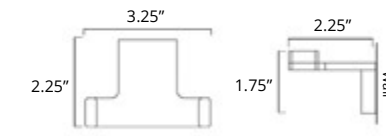

Double Towel Hook
Crochet porte-serviette double