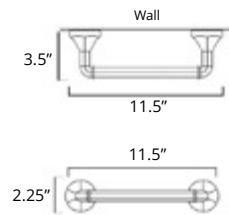

Magma

Toilet Paper Holder
Porte-papier hygiénique

Chrome	Brushed Nickel
V2013	V2014

Toilet Paper Holder With Cover
Porte-papier toilette avec couvercle

Brushed Nickel
V2054

12" Towel Bar
Porte-serviettes 12"