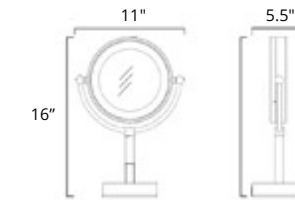

Mirrors

Miroirs

Double-Sided Lighted Freestanding Mirror Miroir autoportant éclairé double face