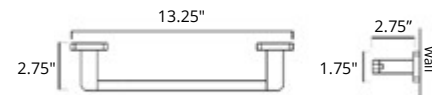

12" Towel Bar
Porte-serviettes 12"