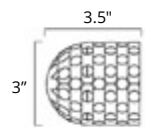

Replacement Toilet Brush
Replacement brosse de toilette