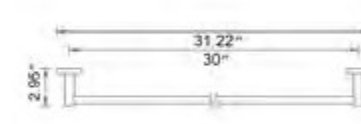

30" Towel Bar
Porte-serviettes 30"

Chrome	Brushed Nickel	Matte Black
V67163	V67164	V67165

24" Double Towel Bar
Porte-serviettes double 24"

Chrome	Brushed Nickel	Matte Black
V67183	V67184	V67185

Towel Hook
Crochet à serviette