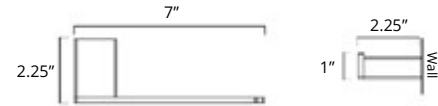

8" Towel Bar
Porte-serviettes 8"

Matte Black & Chrome	Matte Black & PVD Brushed Gold
----------------------	--------------------------------

V69320.35	V69320.58
-----------	-----------

Cinder

Toilet Paper Holder (LH)
Porte-papier hygiénique (MG)