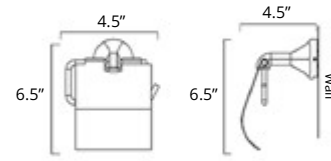

Toilet Paper Holder With Cover
Porte-papier toilette avec couvercle

Brushed Nickel
V2054