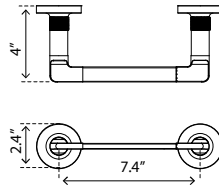

Pivot Toilet Paper Holder
Porte-papier hygiénique pivotant