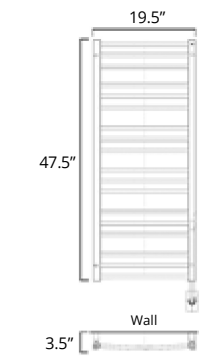

Chrome	Brushed Nickel
Hydronic* Hydronique*	H5203	H5204
Plug In Avec Prise de courant	E5203	E5204
Hardwired Filage encastré mural	W5203	W5204

19.5" x 47.5"