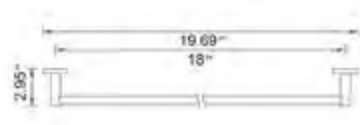

18" Towel Bar
Porte-serviettes 18"

Chrome	Brushed Nickel	Matte Black
V67143	V67144	V67145