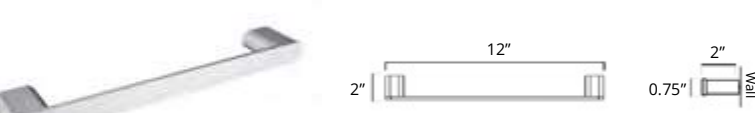

12" Towel Bar
Porte-serviettes 12"

Chrome	Brushed Nickel	Matte Black
V4123	V4124	V4125