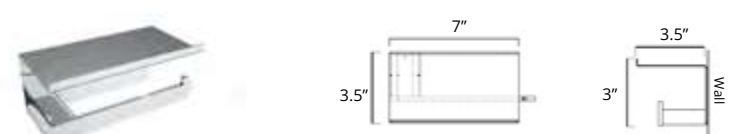

Toilet Paper Holder With Shelf
Porte-papier toilette avec étagère

Chrome	Brushed Nickel	Matte Black
V4053	V4054	V4055