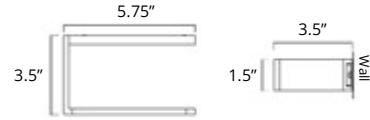

Erupt

Toilet Paper Holder
Porte-papier hygiénique

Chrome	Brushed Nickel	Matte Black	Brushed Gold Light
V1013	V1014	V1015	V1010-BGL