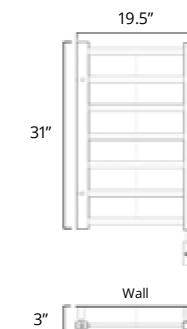

Milano

Available with left-hand side wiring – add code P5101 to your order.
Offert avec câblage latéral gauche (ajouter le code P5101 à votre commande).

19.5" x 31"