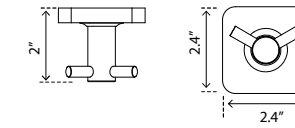

Vapor

Double Towel Hook
Crochet porte-serviette double