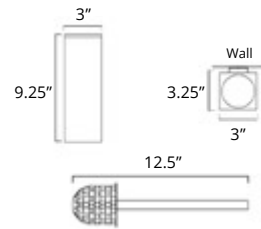

Chrome	Brushed Nickel	Matte Black
V5613	V5614	V5615