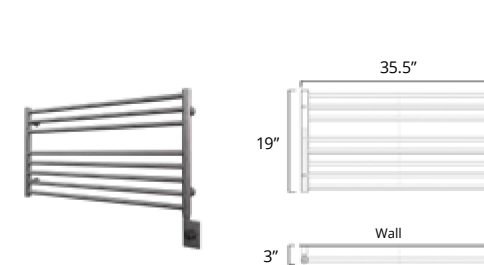

35.5" x 19"

	Matte White	Chrome	Brushed Nickel	Matte Black	Polished Nickel	PVD Brushed Gold	New PVD Brushed Bronze
Hydronic* Hydronique*	H4602	H4603	H4604	H4605	H4606		
Plug In Avec Prise de courant	E4602	E4603	E4604	E4605	E4606	E4608	E4609
Hardwired Filage encastré mural	W4602	W4603	W4604	W4605	W4606	E4608	E4609