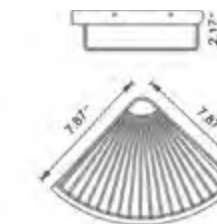

Corner Shower Basket
Panier de douche d'angle

Chrome	Matte Black
V93213	V93215