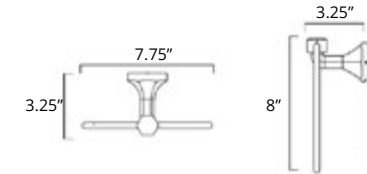

Chrome	Brushed Nickel
V2163	V2164

24" Double Towel Bar
Porte-serviettes double 24"

Chrome	Brushed Nickel
V2183	V2184

Towel Hook
Crochet à serviette

Chrome	Brushed Nickel
V2213	V2214

Towel Ring
Anneau porte-serviette