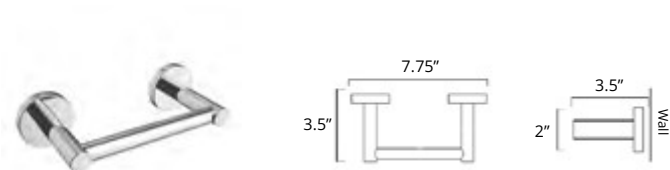

Pivot Toilet Paper Holder
Porte-papier hygiénique pivotant

	Matte White	Chrome	Brushed Nickel	Matte Black	Polished Nickel	PVD Brushed Gold	New PVD Brushed Bronze
	V63072	V63073	V63074	V63075	V63076	V63078	V63079