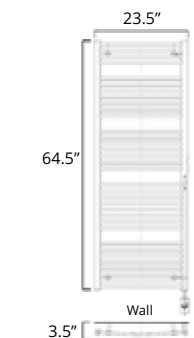

Hydronic*
Hydronique*

Plug In
Avec Prise de
courant

Hardwired
Filage encastré
mural

Chrome

Oil Rubbed
Bronze

H2063

H2067

E2063

E2067

W2063

W2067

23.5" x 64.5"