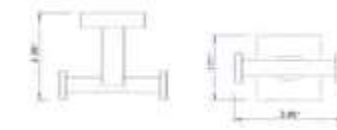

Chrome	Matte Black
V66183	V66185

Heat

Towel Hook
Crochet à serviette

Chrome	Matte Black
V66213	V66215

Double Towel Hook
Crochet porte-serviette double

Chrome	Matte Black
V66223	V66225

Towel Ring
Anneau porte-serviette