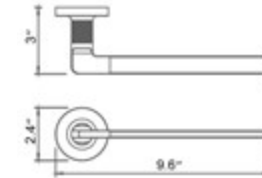

8" Towel Bar
Porte-serviettes 8"