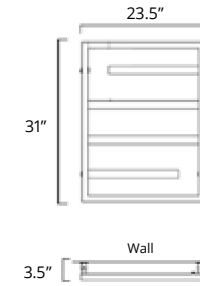

Vasto

Available with left-hand side wiring – add code P5101 to your order.
Offert avec câblage latéral gauche (ajouter le code P5101 à votre commande).

23.5" x 31"

Hydronic*
Hydronique*

Plug In
Avec Prise de
courant