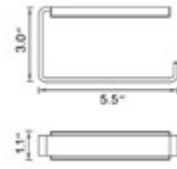

Echo

Toilet Paper Holder
Porte-papier hygiénique

Chrome	Matte Black
V73013	V73015