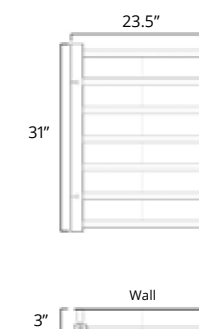

Hydronic*
Hydronique*

Plug In
Avec Prise de courant

Hardwired
Filage encastré mural

	Chrome	Brushed Nickel	Matte Black
Hydronic* Hydronique*	H7013	H7014	H7015
Plug In Avec Prise de courant	E7013	E7014	E7015
Hardwired Filage encastré mural	W7013	W7014	W7015

23.5" x 31"