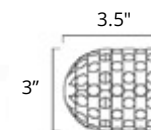

Chrome	Matte Black
V4643	V4645

Double Towel Shelf
Porte serviettes double avec étagère

Chrome	Brushed Nickel	Matte Black
V4733	V4734	V4735

Replacement Toilet Brush
Remplacement brosse de toilette

Code & Price
V161B