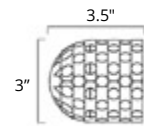

Code & Price
V161B

Magma

Sky

Sky

Toilet Paper Holder Porte-papier hygiénique

Chrome	Matte Black
V72013	V72015

18" Towel Bar Porte-serviettes 18"

Chrome	Matte Black
V72143	V72145