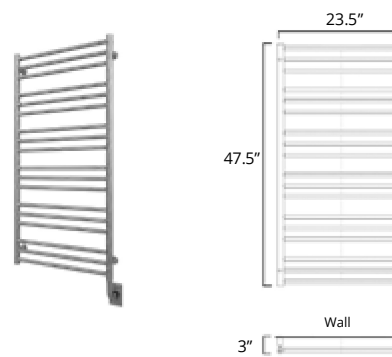

23.5" x 47.5"

	Matte White	Chrome	Brushed Nickel	Matte Black	Polished Nickel	PVD Brushed Gold	New PVD Brushed Bronze
Hydronic* Hydronique*	H4402	H4403	H4404	H4405	H4406		
Plug In Avec Prise de courant	E4402	E4403	E4404	E4405	E4406	E4408	E4409
Hardwired Filage encastré mural	W4402	W4403	W4404	W4405	W4406	E4408	E4409