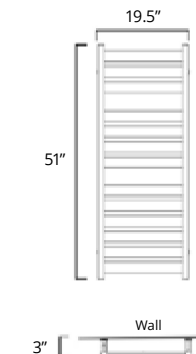

Chrome	Matte Black
Hydronic* Hydronique*	H93203	H93205
Plug In Avec Prise de courant	E93203	E93205
Hardwired Filage encastré mural	W93203	W93205

19.5" x 51"