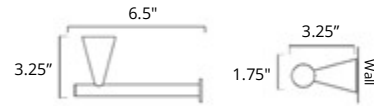

Cone

Toilet Paper Holder
Porte-papier hygiénique