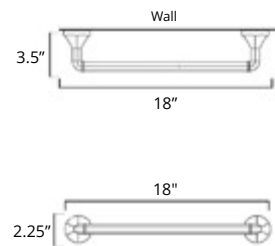

18" Towel Bar
Porte-serviettes 18"

Chrome	Brushed Nickel
V2133	V2134