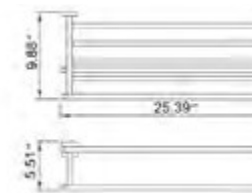

Towel Shelf With Bar
Étagère à serviettes avec barre

Chrome	Matte Black
V66723	V66725