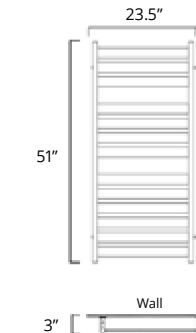

Chrome	Matte Black
Hydronic* Hydronique*	H93303	H93305
Plug In Avec Prise de courant	E93303	E93305
Hardwired Filage encastré mural	W93303	W93305

23.5" x 51"