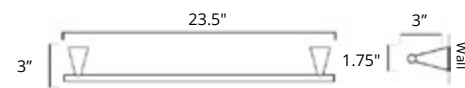

24" Towel Bar
Porte-serviettes 24"