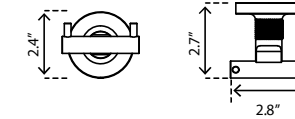

Blaze

Double Towel Hook
Crochet porte-serviette double