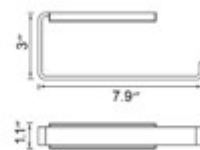

24" Double Towel Bar
Porte-serviettes double 24"

Chrome	Matte Black
V73183	V73185

Towel Hook
Crochet à serviette

Chrome	Matte Black
V73213	V73215

8" Towel Bar
Porte-serviettes 8"

Chrome	Matte Black
V73323	V73325