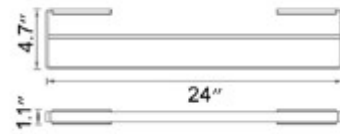

24" Double Towel Bar
Porte-serviettes double 24"

Chrome	Matte Black
V73183	V73185

Towel Hook
Crochet à serviette

Chrome	Matte Black
V73213	V73215

8" Towel Bar
Porte-serviettes 8"

Chrome	Matte Black
V73323	V73325