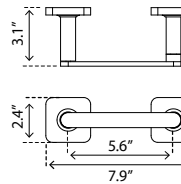

Vapor

Toilet Paper Holder
Porte-papier hygiénique

Chrome	Matte Black
V71013	V71015

Pivot Toilet Paper Holder
Porte-papier hygiénique pivotant

Chrome	Matte Black
V71073	V71075

18" Towel Bar
Porte-serviettes 18"