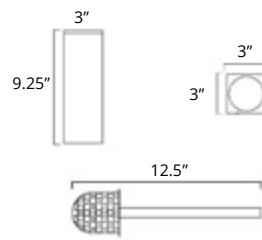

Freestanding Toilet Brush Brosse de toilette autoportante

Chrome	Brushed Nickel	Matte Black
V5643	V5644	V5645