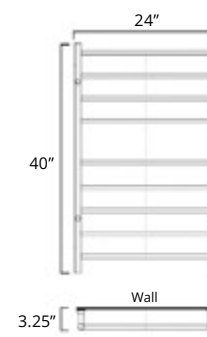

Plug In
Avec Prise de courant

Chrome

K4043E

Hardwired
Filage encastré mural

K4043W

24" X 40"