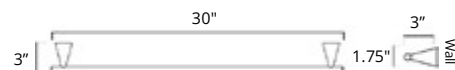

30" Towel Bar
Porte-serviettes 30"