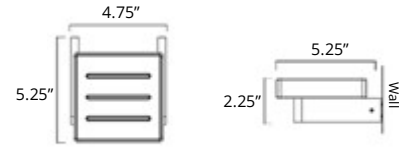

Fire

Soap Dish Holder Porte-savon

Chrome	Brushed Nickel	Matte Black
V5513	V5514	V5515