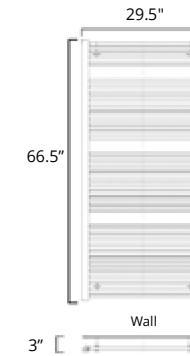

Savoy

Available with left-hand side wiring – add code P5101 to your order.
Offert avec câblage latéral gauche (ajouter le code P5101 à votre commande).

29.5" x 66.5"