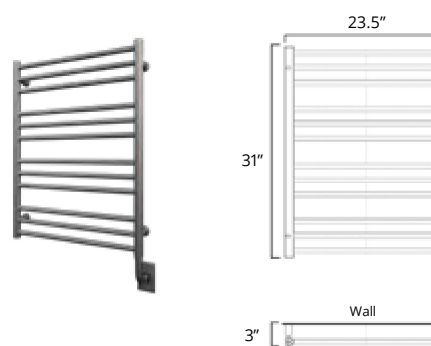

23.5" x 31"

	Matte White	Chrome	Brushed Nickel	Matte Black	Polished Nickel	PVD Brushed Gold	New PVD Brushed Bronze
Hydronic* Hydronique*	H4202	H4203	H4204	H4205	H4206		
Plug In Avec Prise de courant	E4202	E4203	E4204	E4205	E4206	E4208	E4209
Hardwired Filage encastré mural	W4202	W4203	W4204	W4205	W4206	E4208	E4209

Sorano

Available with left-hand side wiring – add code P5101 to your order.
Offert avec câblage latéral gauche (ajouter le code P5101 à votre commande).