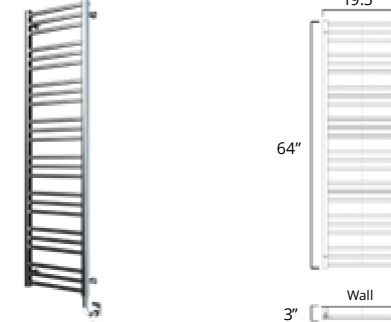

New					
	Matte White	Chrome	Brushed Nickel	Matte Black	Polished Nickel	PVD Brushed Gold
Hydronic* Hydronique*	H3602	H3603	H3604	H3605	H3606	
Plug In Avec Prise de courant	E3602	E3603	E3604	E3605	E3606	E3608
Hardwired Filage encastré mural	W3602	W3603	W3604	W3605	W3606	W3608

19.5" x 64"