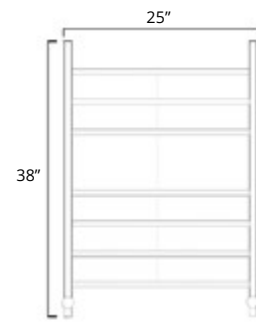

K4015E

Hardwired
Filage encastré mural

K4013W

K4014W

K4015W

Camber

25" x 38" x 11"

Plug In
Avec Prise de courant