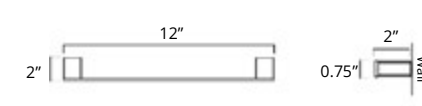

Cinder

12" Towel Bar
Porte-serviettes 12"

Chrome	Brushed Nickel	Matte Black
V3123	V3124	V3125