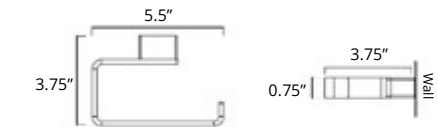

Toilet Paper Holder
Porte-papier hygiénique

Chrome	Brushed Nickel	Matte Black
V3033	V3034	V3035