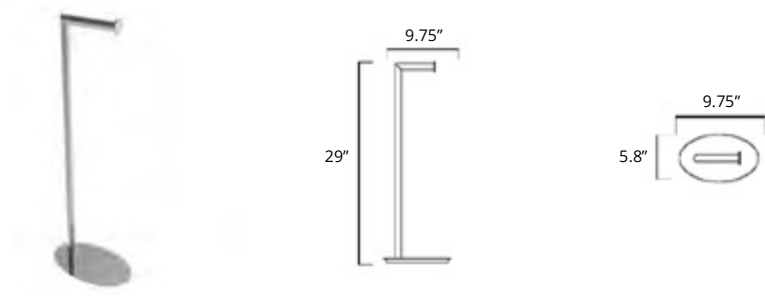

Freestanding

Sur pied

Round Freestanding Toilet Paper Holder
Porte-papier autoportant rond

Matte White	Chrome	Matte Black
V91012	V91013	V9015