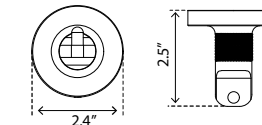

Towel Hook
Crochet à serviette