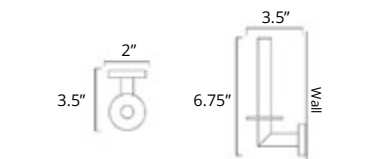

Spare Toilet Paper Holder
Distributeur de papier toilette

Chrome	Brushed Nickel	Matte Black
V62083	V62084	V62085