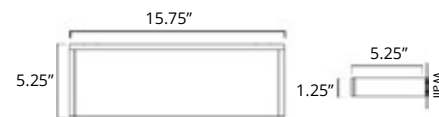

Glass Shelf Étagère en verre

Chrome	Brushed Nickel	Matte Black
V5763	V5764	V5765