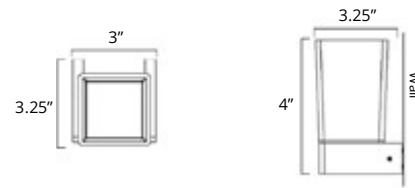

Tumbler Gobelet

Chrome	Brushed Nickel	Matte Black
V5553	V5554	V5555

Wall-Mounted Toilet Brush Brosse de toilette murale