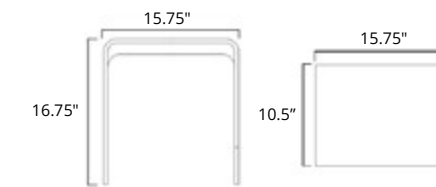

Shower Stools

Tabourets de douche

Shower Stool
Tabouret de douche

Matte White	Matte Black
V9611	V9615

Shower Stool With Designer Cutouts
Tabouret de douche avec découpes design

Matte White	Matte Black
V9621	V9625