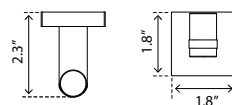

24" Towel Bar Porte-serviettes 24"

Chrome	Matte Black
V72153	V72155

24" Double Towel Bar Porte-serviettes double 24"

Chrome	Matte Black
V72183	V72185

Towel Hook Crochet à serviette

Chrome	Matte Black
V72213	V72215