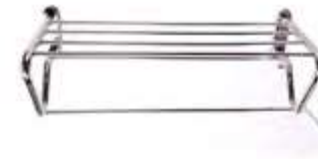

Turn

24" x 9" x 11"