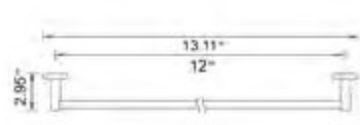

Chrome	Brushed Nickel	Matte Black
V67023	V67024	V67025

Pivot Toilet Paper Holder
Porte-papier hygiénique pivotant

Chrome	Brushed Nickel	Matte Black
V67073	V67074	V67075

12" Towel Bar
Porte-serviettes 12"