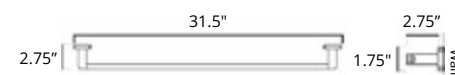

18" Towel Bar
Porte-serviettes 18"

Chrome	Matte Black
V64143	V64145

24" Towel Bar
Porte-serviettes 24"

Chrome	Matte Black
V64153	V64155

30" Towel Bar
Porte-serviettes 30"

Chrome	Matte Black
V64163	V64165

24" Double Towel Bar
Porte-serviettes double 24"