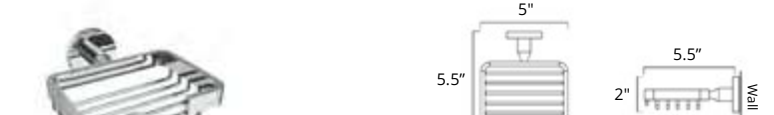

Soap Basket
Panier de savon

	Chrome	Brushed Nickel	Matte Black
	V63593	V63594	V63595