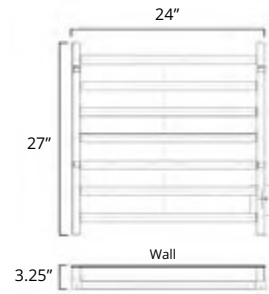

Square

24" X 27"

Plug In
Avec Prise de courant

Hardwired
Filage encastré mural

	Chrome	Brushed Nickel	Matte Black
Plug In Avec Prise de courant	K6013E	K6014E	K6015E
Hardwired Filage encastré mural	K6013W	K6014W	K6015W