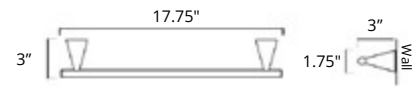

18" Towel Bar
Porte-serviettes 18"