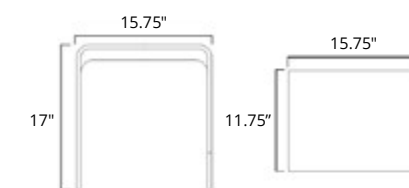

Matte White
V9613

Shower Stool
Tabouret de douche