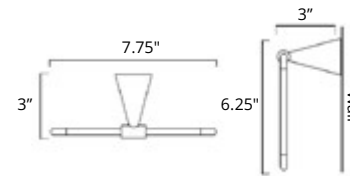

Towel Ring
Anneau porte-serviette

Chrome	Matte Black
V65313	V65315