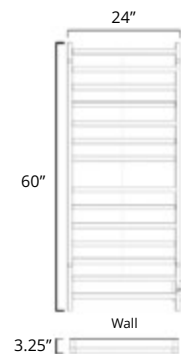

Plug In
Avec Prise de courant

Hardwired
Filage encastré mural

	Chrome	Brushed Nickel	Matte Black
Plug In Avec Prise de courant	K6033E	K6034E	K6035E
Hardwired Filage encastré mural	K6033W	K6034W	K6035W

24" X 60"