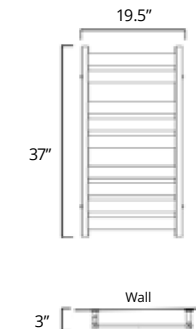

Romano

Available with left-hand side wiring – add code P5101 to your order.
Offert avec câblage latéral gauche (ajouter le code P5101 à votre commande).

19.5" x 37"