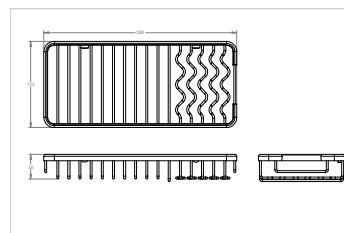

Shower Basket
Panier de douche

Chrome	Matte Black
V93143	V93145