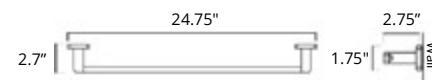

24" Towel Bar
Porte-serviettes 24"