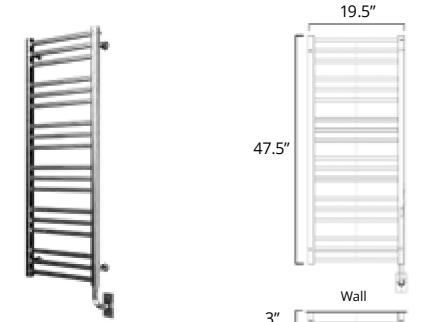

New					
	Matte White	Chrome	Brushed Nickel	Matte Black	Polished Nickel	PVD Brushed Gold
Hydronic* Hydronique*	H3202	H3203	H3204	H3205	H3206	
Plug In Avec Prise de courant	E3202	E3203	E3204	E3205	E3206	E3208
Hardwired Filage encastré mural	W3202	W3203	W3204	W3205	W3206	W3208

19.5" x 47.5"