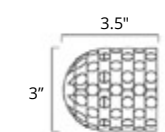

Replacement Toilet Brush
Remplacement brosse de toilette