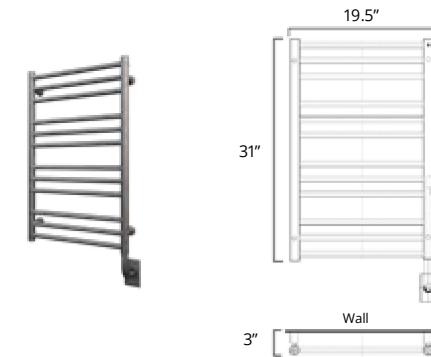

19.5" x 31"

	Matte White	Chrome	Brushed Nickel	Matte Black	Polished Nickel	PVD Brushed Gold	New PVD Brushed Bronze
Hydronic* Hydronique*	H4102	H4103	H4104	H4105	H4106		
Plug In Avec Prise de courant	E4102	E4103	E4104	E4105	E4106	E4108	E4109
Hardwired Filage encastré mural	W4102	W4103	W4104	W4105	W4106	W4108	W4109