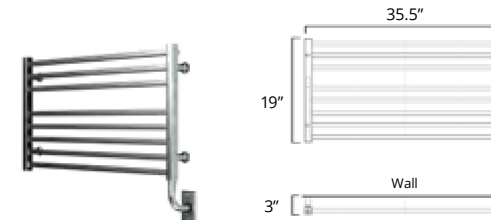

Avento

19.5" x 31"

	New					
	Matte White	Chrome	Brushed Nickel	Matte Black	Polished Nickel	PVD Brushed Gold
Hydronic* Hydronique*	H3102	H3103	H3104	H3105	H3106	
Plug In Avec Prise de courant	E3102	E3103	E3104	E3105	E3106	E3108
Hardwired Filage encastré mural	W3102	W3103	W3104	W3105	W3106	W3108

23.5" x 31"

	New					
	Matte White	Chrome	Brushed Nickel	Matte Black	Polished Nickel	PVD Brushed Gold
Hydronic* Hydronique*	H3202	H3203	H3204	H3205	H3206	
Plug In Avec Prise de courant	E3202	E3203	E3204	E3205	E3206	E3208
Hardwired Filage encastré mural	W3202	W3203	W3204	W3205	W3206	W3208

19.5" x 47.5"

	New					
	Matte White	Chrome	Brushed Nickel	Matte Black	Polished Nickel	PVD Brushed Gold
Hydronic* Hydronique*	H3302	H3303	H3304	H3305	H3306	
Plug In Avec Prise de courant	E3302	E3303	E3304	E3305	E3306	E3308
Hardwired Filage encastré mural	W3302	W3303	W3304	W3305	W3306	W3308

23.5" x 47.5"

	New					
	Matte White	Chrome	Brushed Nickel	Matte Black	Polished Nickel	PVD Brushed Gold
Hydronic* Hydronique*	H3402	H3403	H3404	H3405	H3406	
Plug In Avec Prise de courant	E3402	E3403	E3404	E3405	E3406	E3408
Hardwired Filage encastré mural	W3402	W3403	W3404	W3405	W3406	W3408

Avento

Available with left-hand side wiring – add code P5101 to your order.
Offert avec câblage latéral gauche (ajouter le code P5101 à votre commande).

35.5" x 19"

	New					
	Matte White	Chrome	Brushed Nickel	Matte Black	Polished Nickel	PVD Brushed Gold
Hydronic* Hydronique*	H3602	H3603	H3604	H3605	H3606	
Plug In Avec Prise de courant	E3602	E3603	E3604	E3605	E3606	E3608
Hardwired Filage encastré mural	W3602	W3603	W3604	W3605	W3606	W3608

19.5" x 64"