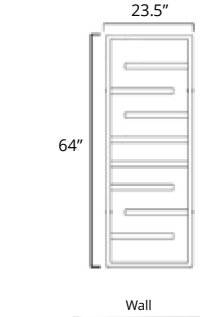

Hydronic*
Hydronique*

Plug In
Avec Prise de
courant

Hardwired
Filage encastré
mural

	New Matte White	Chrome	New Brushed Nickel	Matte Black	New Polished Nickel	New PVD Brushed Gold
Hydronic* Hydronique*	H92802	H92803	H92804	H92805	H92806	
Plug In Avec Prise de courant	E92802	E92803	E92804	E92805	E92806	E92808
Hardwired Filage encastré mural	W92802	W92803	W92804	W92805	W92806	W92808

*Requires valves & installation pack
*A besoin de vannes et d'un pack d'installation

All Tuzio hardwired towel warmers include a 7-day programmable controller.
Tous les chauffe-serviettes câblés Tuzio sont équipés d'un contrôleur programmable de sept jours.

If ordering a hydronic towel warmer, please see pages 46 – 47 for information on valves and installation packs.
Si vous commandez un sèche-serviettes hydronique, veuillez consulter les pages 46 à 47 pour obtenir des informations sur les vannes et les packs d'installation.