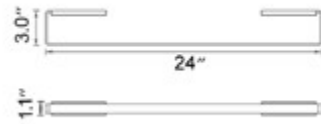

24" Towel Bar
Porte-serviettes 24"

Chrome	Matte Black
V73153	V73155