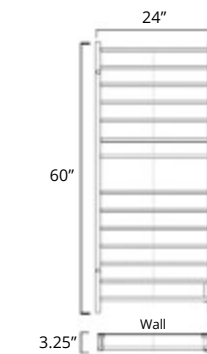

K4034E

K4035E

Hardwired
Filage encastré mural

K4033W

K4034W

K4035W

24" X 60"

Plug In
Avec Prise de courant