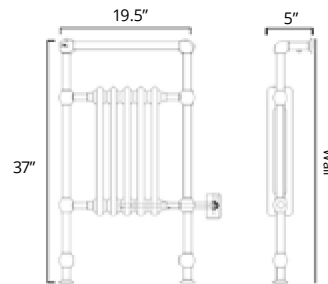

W6076

Harley

19.5" x 37" x 5"

Hydronic*
Hydronique*

Plug In
Avec Prise de courant

Hardwired
Filage encastré mural

Chrome

H6053