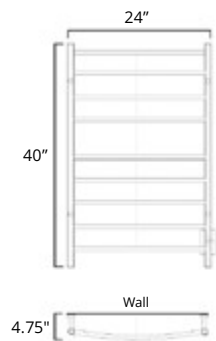

K4025E

Hardwired
Filage encastré mural

K4023W

K4024W

K4025W

Convex

24" X 40"

Plug In
Avec Prise de courant