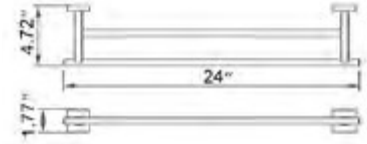

Chrome	Matte Black
V66143	V66145

24" Towel Bar
Porte-serviettes 24"

Chrome	Matte Black
V66153	V66155

30" Towel Bar
Porte-serviettes 30"

Chrome	Matte Black
V66163	V66165

24" Double Towel Bar
Porte-serviettes double 24"