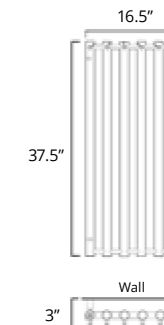

Chrome	Brushed Nickel
Hydronic* Hydronique*	H8203	H8204
Plug In Avec Prise de courant	E8203	E8204
Hardwired Filage encastré mural	W8203	W8204

16.5" x 37.5"