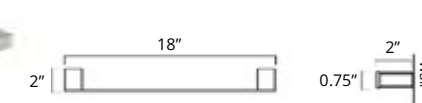

18" Towel Bar
Porte-serviettes 18"

Chrome	Brushed Nickel	Matte Black	Brushed Gold Dark	Brushed Gold Light
V3133	V3134	V3135	V3130-BGD	V3130-BGL