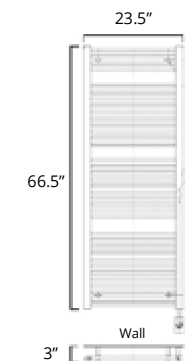

Gloss White	Chrome
Hydronic* Hydronique*	H1061	H1063
Plug In Avec Prise de courant	E1061	E1063
Hardwired Filage encastré mural	W1061	W1063

23.5" x 66.5"