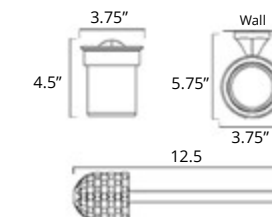

Chrome	Brushed Nickel
V2613	V2614