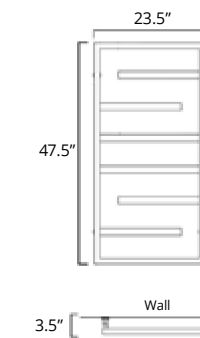

Hydronic*
Hydronique*

Plug In
Avec Prise de
courant

Hardwired
Filage encastré
mural

	New Matte White	Chrome	New Brushed Nickel	Matte Black	New Polished Nickel	New PVD Brushed Gold
Hydronic* Hydronique*	H92402	H92403	H92404	H92405	H92406	
Plug In Avec Prise de courant	E92402	E92403	E92404	E92405	E92406	E92408
Hardwired Filage encastré mural	W92402	W92403	W92404	W92405	W92406	W92408

23.5" x 64"