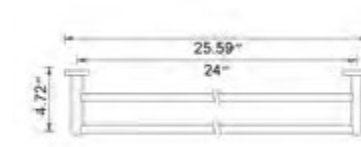

30" Towel Bar
Porte-serviettes 30"

Chrome	Brushed Nickel	Matte Black
V67163	V67164	V67165

24" Double Towel Bar
Porte-serviettes double 24"

Chrome	Brushed Nickel	Matte Black
V67183	V67184	V67185

Towel Hook
Crochet à serviette