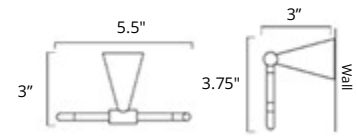

Code & Price
V161B

Cone

Toilet Paper Holder
Porte-papier hygiénique

Chrome	Matte Black
V65013	V65015

Toilet Paper Holder
Porte-papier hygiénique

Chrome	Matte Black
V65033	V65035

12" Towel Bar
Porte-serviettes 12"