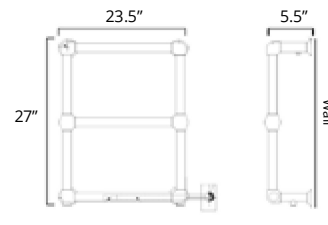

23.5" x 27" x 5.5"

Hydronic*
Hydronique*

Plug In
Avec Prise de courant

Hardwired
Filage encastré mural

Chrome

H6033

E6033

W6033