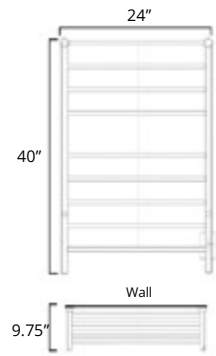

Chrome
Chrome

Brushed Nickel
Nickel Brossé

Matte Black
Noir Mat

Angle

24" X 40"

Plug In
Avec Prise de courant

Chrome

K3023E