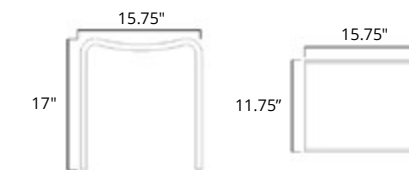

Matte White	Matte Black
V9621	V9625

Shower Stool With Chrome Legs
Tabouret de salle de bains avec pieds chromés