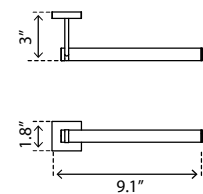

8" Towel Bar Porte-serviettes 8"

Chrome	Matte Black
V72323	V72325