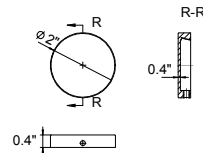

Glass Mounting Kit
Kit d'installation pour verres

Matte White	Chrome	Brushed Nickel	Matte Black	Polished Nickel	PVD Brushed Gold
V0002	V0003	V0004	V0005	V0006	V0008