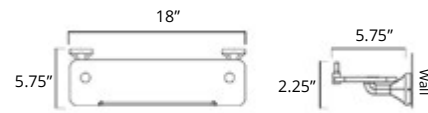

Chrome	Brushed Nickel
V2613	V2614

Magma

Towel Shelf
Étagère à serviettes

Chrome	Brushed Nickel
V2713	V2714

Glass Shelf
Étagère en verre

Chrome	Brushed Nickel
V2763	V2764

Replacement Toilet Brush
Remplacement brosse de toilette