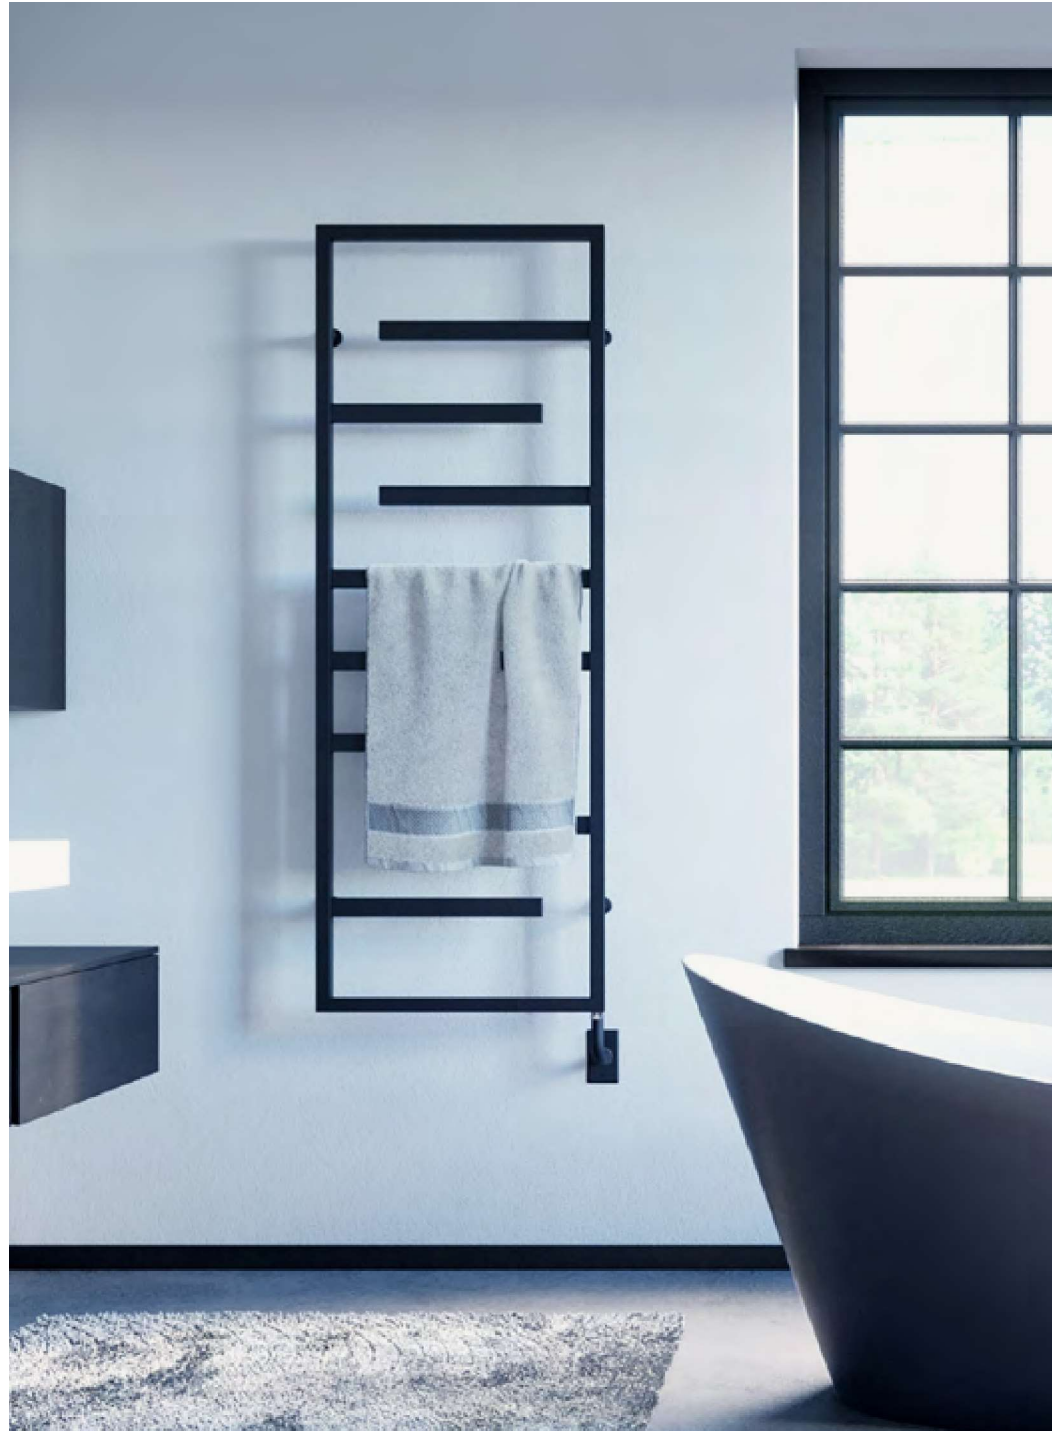

UN ÉCLAT LUDIQUÉ UN CARACTÈRE BOUTIQUE

Tout comme son homonyme italien, le Vasto est un bijou caché de la collection de chauffe-serviettes Tuzio. Il inspire le dynamisme, crée un équilibre et donne une texture expressive à votre décor de salle de bain. Le profil moderne et le charme flamboyant du Vasto moderniseront le style de votre salle de bain, tout en vous procurant des serviettes chaudes chaque jour.