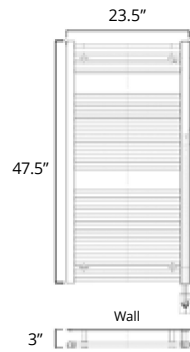

Savoy

19" x 47.5"

	Gloss White	Chrome
Hydronic* Hydronique*	H1041	H1043
Plug In Avec Prise de courant	E1041	E1043
Hardwired Filage encastré mural	W1041	W1043

23.5" x 47.5"

	Gloss White	Chrome
Hydronic* Hydronique*	H1051	H1053
Plug In Avec Prise de courant	E1051	E1053
Hardwired Filage encastré mural	W1051	W1053