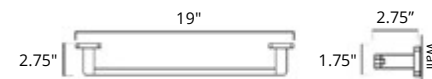

18" Towel Bar
Porte-serviettes 18"