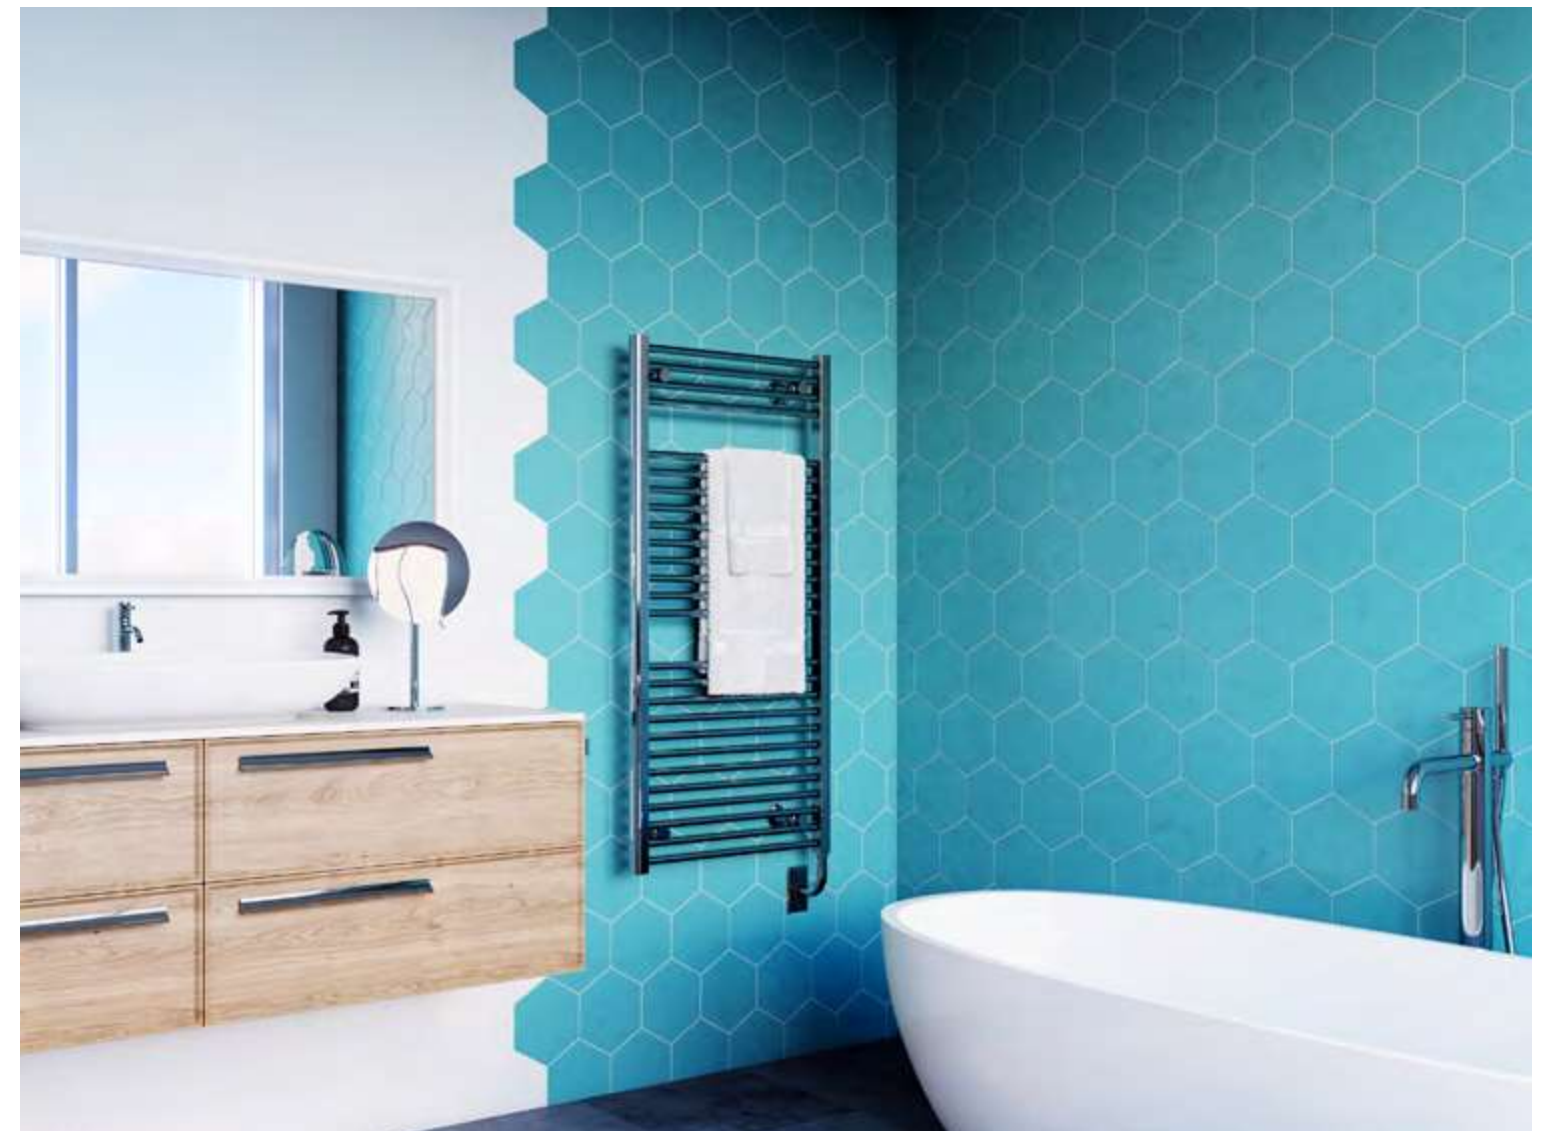

Savoy

19" x 47.5"

	Gloss White	Chrome
Hydronic* Hydronique*	H1041	H1043
Plug In Avec Prise de courant	E1041	E1043
Hardwired Filage encastré mural	W1041	W1043

23.5" x 47.5"

	Gloss White	Chrome
Hydronic* Hydronique*	H1051	H1053
Plug In Avec Prise de courant	E1051	E1053
Hardwired Filage encastré mural	W1051	W1053

29.5" x 47.5"

	Gloss White	Chrome
Hydronic* Hydronique*	H1061	H1063
Plug In Avec Prise de courant	E1061	E1063
Hardwired Filage encastré mural	W1061	W1063

23.5" x 66.5"

	Gloss White	Chrome
Hydronic* Hydronique*	H1081	H1083
Plug In Avec Prise de courant	E1081	E1083
Hardwired Filage encastré mural	W1081	W1083

Please note, product specifications and dimensions are subject to change without notice.
Veuillez noter que les spécifications et les dimensions des produits sont sujettes à changement sans préavis.

Savoy

Available with left-hand side wiring – add code P5101 to your order.
Offert avec câblage latéral gauche (ajouter le code P5101 à votre commande).

29.5" x 66.5"

	Gloss White	Chrome
Hydronic* Hydronique*	H1091	H1093
Plug In Avec Prise de courant	E1091	E1093
Hardwired Filage encastré mural	W1091	W1093

*Requires valves & installation pack
*A besoin de vannes et d'un pack d'installation

All Tuzio hardwired towel warmers include a 7-day programmable controller.
Tous les chauffe-serviettes câblés Tuzio sont équipés d'un contrôleur programmable de sept jours.

If ordering a hydronic towel warmer, please see pages 46 - 47 for information on valves and installation packs.
Si vous commandez un sèche-serviettes hydronique, veuillez consulter les pages 46 à 47 pour obtenir des informations sur les vannes et les packs d'installation.