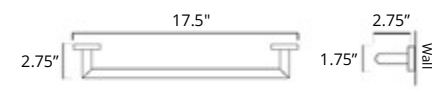

18" Towel Bar
Porte-serviettes 18"

Chrome	Brushed Nickel	Matte Black
V62143	V62144	V62145