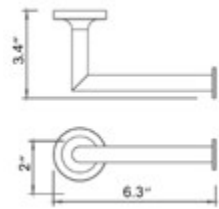

Glow

Toilet Paper Holder Porte-papier hygiénique