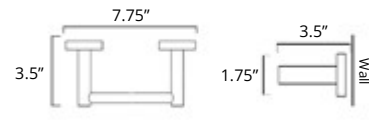

Pivot Toilet Paper Holder
Porte-papier hygiénique pivotant

Chrome	Brushed Nickel	Matte Black
V62073	V62074	V62075