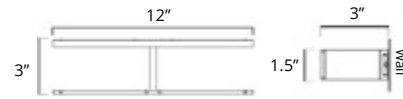

Double Toilet Paper Holder
Double porte papier toilette

Chrome	Brushed Nickel	Matte Black	Brushed Gold Dark	Brushed Gold Light
V1043	V1044	V1045	V1040-BGD	V1040-BGL