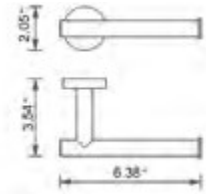

Lava

Lava

Toilet Paper Holder (LH)
Porte-papier hygiénique (MG)

Chrome	Brushed Nickel	Matte Black
V67013	V67014	V67015