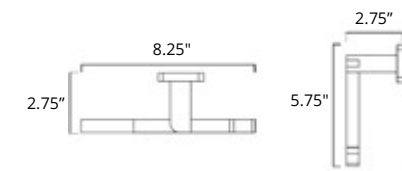

Towel Ring
Anneau porte-serviette