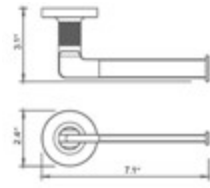

Blaze

Toilet Paper Holder
Porte-papier hygiénique