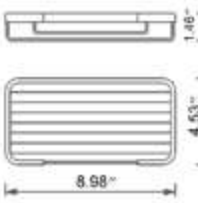

Paniers de douche

Shower Basket
Panier de douche

Chrome	Matte Black
V93113	V93115

Shower Basket
Panier de douche

Chrome	Matte Black
V93123	V93125

Shower Basket
Panier de douche

Chrome	Matte Black
V93133	V93135