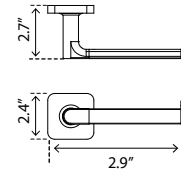

Vapor

Toilet Paper Holder
Porte-papier hygiénique

Chrome	Matte Black
V71013	V71015

Pivot Toilet Paper Holder
Porte-papier hygiénique pivotant

Chrome	Matte Black
V71073	V71075

18" Towel Bar
Porte-serviettes 18"