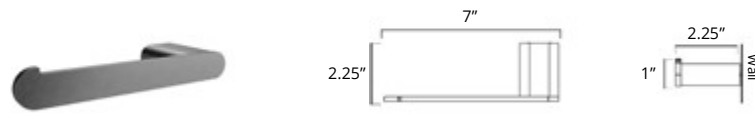

Flow

Toilet Paper Holder (RH)
Porte-papier hygiénique (MD)

Chrome	Brushed Nickel	Matte Black	Brushed Gold Dark	Brushed Gold Light
V4013	V4014	V4015	V4010-BGD	V4010-BGL