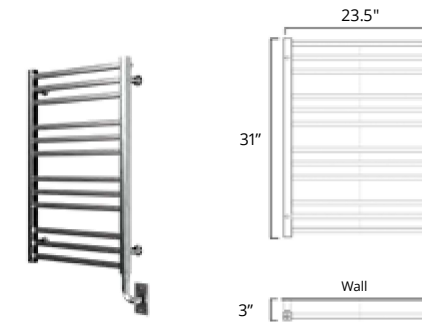

New					
	Matte White	Chrome	Brushed Nickel	Matte Black	Polished Nickel	PVD Brushed Gold
Hydronic* Hydronique*	H3102	H3103	H3104	H3105	H3106	
Plug In Avec Prise de courant	E3102	E3103	E3104	E3105	E3106	E3108
Hardwired Filage encastré mural	W3102	W3103	W3104	W3105	W3106	W3108

23.5" x 31"