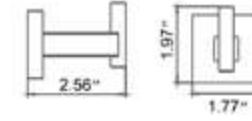

Heat

Towel Hook
Crochet à serviette

Chrome	Matte Black
V66213	V66215