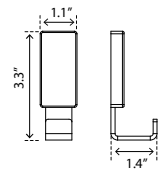

24" Double Towel Bar
Porte-serviettes double 24"

Chrome	Matte Black
V73183	V73185

Towel Hook
Crochet à serviette

Chrome	Matte Black
V73213	V73215

8" Towel Bar
Porte-serviettes 8"

Chrome	Matte Black
V73323	V73325