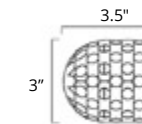

Replacement Toilet Brush
Remplacement brosse de toilette