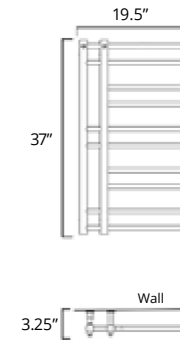

Ortona

19.5" x 37"