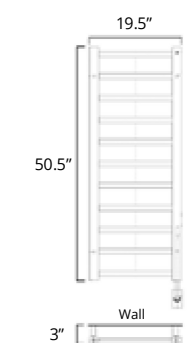

Hydronic*
Hydronique*

Plug In
Avec Prise de courant

Hardwired
Filage encastré mural

	Chrome	Brushed Nickel	Matte Black
Hydronic* Hydronique*	H7023	H7024	H7025
Plug In Avec Prise de courant	E7023	E7024	E7025
Hardwired Filage encastré mural	W7023	W7024	W7025

19.5" x 50.5"