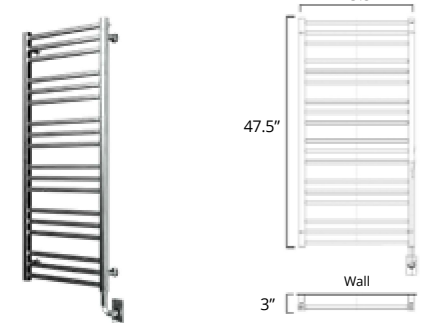

New					
	Matte White	Chrome	Brushed Nickel	Matte Black	Polished Nickel	PVD Brushed Gold
Hydronic* Hydronique*	H3302	H3303	H3304	H3305	H3306	
Plug In Avec Prise de courant	E3302	E3303	E3304	E3305	E3306	E3308
Hardwired Filage encastré mural	W3302	W3303	W3304	W3305	W3306	W3308

23.5" x 47.5"

	New					
	Matte White	Chrome	Brushed Nickel	Matte Black	Polished Nickel	PVD Brushed Gold
Hydronic* Hydronique*	H3402	H3403	H3404	H3405	H3406	
Plug In Avec Prise de courant	E3402	E3403	E3404	E3405	E3406	E3408
Hardwired Filage encastré mural	W3402	W3403	W3404	W3405	W3406	W3408

Avento

Available with left-hand side wiring – add code P5101 to your order.
Offert avec câblage latéral gauche (ajouter le code P5101 à votre commande).

35.5" x 19"