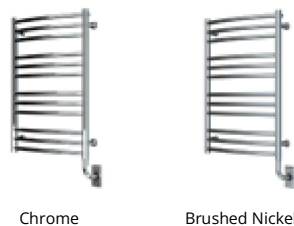

Laveno

SLEEK AESTHETIC TIMELESS SYMMETRY

The Laveno sets the tone for beauty and comfort in your home. The slender bars and understated curves bring a softer, more delicate feel to your space. This gorgeous model is available in two glistening finishes and is a true favourite in the Tuzio collection.

UNE ESTHÉTIQUE RAFFINÉE UNE SYMÉTRIE INTEMPORELLE

Le Laveno donne le ton à la beauté et au confort de votre foyer. Ses barreaux fins et ses courbes discrètes apportent une touche plus légère et plus délicate à votre espace. Ce magnifique modèle est offert dans deux finis scintillants et est vraiment un favori de la collection Tuzio.