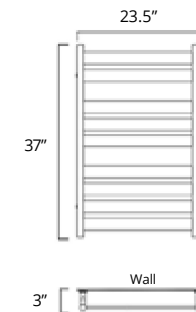

Chrome	Matte Black
Hydronic* Hydronique*	H93103	H93105
Plug In Avec Prise de courant	E93103	E93105
Hardwired Filage encastré mural	W93103	W93105

23.5" x 37"