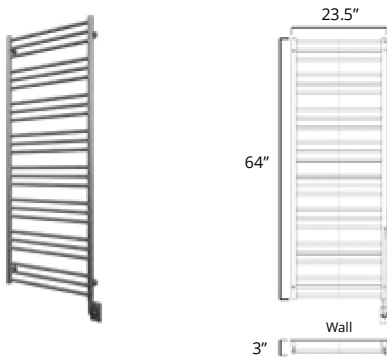

Matte White	Chrome	Brushed Nickel	Matte Black	Polished Nickel	PVD Brushed Gold	New PVD Brushed Bronze
Hydronic* Hydronique*	H4702	H4703	H4704	H4705	H4706		
Plug In Avec Prise de courant	E4702 $2967	E4703	E4704 $3610	E4705	E4706	E4708	E4709
Hardwired Filage encastré mural	W4702	W4703	W4704	W4705	W4706	E4708	E4709

23.5" x 64"