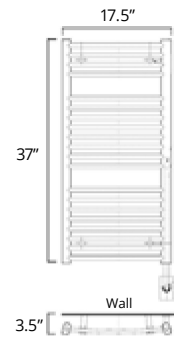

Blenheim

17.5" x 37"