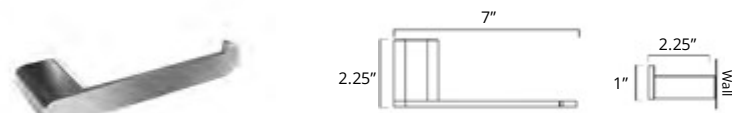

Code & Price
V161B

Flow

Toilet Paper Holder (RH)
Porte-papier hygiénique (MD)

Chrome	Brushed Nickel	Matte Black	Brushed Gold Dark	Brushed Gold Light
V4013	V4014	V4015	V4010-BGD	V4010-BGL

Toilet Paper Holder (LH)
Porte-papier hygiénique (MG)