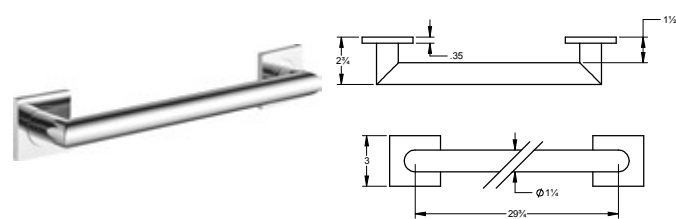

30" Crater Grab Bar
Barre d'appui Crater de 30"

Matte White	Chrome	Brushed Nickel	Matte Black	Polished Nickel	PVD Brushed Gold
V94362	V94363	V94364	V94365	V94366	V94368

All ICO Grab Bars are:

- ADA Compliant
- Made of brass
- Weight tested to 250lbs

Toutes les barres d'appui ICO sont:

- Conforme à l'ADA
- Fabriqué en laiton
- Poids testé à 250lbs

Please note, product specifications and dimensions are subject to change without notice.
Veuillez noter que les spécifications et les dimensions des produits sont sujettes à changement sans préavis.