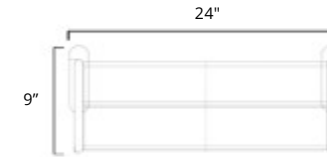

Turn

24" x 9" x 11"