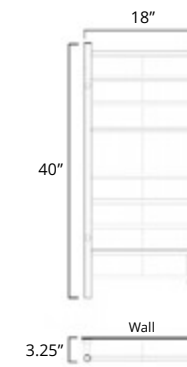

Plug In
Avec Prise de courant

Chrome Brushed Nickel

K1023E

K1024E

18" X 40"

Plug In
Avec Prise de courant

Chrome Brushed Nickel Matte Black

K4023E

K4024E

K4025E

Hardwired
Filage encastré mural

K4023W

K4024W

K4025W