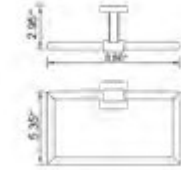

Chrome	Matte Black
V66183	V66185

Heat

Towel Hook
Crochet à serviette

Chrome	Matte Black
V66213	V66215

Double Towel Hook
Crochet porte-serviette double

Chrome	Matte Black
V66223	V66225

Towel Ring
Anneau porte-serviette