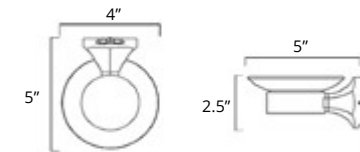

Chrome	Brushed Nickel
V2513	V2514