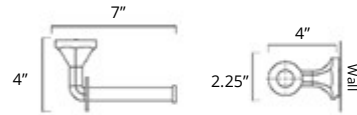

Magma

Toilet Paper Holder
Porte-papier hygiénique

Chrome	Brushed Nickel
V2013	V2014

Toilet Paper Holder With Cover
Porte-papier toilette avec couvercle

Brushed Nickel
V2054

12" Towel Bar
Porte-serviettes 12"