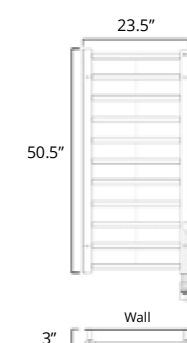

Hydronic*
Hydronique*

Plug In
Avec Prise de courant

Hardwired
Filage encastré mural

	Chrome	Brushed Nickel	Matte Black
Hydronic* Hydronique*	H7033	H7034	H7035
Plug In Avec Prise de courant	E7033	E7034	E7035
Hardwired Filage encastré mural	W7033	W7034	W7035

23.5" x 50.5"