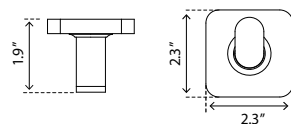

Chrome	Matte Black
V71143	V71145

24" Towel Bar
Porte-serviettes 24"

Chrome	Matte Black
V71153	V71155

24" Double Towel Bar
Porte-serviettes double 24"

Chrome	Matte Black
V71183	V71185

Towel Hook
Crochet à serviette