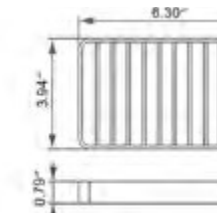

Shower Basket
Panier de douche

Chrome	Matte Black
V93183	V93185