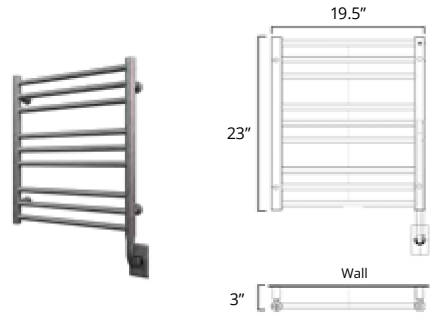

Sorano

19.5" x 23"

	Matte White	Chrome	Brushed Nickel	Matte Black	Polished Nickel	PVD Brushed Gold	New PVD Brushed Bronze
Hydronic* Hydronique*	H4012	H4013	H4014	H4015	H4016		
Plug In Avec Prise de courant	E4012	E4013	E4014	E4015	E4016	E4018	E4019
Hardwired Filage encastré mural	W4012	W4013	W4014	W4015	W4016	W4018	W4019