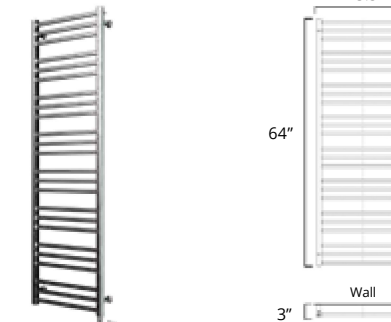

New					
	Matte White	Chrome	Brushed Nickel	Matte Black	Polished Nickel	PVD Brushed Gold
Hydronic* Hydronique*	H3702	H3703	H3704	H3705	H3706	
Plug In Avec Prise de courant	E3702	E3703	E3704	E3705	E3706	E3708
Hardwired Filage encastré mural	W3702	W3703	W31704	W3705	W3706	W3708

23.5" x 64"