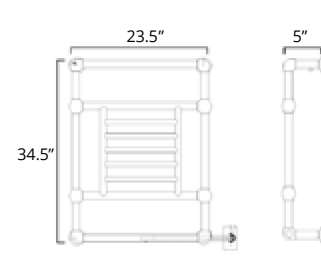

Thames

23.5" x 34.5" x 5"

Wall-Mounted / mural

Hydronic*
Hydronique*

Plug In
Avec Prise de courant

Hardwired
Filage encastré mural

Chrome

H6083

E6083

W6083

Brushed Nickel

H6084

E6084

W6084

Matte Black

E6085

W6085

Polished Nickel

H6086

E6086

W6086