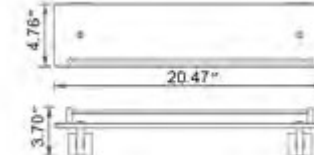

Glass Shelf
Étagère en verre

Chrome	Matte Black
V66763	V66765