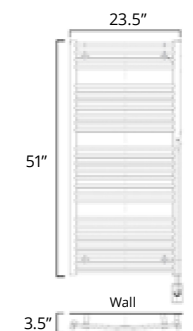

H2047

E2043

E2047

W2043

W2047

23.5" x 51"

Hydronic*
Hydronique*

Plug In
Avec Prise de
courant