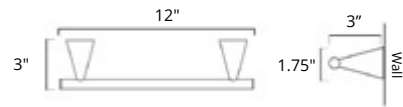

Code & Price
V161B

Cone

Toilet Paper Holder
Porte-papier hygiénique

Chrome	Matte Black
V65013	V65015

Toilet Paper Holder
Porte-papier hygiénique

Chrome	Matte Black
V65033	V65035

12" Towel Bar
Porte-serviettes 12"