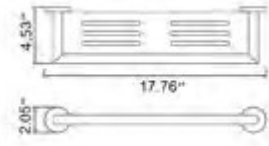

Wall-Mounted Toilet Brush
Brosse de toilette murale

	Chrome	Brushed Nickel	Matte Black
	V63613	V63614	V63615

Summit

Summit

Shower Shelf
Tablette de douche

Chrome	Matte Black
V63713	V63715

Towel Shelf With Bar
Étagère à serviettes avec barre