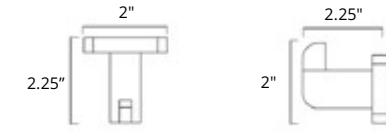

Spark

Chrome	Matte Black
V64013	V64015

Chrome	Matte Black
V64133	V64135

Chrome	Matte Black
V64143	V64145

Chrome	Matte Black
V64153	V64155

Chrome	Matte Black
V64163	V64165

Chrome	Matte Black
V64183	V64185

Chrome	Matte Black
V64213	V64215

Chrome	Matte Black
V64313	V64315

Code & Price
V162B