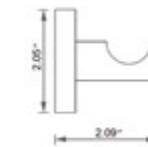

30" Towel Bar
Porte-serviettes 30"

Chrome	Brushed Nickel	Matte Black
V67163	V67164	V67165

24" Double Towel Bar
Porte-serviettes double 24"

Chrome	Brushed Nickel	Matte Black
V67183	V67184	V67185

Towel Hook
Crochet à serviette