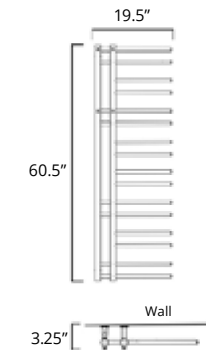

Chrome	Matte Black
Hydronic* Hydronique*	H91703	H91705
Plug In Avec Prise de courant	E91703	E91705
Hardwired Filage encastré mural	W91703	W91705

*Requires valves & installation pack
*A besoin de vannes et d'un pack d'installation

All Tuzio hardwired towel warmers include a 7-day programmable controller.

Tous les chauffe-serviettes câblés Tuzio sont équipés d'un contrôleur programmable de sept jours.

If ordering a hydronic towel warmer, please see pages 46 - 47 for information on valves and installation packs.

Si vous commandez un sèche-serviettes hydronique, veuillez consulter les pages 46 à 47 pour obtenir des informations sur les vannes et les packs d'installation.