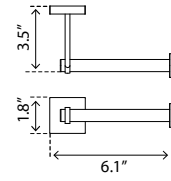

Sky

Sky

Toilet Paper Holder Porte-papier hygiénique