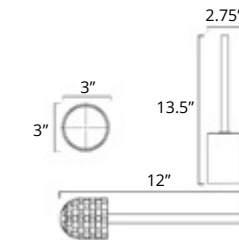

Chrome	Matte Black
V4643	V4645

Double Towel Shelf
Porte serviettes double avec étagère

Chrome	Brushed Nickel	Matte Black
V4733	V4734	V4735

Replacement Toilet Brush
Remplacement brosse de toilette

Code & Price
V161B