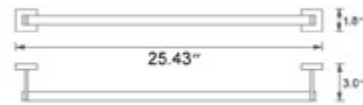

24" Towel Bar Porte-serviettes 24"