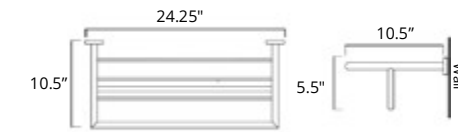

Towel Shelf With Bar
Étagère à serviettes avec barre

Chrome	Brushed Nickel	Matte Black
V62723	V62724	V62725