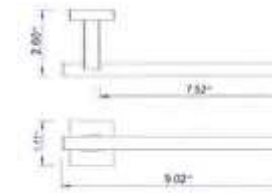

8" Towel Bar
Porte-serviettes 8"

Chrome	Matte Black
V66323	V66325