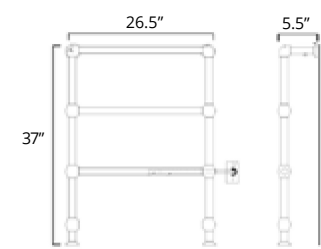

Woodstock

26.5" x 37" x 5.5"

Hydronic*
Hydronique*

Plug In
Avec Prise de courant

Hardwired
Filage encastré mural

Chrome

H6013

E6013

W6013

Brushed Nickel

H6014

E6014

W6014

Polished Nickel

H6016

E6016

W6016

*Requires valves & installation pack
*A besoin de vannes et d'un pack d'installation

All Tuzio hardwired towel warmers include a 7-day programmable controller.
Tous les chauffe-serviettes câblés Tuzio sont équipés d'un contrôleur programmable de sept jours.

If ordering a hydronic towel warmer, please see pages 46 - 47 for information on valves and installation packs.
Si vous commandez un sèche-serviettes hydronique, veuillez consulter les pages 46 à 47 pour obtenir des informations sur les vannes et les packs d'installation.

Please note, product specifications and dimensions are subject to change without notice.
Veuillez noter que les spécifications et les dimensions des produits sont sujettes à changement sans préavis.