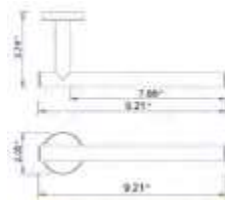

8" Towel Bar
Porte-serviettes 8"