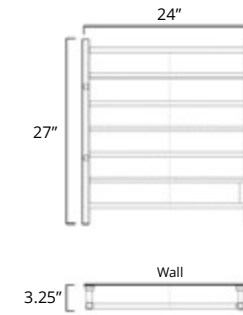

Linear

24" X 27"

Plug In
Avec Prise de courant

Chrome Brushed Nickel Matte Black

K4013E

K4014E

K4015E

Hardwired
Filage encastré mural

K4013W

K4014W

K4015W