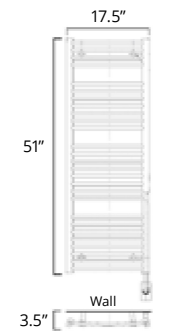

Hydronic*
Hydronique*

Plug In
Avec Prise de
courant

Hardwired
Filage encastré
mural

Chrome

Oil Rubbed
Bronze

H2023

H2027

E2023

E2027

W2023

W2027

17.5" x 51"