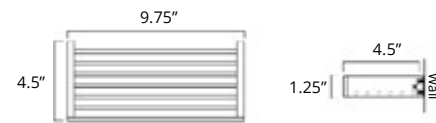

Shelf Étagère

Chrome	Brushed Nickel	Matte Black
V5713	V5714	V5715