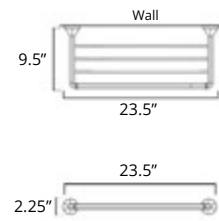

Magma

Towel Shelf
Étagère à serviettes