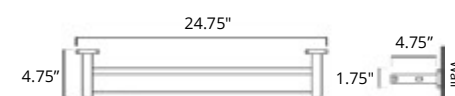

18" Towel Bar
Porte-serviettes 18"

Chrome	Matte Black
V64143	V64145

24" Towel Bar
Porte-serviettes 24"

Chrome	Matte Black
V64153	V64155

30" Towel Bar
Porte-serviettes 30"

Chrome	Matte Black
V64163	V64165

24" Double Towel Bar
Porte-serviettes double 24"