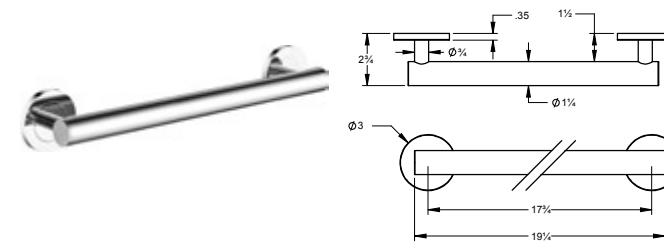

Grab Bars

Barres d'appui

12" Lava Grab Bar
Barre d'appui Lava 12"

Matte White	Chrome	Brushed Nickel	Matte Black	Polished Nickel	PVD Brushed Gold
V94432	V94433	V94434	V94435	V94436	V94438

18" Lava Grab Bar
Barre d'appui Lava 18"