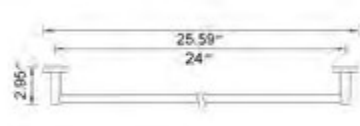

24" Towel Bar
Porte-serviettes 24"

Chrome	Brushed Nickel	Matte Black
V67153	V67154	V67155