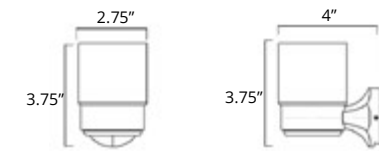

Chrome	Brushed Nickel
V2553	V2554