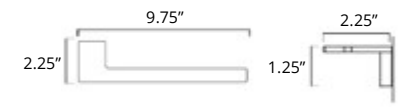

8" Towel Bar
Porte-serviettes 8"