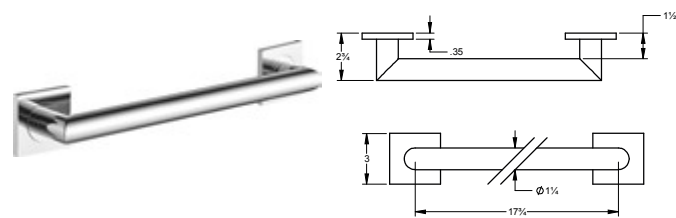

Grab Bars

Barres d'appui

12" Crater Grab Bar
Barre d'appui Crater de 12"

Matte White	Chrome	Brushed Nickel	Matte Black	Polished Nickel	PVD Brushed Gold
V94332	V94333	V94334	V94335	V94336	V94338

18" Crater Grab Bar
Barre d'appui Crater de 18"