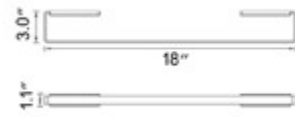

18" Towel Bar
Porte-serviettes 18"

Chrome	Matte Black
V73143	V73145