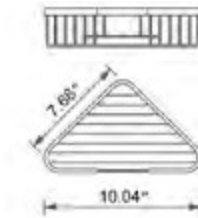

Corner Shower Basket
Panier de douche d'angle

Chrome	Matte Black
V93173	V93175