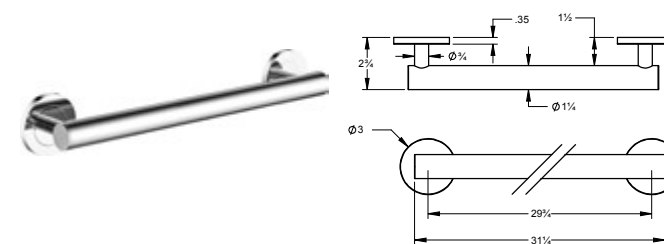

30" Lava Grab Bar
Barre d'appui Lava 30"

Matte White	Chrome	Brushed Nickel	Matte Black	Polished Nickel	PVD Brushed Gold
V94462	V94463	V94464	V94465	V94466	V94468

To comply with ADA regulations a grab bar must:

- Have a diameter of 3 mm
- Have a 38mm space between the wall and the grab bar
- Withstand 250lbs

Pour conformer aux règlement de l'ADA, une barre d'appui doit:

- Avoir un diamètre de 3mm
- Avoir un espace de 3 mm entre le mur et la barre d'appui
- Résiste un poids de 250lbs