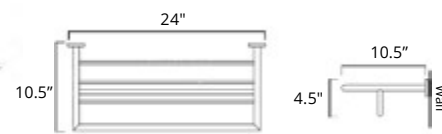

Wall-Mounted Toilet Brush
Brosse de toilette murale

	Chrome	Brushed Nickel	Matte Black
	V63613	V63614	V63615

Summit

Summit

Shower Shelf
Tablette de douche

Chrome	Matte Black
V63713	V63715

Towel Shelf With Bar
Étagère à serviettes avec barre