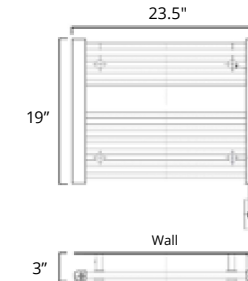

Gloss White	Chrome
Hydronic* Hydronique*	H1101	H1103
Plug In Avec Prise de courant	E1101	E1103
Hardwired Filage encastré mural	W1101	W1103

23.5" x 19"