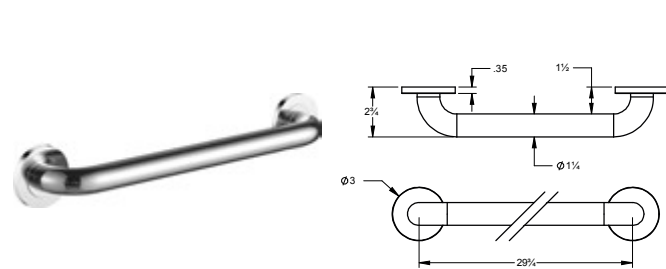

30" Round Grab Bar
Barre d'appui ronde de 30"

Matte White	Chrome	Brushed Nickel	Matte Black	Polished Nickel	PVD Brushed Gold
V94162	V94163	V94164	V94165	V94166	V94168

All ICO Grab Bars are:

- ADA Compliant
- Made of brass
- Weight tested to 250lbs

Toutes les barres d'appui ICO sont:

- Conforme à l'ADA
- Fabriqué en laiton
- Poids testé à 250lbs

Please note, product specifications and dimensions are subject to change without notice.
Veuillez noter que les spécifications et les dimensions des produits sont sujettes à changement sans préavis.