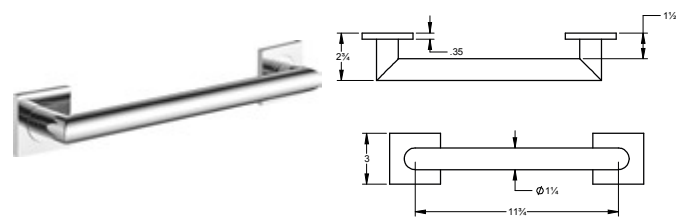

Grab Bars

Barres d'appui

12" Crater Grab Bar
Barre d'appui Crater de 12"

Matte White	Chrome	Brushed Nickel	Matte Black	Polished Nickel	PVD Brushed Gold
V94332	V94333	V94334	V94335	V94336	V94338