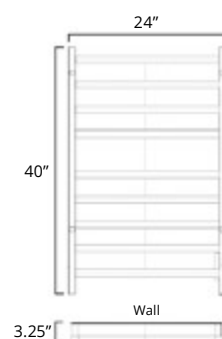

Plug In
Avec Prise de courant

Hardwired
Filage encastré mural

	Chrome	Brushed Nickel	Matte Black
Plug In Avec Prise de courant	K6023E	K6024E	K6025E
Hardwired Filage encastré mural	K6023W	K6024W	K6025W

24" X 40"