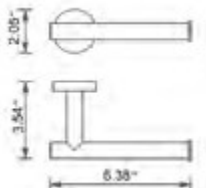

Chrome	Matte Black
V66763	V66765

Lava

Lava

Toilet Paper Holder (LH)
Porte-papier hygiénique (MG)

Chrome	Brushed Nickel	Matte Black
V67013	V67014	V67015

Toilet Paper Holder (RH)
Porte-papier hygiénique (MD)