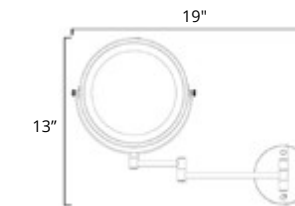

Double-Sided Lighted Wall-Mounted Mirror Miroir mural éclairé double face

	New Chrome	New Brushed Nickel	New Matte Black
	V9053	V9054	V9055

- 5x Zoom
- Battery Operated
- LED Backlit
- 572 Lumens
- Zoom x5
- Fonctionnent sur batterie
- LED rétro-éclairé
- 572 lumens