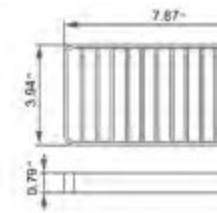

Corner Shower Basket
Panier de douche d'angle

Chrome	Matte Black
V93173	V93175

Shower Basket
Panier de douche

Chrome	Matte Black
V93183	V93185

Shower Basket
Panier de douche

Chrome	Matte Black
V93193	V93195