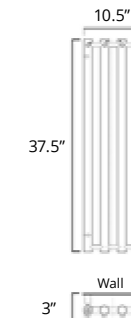

Rosendal

Available with left-hand side wiring – add code P5101 to your order.
Offert avec câblage latéral gauche (ajouter le code P5101 à votre commande).

10.5" x 37.5"

	Chrome	Brushed Nickel
Hydronic* Hydronique*	H8103	H8104
Plug In Avec Prise de courant	E8103	E8104
Hardwired Filage encastré mural	W8103	W8104