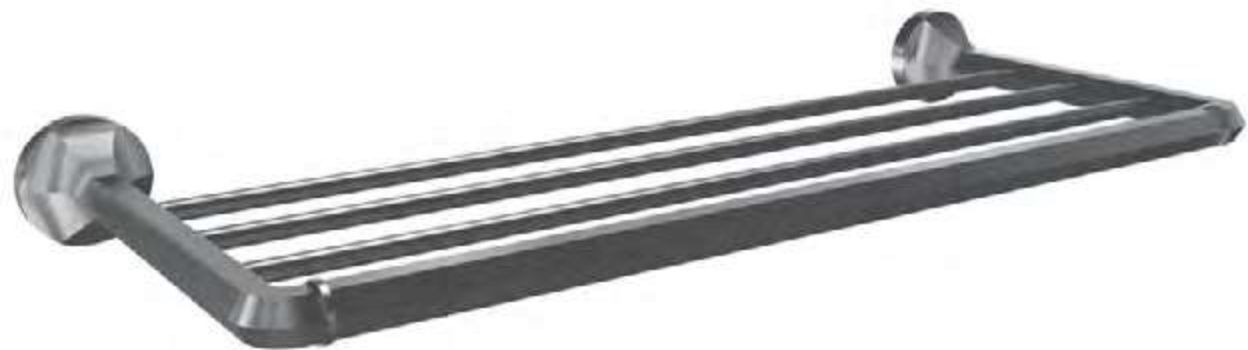

Magma

Chrome	Brushed Nickel
V2713	V2714

Chrome	Brushed Nickel
V2763	V2764

Code & Price
V161B