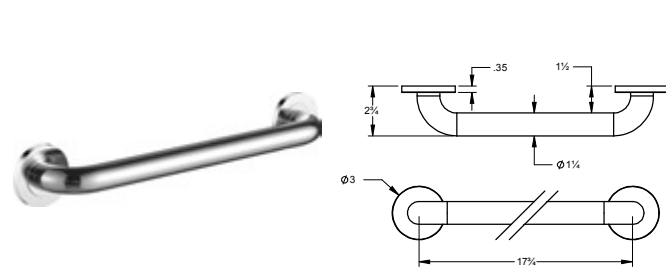

Grab Bars

Barres d'appui

12" Round Grab Bar
Barre d'appui ronde de 12"

Matte White	Chrome	Brushed Nickel	Matte Black	Polished Nickel	PVD Brushed Gold
V94132	V94133	V94134	V94135	V94136	V94138

18" Round Grab Bar
Barre d'appui ronde de 18"