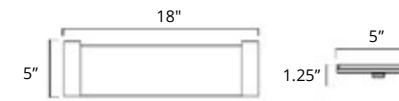

Double Towel Hook
Crochet porte-serviette double

Chrome	Brushed Nickel	Matte Black
V61223	V61224	V61225

8" Towel Bar
Porte-serviettes 8"

Chrome	Brushed Nickel	Matte Black
V61313	V61314	V61315

Glass Shelf
Étagère en verre