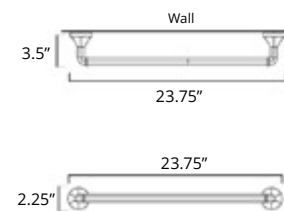

24" Towel Bar
Porte-serviettes 24"

Chrome	Brushed Nickel
V2153	V2154