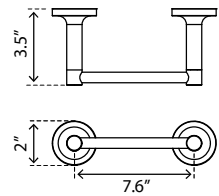

Pivot Toilet Paper Holder Porte-papier hygiénique pivotant