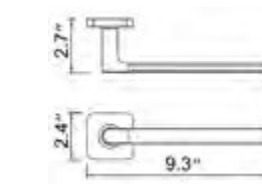

Chrome	Matte Black
V71213	V71215

Vapor

Double Towel Hook
Crochet porte-serviette double

Chrome	Matte Black
V71223	V71225

8" Towel Bar
Porte-serviettes 8"

Chrome	Matte Black
V71323	V71325

Freestanding

Sur pied