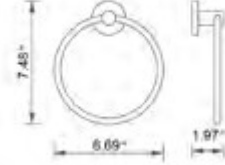

Swivelling Towel Hook
Crochet porte-serviettes pivotant

Chrome	Brushed Nickel	Matte Black
V67273	V67274	V67275

Lava

Lava

Towel Ring
Anneau porte-serviette

Chrome	Brushed Nickel	Matte Black
V67313	V67314	V67315