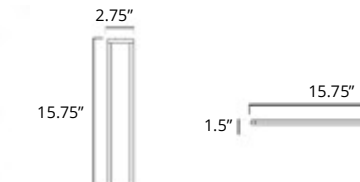

Deep Towel Hook
Crochet à serviette profond

Chrome	Brushed Nickel	Matte Black
V5243	V5244	V5245

Tall Towel Hook
Crochet à serviette haut

Chrome	Brushed Nickel	Matte Black
V5263	V5264	V5265

Double Towel Hanger
Porte-serviettes double