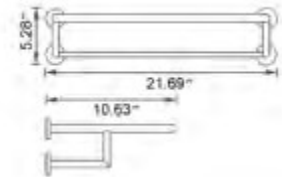

Double Towel Shelf
Porte serviettes double avec étagère

Chrome	Brushed Nickel	Matte Black
V63733	V63734	V63735