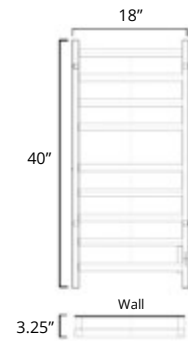

Plug In
Avec Prise de courant

Hardwired
Filage encastré mural

	Chrome	Brushed Nickel	Matte Black
Plug In Avec Prise de courant	K6013E	K6014E	K6015E
Hardwired Filage encastré mural	K6013W	K6014W	K6015W

18" X 40"