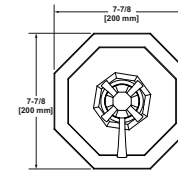

Garniture Deco^{MC} pour valve brevetée 2 voies coaxiale Type T/P (thermo/pression équilibrée)
Deco^{MC} 2-way Type T/P (thermostatic/pressure balance) coaxial patented trim

1. Cartouche thermostatique/pression équilibrée coaxiale avec clapets anti-retour
   - 4 positions (OFF, 1, 1 et 2, 2) partagées
   - 24 L/min, 6,3 gpm (US) 60psi
2. ---
3. Thermostatic/pressure balance coaxial cartridge with check valves
   - 4 positions (OFF, 1, 1 et 2, 2) share
   - 24 L/min, 6.3 gpm (US) 60psi

GARNITURE SEULE | TRIM ONLY