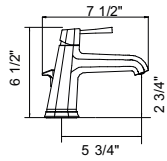

U.3164LS
ou/ou U.3165X

ENSEMBLES DE DOUCHE / SHOWER KITS

U.TKIT323DC

U.TKIT1345DC

DECO^{MC}

Robinet de lavabo monotrou Deco^{MC} Deco^{MC} Single Handle Lavatory Faucet

- Drain mécanique avec tige inclus
- 4.5 L/min, 1.2 gpm (US) 60psi
- Lift rod drain assembly included with faucet
- 4.5 L/min, 1.2 gpm (US) 60psi