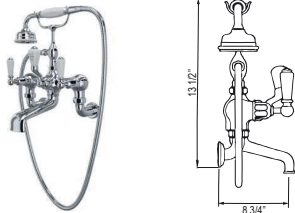

Robinet de bain mural exposé Edwardian^{MC} Edwardian^{MC} Exposed Wall-mount Tub Filler