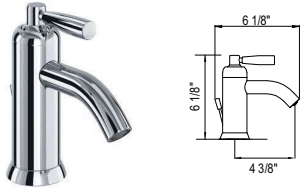

HOLBORN^{MC}

Robinet de lavabo monotrou Holborn^{MC} Holborn^{MC} Single Handle Lavatory Faucet

- Drain mécanique avec tige inclus
- 4,5 L/min, 1,2 gpm (US) 60psi
- Lift rod drain assembly included with faucet
- 4,5 L/min, 1,2 gpm (US) 60psi