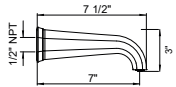

DECO^{MC}

Robinet de lavabo monotrou Deco^{MC} Deco^{MC} Single Handle Lavatory Faucet

- Drain mécanique avec tige inclus
- 4.5 L/min, 1.2 gpm (US) 60psi
- Lift rod drain assembly included with faucet
- 4.5 L/min, 1.2 gpm (US) 60psi

Robinet de lavabo 8" Deco^{MC} Deco^{MC} Widespread Lavatory Faucet

- Drain mécanique avec tige inclus
- 4.5 L/min, 1.2 gpm (US) 60psi
- Lift rod drain assembly included with faucet
- 4.5 L/min, 1.2 gpm (US) 60psi

Robinet de lavabo mural 8" Deco^{MC} Deco^{MC} Wall-mount Lavatory Faucet

- Le plombier doit fournir un raccord en T mâle de 1/2" pour l'installation du bec
- Ensemble de drain vendu séparément. Voir la section drains de lavabo sous l'onglet composants bain et douche.
- 4.5 L/min, 1.2 gpm (US) 60psi
- Plumber to provide 1/2" male nipple T-fitting for spout installation
- Drains sold separately. See the Lavatory Drains section in the Bath & Shower Components tab.
- 4.5 L/min, 1.2 gpm (US) 60psi

GARNITURE SEULE | TRIM ONLY

BRUT SEUL | ROUGH ONLY

DECO^{MC}

Robinet de bain 4 morceaux Deco^{MC} Deco^{MC} 4-Hole Deck-mount Tub Filler

- Douchette 1-jet anticalcaire 6.7 L/min, 1.8 gpm (US) 60psi
- Entrée NPT femelle 3/4"
- 45 L/min, 12 gpm (US) 60psi
- Single-function anti-calcium handshower at 6.7 L/min, 1.8 gpm (US) 60psi
- 3/4" female NPT inlet
- 45 L/min, 12 gpm (US) 60psi

Robinet de bain exposé Deco^{MC} Deco^{MC} Exposed Deck-mount Tub Filler

- Douchette 1-jet anticalcaire 6.7 L/min, 1.8 gpm (US) 60psi
- Entrée NPT mâle 3/4"
- Brise-vide non inclus, commander V00275+FINI si nécessaire
- 72 L/min, 19 gpm (US) 60psi
- Single-function anti-calcium handshower at 6.7 L/min, 1.8 gpm (US) 60psi
- 3/4" male NPT inlet
- Vacuum breaker not included; order V00275+FINISH if required
- 72 L/min, 19 gpm (US) 60psi

Robinet de bain mural Deco^{MC} Deco^{MC} Wall-mount Tub Filler