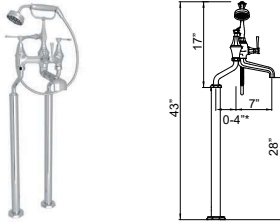

Robinet de bain exposé fixé au sol Deco^{MC}
Deco^{MC} Floor-mount Tub Filler

1. Douchette 1-jet anticalcaire 6,7 L/min, 1,8 gpm (US) 60psi
   - Entrée NPT mâle 1/2"
   - Brise-vide non inclus, commander V00275+FINI si nécessaire
   - 34 L/min, 9 gpm (US) 60psi
2. ---
3. Single-function anti-calcium handshower at 6.7 L/min, 1.8 gpm (US) 60psi
   - 1/2" male NPT inlet
   - Vacuum breaker not included; order V00275+FINISH if required
   - 34 L/min, 9 gpm (US) 60psi

Garniture Deco^{MC} pour valve pression équilibrée 1/2"
Deco^{MC} 1/2" Pressure Balance Trim