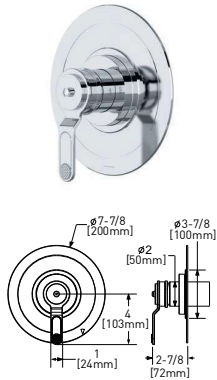

Garniture Armstrong™ pour valve pression équilibrée 1/2" Armstrong™ 1/2" Pressure Balance Trim

NOUVEAU/NEW

1. Disponible: Été/Automne 2023
   - Cartouche de céramique et balancier avec clapets anti-retour
   - Double action: débit et contrôle de la température
   - 22 L/min, 5,8 gpm (US) 60psi
2. Available: Summer/Fall 2023
   - Ceramic cartridge and balancing spool with check valves
   - Double action: flow and temperature control
   - 22 L/min, 5.8 gpm (US) 60psi

GARNITURE SEULE | TRIM ONLY

BRUT SEUL | ROUGH ONLY
Type P