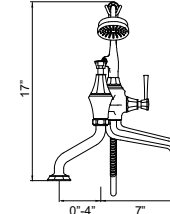

Robinet de bain exposé Deco^{MC} Deco^{MC} Exposed Deck-mount Tub Filler

- Douchette 1-jet anticalcaire 6.7 L/min, 1.8 gpm (US) 60psi
- Entrée NPT mâle 3/4"
- Brise-vide non inclus, commander V00275+FINI si nécessaire
- 72 L/min, 19 gpm (US) 60psi
- Single-function anti-calcium handshower at 6.7 L/min, 1.8 gpm (US) 60psi
- 3/4" male NPT inlet
- Vacuum breaker not included; order V00275+FINISH if required
- 72 L/min, 19 gpm (US) 60psi

Robinet de bain mural Deco^{MC} Deco^{MC} Wall-mount Tub Filler