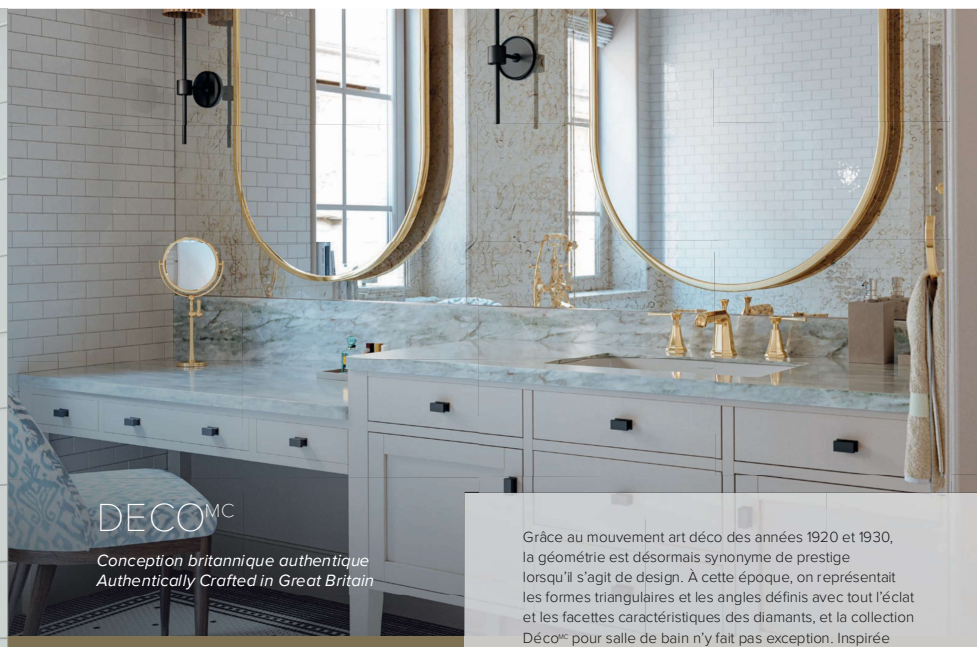

DECO^{MC}
Conception britannique authentique
Authentically Crafted in Great Britain

Grâce au mouvement art déco des années 1920 et 1930, la géométrie est désormais synonyme de prestige lorsqu'il s'agit de design. À cette époque, on représentait les formes triangulaires et les angles définis avec tout l'éclat et les facettes caractéristiques des diamants, et la collection Déco^{MC} pour salle de bain n'y fait pas exception. Inspirée des structures art déco les plus imposantes de Londres, comme l'Hôtel Savoy, la collection confère à la fois panache et éclat à la salle de bain : les poignées et le bec tracent des formes octogonales d'un raffinement étincelant, et la sensation de splendeur est accentuée par ses détails raffinés. Inspirée d'une époque révolue, la collection Déco^{MC} redonne vie au luxe d'antan dans les salles de bain contemporaines.

The Art Deco design movement of the 1920s and 30s made geometry glamorous. Triangular forms and sharp angles were portrayed with the shine and facets of diamonds. The Deco^{MC} Bath Collection follows suit. Inspired by London's grandest Deco structures, like the Savoy Hotel, the Collection brings panache and polish to the bath. Handles and spout form octagonal shapes designed to gleam with sophistication. Refined details add to the sense of splendor. The Deco^{MC} Collection captures a moment in time to bring luxury to bathrooms of today.

Robinet / Faucet: U.3141LS-EG-2 U. U.3120LS/1-EG, Évier / Sink: UB-KAL-56-10
Accessoires / Accessories: U.6135EG, U.693IEG

OPTIONS DE POIGNÉES | HANDLE OPTIONS

CHOIX DE FINIS | AVAILABLE FINISHES