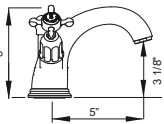

Robinet de lavabo monotrou à deux poignées Edwardian^{MC} Edwardian^{MC} Two Handle Lavatory Faucet