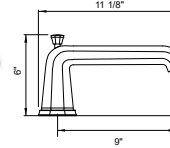

DECO^{MC}

Robinet de bain 4 morceaux Deco^{MC} Deco^{MC} 4-Hole Deck-mount Tub Filler