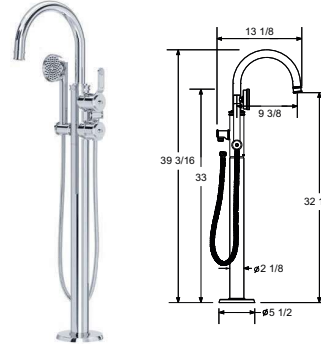

Robinet de bain monotrou fixé au sol avec garniture et bec en C Armstrong™ Armstrong™ Single Hole Floor-mount Tub Filler Trim With C-Spout

NOUVEAU / NEW

- Disponible: Été/Automne 2023
- Douchette anticaulcaire 1 fonction avec un débit de 6,7 L/min, 1,8 gpm (US) 60psi
- Entrée d'eau 1/2" femelle NPT
- 23 L/min, 6 gpm (US) 60psi

- Available: Summer/Fall 2023
- Single-function anti-calcium handshower at 6.7 L/min, 1.8 gpm (US) 60psi
- 1/2" female NPT inlet
- 23 L/min, 6 gpm (US) 60psi

GARNITURE SEULE | TRIM ONLY

BRUT SEUL | ROUGH ONLY

NOUVEAU / NEW