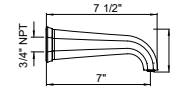

DECO^{MC}

Robinet de lavabo monotrou Deco^{MC} Deco^{MC} Single Handle Lavatory Faucet

- Drain mécanique avec tige inclus
- 4.5 L/min, 1.2 gpm (US) 60psi
- Lift rod drain assembly included with faucet
- 4.5 L/min, 1.2 gpm (US) 60psi

Robinet de lavabo 8" Deco^{MC} Deco^{MC} Widespread Lavatory Faucet

- Drain mécanique avec tige inclus
- 4.5 L/min, 1.2 gpm (US) 60psi
- Lift rod drain assembly included with faucet
- 4.5 L/min, 1.2 gpm (US) 60psi

Robinet de lavabo mural 8" Deco^{MC} Deco^{MC} Wall-mount Lavatory Faucet

- Le plombier doit fournir un raccord en T mâle de 1/2" pour l'installation du bec
- Ensemble de drain vendu séparément. Voir la section drains de lavabo sous l'onglet composants bain et douche.
- 4.5 L/min, 1.2 gpm (US) 60psi
- Plumber to provide 1/2" male nipple T-fitting for spout installation
- Drains sold separately. See the Lavatory Drains section in the Bath & Shower Components tab.
- 4.5 L/min, 1.2 gpm (US) 60psi

GARNITURE SEULE | TRIM ONLY

BRUT SEUL | ROUGH ONLY

DECO^{MC}

Robinet de bain 4 morceaux Deco^{MC} Deco^{MC} 4-Hole Deck-mount Tub Filler

- Douchette 1-jet anticalcaire 6.7 L/min, 1.8 gpm (US) 60psi
- Entrée NPT femelle 3/4"
- 45 L/min, 12 gpm (US) 60psi
- Single-function anti-calcium handshower at 6.7 L/min, 1.8 gpm (US) 60psi
- 3/4" female NPT inlet
- 45 L/min, 12 gpm (US) 60psi

Robinet de bain exposé Deco^{MC} Deco^{MC} Exposed Deck-mount Tub Filler

- Douchette 1-jet anticalcaire 6.7 L/min, 1.8 gpm (US) 60psi
- Entrée NPT mâle 3/4"
- Brise-vide non inclus, commander V00275+FINI si nécessaire
- 72 L/min, 19 gpm (US) 60psi
- Single-function anti-calcium handshower at 6.7 L/min, 1.8 gpm (US) 60psi
- 3/4" male NPT inlet
- Vacuum breaker not included; order V00275+FINISH if required
- 72 L/min, 19 gpm (US) 60psi

Robinet de bain mural Deco^{MC} Deco^{MC} Wall-mount Tub Filler