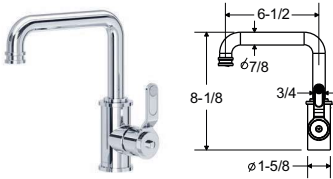

Entretien, Garantie
Care, Warranty

ARMSTRONG^{MC}

Robinet de lavabo monotrou Armstrong[™] Armstrong[™] Single Handle Lavatory Faucet

NOUVEAU / NEW

- Disponible: Été/Automne 2023
- Aérateur pivotant
- Drain à pression inclus avec le robinet
- 4,5 L/min, 1,2 gpm (US) 60psi
- Available: Summer/Fall 2023
- Swivel Aerator
- Push drain included with faucet
- 4.5 L/min, 1.2 gpm (US) 60psi