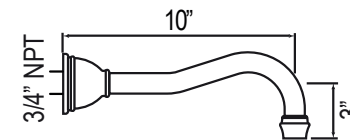

- Insertions de poignée en porcelaine et en métal incluses pour U.3780L/TO
- Entrée NPT femelle 3/4"
- Commander deux ensemble d'extension 1 1/4" U.3243 pour prolonger les valves d'eau chaude et froide
- Commander deux ensemble d'extension 5/8" U.3243S pour prolonger les valves d'eau chaude et froide:
- 60 L/min, 16 gpm (US) 60psi

- Includes both porcelain and metal lever inserts for U.3780L/TO
- 3/4" female NPT inlet
- Order two U.3243 1 1/4" extension kits to extend valves:
- Order two U.3243S 5/8" extension kits to extend valves:
- 60 L/min, 16 gpm (US) 60psi

GARNITURE SEULE | TRIM ONLY