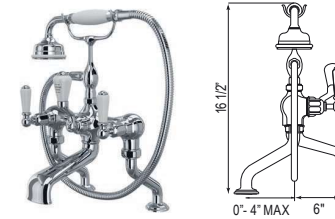

Robinet de bain exposé Edwardian™ Edwardian™ Exposed Deck-mount Tub Filler

- Douchelette 1-jet anticalcaire 6,7 L/min, 1,8 gpm (US) 60psi
- Insertions de poignée en porcelaine et en métal U.3500L incluses
- Entrée NPT mâle 3/4"
- Brise-vide non inclus, commander V00275+FINI si nécessaire
- 72 L/min, 19 gpm (US) 60psi

- Single-function anti-calcium handshower at 6.7 L/min, 1.8 gpm (US) 60psi
- Includes both porcelain and metal lever inserts for U.3500L
- 3/4" male NPT inlet
- Vacuum breaker not included; order V00275+FINISH if required
- 72 L/min, 19 gpm (US) 60psi

Robinet de bain mural Edwardian™ Edwardian™ Wall-mount Tub Filler