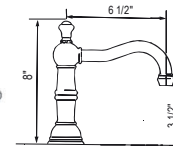

EDWARDIAN^{MC}

Robinet de lavabo 8" avec bec en colonne Edwardian^{MC} Edwardian^{MC} Widespread Lavatory Faucet With Column Spout