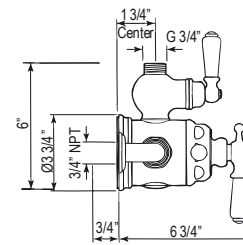

Garniture Edwardian^{MC} pour valve pression équilibrée 1/2" Edwardian^{MC} 1/2" Pressure Balance Trim