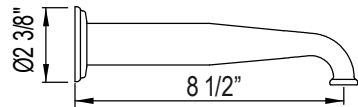

GARNITURE SEULE | TRIM ONLY