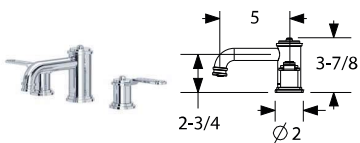

- Disponible: Été/Automne 2023
- Aérateur pivotant
- Drain à pression inclus avec le robinet
- 4,5 L/min, 1,2 gpm (US) 60psi
- Available: Summer/Fall 2023
- Swivel Aerator
- Push drain included with faucet
- 4.5 L/min, 1.2 gpm (US) 60psi