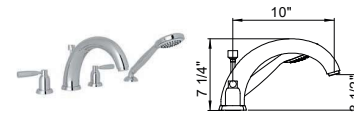

Robinet de bain 4 morceaux avec bec en C Holborn^{MC} Holborn^{MC} 4-Hole Deck-mount Tub Filler with C-Spout

- Douchette 1-jet anticalcaire 6,7 L/min, 1,8 gpm (US) 60psi
- Entrée NPT mâle 3/4"
- 76 L/min, 20 gpm (US) 60psi
- Single-function anti-calcium handshower at 6.7 L/min, 1.8 gpm (US) 60psi
- 3/4" male NPT inlet
- 76 L/min, 20 gpm (US) 60psi