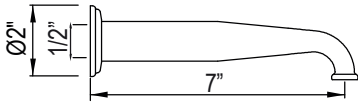

GARNITURE SEULE | TRIM ONLY

BRUT SEUL | ROUGH ONLY

EDWARDIAN^{MC}

Robinet de lavabo mural avec bec en U Edwardian™ Edwardian™ Wall-mount Lavatory Faucet With U-Spout

- Insertions de poignée en porcelaine et en métal incluses pour U.3560L/TO
 - Commander deux ensemble d'extension 1 1/4" U.3243 pour prolonger les valves:
 - Commander deux ensemble d'extension 5/8" U.3243S pour prolonger les valves:
 - Ensemble de drain vendu séparément. Voir la section drains de lavabo sous l'onglet composantes bain et douche.
 - 4,5 L/min, 1,2 gpm (US) 60psi
-
- Includes both porcelain and metal lever inserts for U.3560L/TO
 - Order two U.3243 1 1/4" extension kits to extend valves:
 - Order two U.3243S 5/8" extension kits to extend valves:
 - Drains sold separately. See the Lavatory Drains section in the Bath & Shower Components tab.
 - 4.5 L/min, 1.2 gpm (US) 60psi