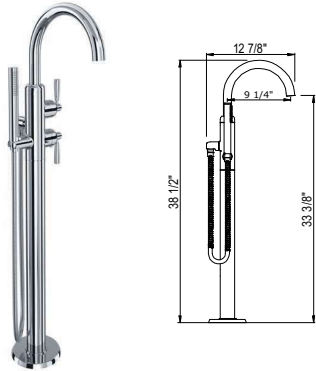

Robinet de bain monotrou fixé au sol avec garniture et bec en C Holborn™ Holborn™ Single Hole Floor Mount Tub Filler Trim With C-Spout

- Douchette anticalcaire 1 fonction avec un débit de 6.7 L/min, 1.8 gpm (US) 60 psi
- Valve thermostatique possiblement nécessaire; vérifier les exigences du code local
- Entrée NPT mâle 1/2"
- 30.3 L/min, 8 gpm (US) 60psi
- Single-function anti-calcium handshower at 6.7 L/min, 1.8 gpm (US) 60psi
- Remote thermostatic valve may be needed; verify local code requirements
- 1/2" male NPT inlet
- 30.3 L/min, 8 gpm (US) 60psi

GARNITURE SEULE | TRIM ONLY

BRUT SEUL | ROUGH ONLY

CODE	DESCRIPTION
U.3440R	Brut de robinet au plancher Floor rough valve