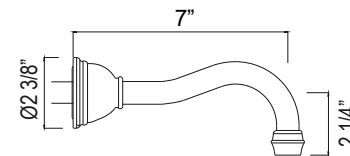

- Drain vendu séparément. Voir l'onglet drains pour les options
- Commander deux ensemble d'extension 1 1/4" U.3243 pour prolonger les valves d'eau chaude et froide:
- Le plombier doit fournir un raccord en T mâle de 1/2" pour l'installation du bec
- 4.5 L/min, 1.2 gpm (US) 60psi
- Drain sold separately. See Drain tab for options
- Order two U.3243 1 1/4" extension kits to extend valves:
- Plumber to provide 1/2" male nipple T-fitting for spout installation
- 4.5 L/min, 1.2 gpm (US) 60psi