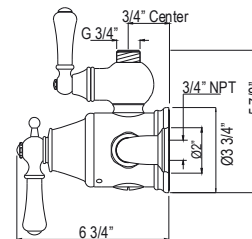

Valve thermostatique exposée avec contrôle de débit et température Georgian Era™ Georgian Era™ 3/4" Exposed Therm Valve With Volume And Temperature Control

- Contrôle de température et de volume
- Utiliser le coude de retour U.5397 pour ajouter des fonctions de douche ou U.5398 pour ajouter un bec de bain
- Pour sortie supérieure supplémentaire, choisissez parmi les différentes options dans le chapitre composants douche
- 53 L/min, 14 gpm (US) 60psi
- Temperature and volume control
- Use return elbow U.5397 to add concealed shower functions or U.5398 to add tub spout
- For additional top outlet functionality, choose from the various outlet options in the Shower components chapter
- 53 L/min, 14 gpm (US) 60psi