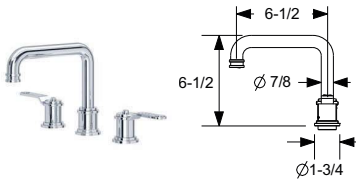

- Disponible: Été/Automne 2023
- Aérateur pivotant
- Drain à pression inclus avec le robinet
- 4,5 L/min, 1,2 gpm (US) 60psi
- Available: Summer/Fall 2023
- Swivel Aerator
- Push drain included with faucet
- 4.5 L/min, 1.2 gpm (US) 60psi

Robinet de lavabo 8" avec bec bas Armstrong™ Armstrong™ Widespread Lavatory Faucet With Low Spout

NOUVEAU / NEW