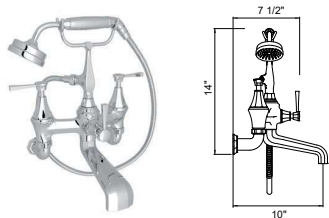

Robinet de bain mural exposé Deco^{MC}
Deco^{MC} Exposed Wall-mount Tub Filler

1. Douchette 1-jet anticalcaire 6,7 L/min, 1,8 gpm (US) 60psi
   - Entrée NPT femelle 3/4"
   - Brise-vide non inclus, commander V00275+FINI si nécessaire
   - 72 L/min, 19 gpm (US) 60psi
2. ---
3. Single-function anti-calcium handshower at 6.7 L/min, 1.8 gpm (US) 60psi
   - 3/4" female NPT inlet
   - Vacuum breaker not included; order V00275+FINISH if required
   - 72 L/min, 19 gpm (US) 60psi