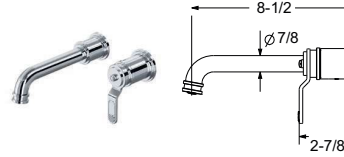

Robinet de lavabo 8" avec bec bas Armstrong[™] Armstrong[™] Widespread Lavatory Faucet With Low Spout

NOUVEAU / NEW

- Disponible: Été/Automne 2023
- Aérateur pivotant
- Drain à pression inclus avec le robinet
- 4,5 L/min, 1,2 gpm (US) 60psi
- Available: Summer/Fall 2023
- Swivel Aerator
- Push drain included with faucet
- 4.5 L/min, 1.2 gpm (US) 60psi

ARMSTRONG^{MC}

Robinet de lavabo mural 360° Armstrong[™] Armstrong[™] 360° Wall-mount lavatory faucet

NOUVEAU / NEW

- Disponible: Été/Automne 2023
- Entrée d'eau 1/2" mâle NPT
- Cartouche de céramique
- Sans drain
- Peut être installé 360°