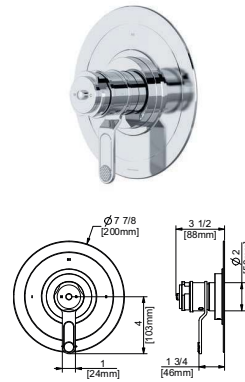

ARMSTRONG^{MC}

Garniture Armstrong™ pour valve brevetée 2 voies coaxiale Type T/P (thermo/pression équilibrée) Armstrong™ 2-way Type T/P (thermostatic/pressure balance) coaxial patented trim

NOUVEAU/NEW

1. Cartouche thermostatique/pression équilibrée coaxiale avec clapets anti-retour
   - 4 positions (OFF, 1, 1 et 2, 2) partagées
   - 24 L/min, 6,3 gpm (US) 60psi
2. Thermostatic/pressure balance coaxial cartridge with check valves
   - 4 positions (OFF, 1, 1 and 2, 2) share
   - 24 L/min, 6.3 gpm (US) 60psi

GARNITURE SEULE | TRIM ONLY

BRUT SEUL | ROUGH ONLY