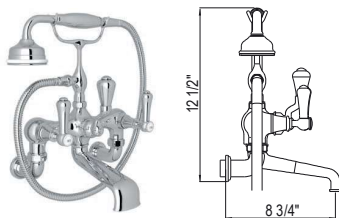

Robinet de bain mural exposé Georgian Era™ Georgian Era™ Exposed Wall-mount Tub Filler