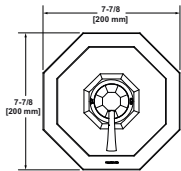

Garniture Deco^{MC} pour valve pression équilibrée 1/2"
Deco^{MC} 1/2" Pressure Balance Trim

1. Cartouche de céramique et balancier avec clapets anti-retour
   - Double action: débit et contrôle de la température
   - 22 L/min, 5,8 gpm (US) 60psi
2. ---
3. Ceramic cartridge and balancing spool with check valves
   - Double action: flow and temperature control
   - 22 L/min, 5.8 gpm (US) 60psi

GARNITURE SEULE | TRIM ONLY