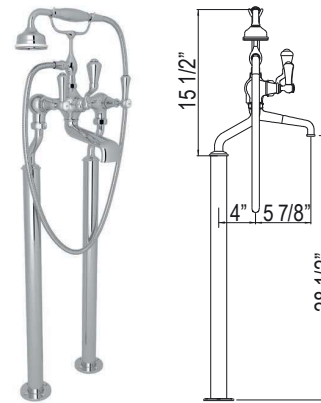

GEORGIAN ERA^{MC}

Robinet de bain exposé fixé au sol Georgian Era™ Georgian Era™ Floor Mount Tub Filler

- Douche 1-jet anticalcaire 6,7 L/min, 1,8 gpm (US) 60psi
- Au fur et à mesure que la diffusion sur les entrées d'eau chaude et froide augmente en faisant tourner les unions des piliers de bureau, la portée des entrées au centre du robinet diminue
- Entrée NPT mâle 1/2"
- Brise-vide non inclus, commander V00275+FINI si nécessaire
- 34 L/min, 9 gpm (US) 60psi
- Single-function anti-calcium handshower at 6.7 L/min, 1.8 gpm (US) 60psi
- As the spread on the hot and cold water inlets increases by rotating the desk pillar unions, the reach from the inlets to the center of the faucet decreases
- 1/2" male NPT inlet
- Vacuum breaker not included; order V00275+FINISH if required
- 34 L/min, 9 gpm (US) 60psi

Valve thermostatique exposée avec contrôle de débit et température Georgian Era™ Georgian Era™ 3/4" Exposed Therm Valve With Volume And Temperature Control

- Contrôle de température et de volume
- Utiliser le coude de retour U.5397 pour ajouter des fonctions de douche ou U.5398 pour ajouter un bec de bain
- Pour sortie supérieure supplémentaire, choisissez parmi les différentes options dans le chapitre composants douche
- 53 L/min, 14 gpm (US) 60psi
- Temperature and volume control
- Use return elbow U.5397 to add concealed shower functions or U.5398 to add tub spout
- For additional top outlet functionality, choose from the various outlet options in the Shower components chapter
- 53 L/min, 14 gpm (US) 60psi