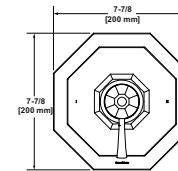

Garniture Deco^{MC} pour valve brevetée 2 voies coaxiale Type T/P (thermo/pression équilibrée) non partagées
Deco^{MC} 2-way Type T/P (thermostatic/pressure balance) no share coaxial patented trim

1. Cartouche thermostatique/pression équilibrée coaxiale avec clapets anti-retour
   - 3 positions (OFF, 1, 2) non partagées
   - 24 L/min, 6,3 gpm (US) 60psi
2. ---
3. Thermostatic/pressure balance coaxial cartridge with check valves
   - 3 positions (OFF, 1, 2) no share
   - 24 L/min, 6.3 gpm (US) 60psi

GARNITURE SEULE | TRIM ONLY

BRUT SEUL | ROUGH ONLY
2 voies coaxiale Type T/P | 2-way Type T/P coaxial