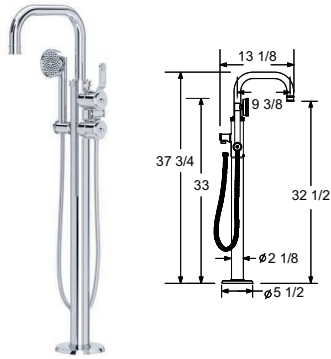

ARMSTRONG^{MC}

Robinet de bain monotrou fixé au sol avec garniture et bec en U Armstrong™ Armstrong™ Single Hole Floor-mount Tub Filler Trim With U-Spout

NOUVEAU/NEW

1. Disponible: Été/Automne 2023
   - Douchette anticalcaire 1 fonction avec un débit de 6,7 L/min, 1,8 gpm (US) 60psi
   - Entrée d'eau 1/2" femelle NPT
   - 23 L/min, 6 gpm (US) 60psi
2. Available: Summer/Fall 2023
   - Single-function anti-calcium handshower at 6.7 L/min, 1.8 gpm (US) 60psi
   - 1/2" female NPT inlet
   - 23 L/min, 6 gpm (US) 60psi

GARNITURE SEULE | TRIM ONLY

BRUT SEUL | ROUGH ONLY

NOUVEAU/NEW