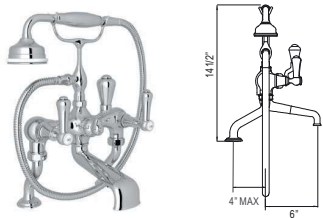

GEORGIAN ERA^{MC}

Robinet de bain exposé Georgian Era™ Georgian Era™ Exposed Deck-mount Tub Filler