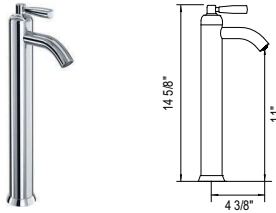

Robinet de lavabo long monotrou Holborn^{MC} Holborn^{MC} Single Handle Tall Lavatory Faucet

- Ensemble de drain vendu séparément. Voir la section drains de lavabo sous l'onglet composantes bain et douche.
- 4,5 L/min, 1,2 gpm (US) 60psi
- Drain sold separately. See the Lavatory Drains section in the Bath & Shower Components tab.
- 4,5 L/min, 1,2 gpm (US) 60psi