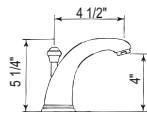

Robinet de lavabo 8" Edwardian^{MC} Edwardian^{MC} Widespread Lavatory Faucet