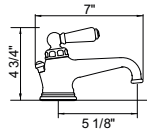

U.TKIT323EW

U.TKIT1345EW

EDWARDIAN^{MC}

Robinet de lavabo monotrou Edwardian^{MC} Edwardian^{MC} Single Handle Lavatory Faucet

- Drain mécanique avec tige inclus
- Insertions de poignées en porcelaine et en métal pour U.3670L incluses
- 4.5 L/min, 1.2 gpm (US) 60psi
- Lift rod drain assembly included with faucet
- Includes both porcelain and metal lever inserts for U.3670L
- 4.5 L/min, 1.2 gpm (US) 60psi