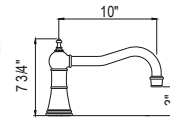

Robinet de bain 4 morceaux avec bec en colonne Georgian Era^{MC} Georgian Era^{MC} 4-Hole Deck-mount Tub Filler With Column Spout

- Douchette 1-jet anticalcaire 6.7 L/min, 1.8 gpm (US) 60psi
- Entrée NPT mâle 3/4"
- 76 L/min, 20 gpm (US) 60psi

- Single-function anti-calcium handshower at 6.7 L/min, 1.8 gpm (US) 60psi
- 3/4" male NPT inlet
- 76 L/min, 20 gpm (US) 60psi

Robinet de bain 4 morceaux avec bec en C Georgian Era^{MC} Georgian Era^{MC} 4-Hole Deck-mount Tub Filler With C-Spout