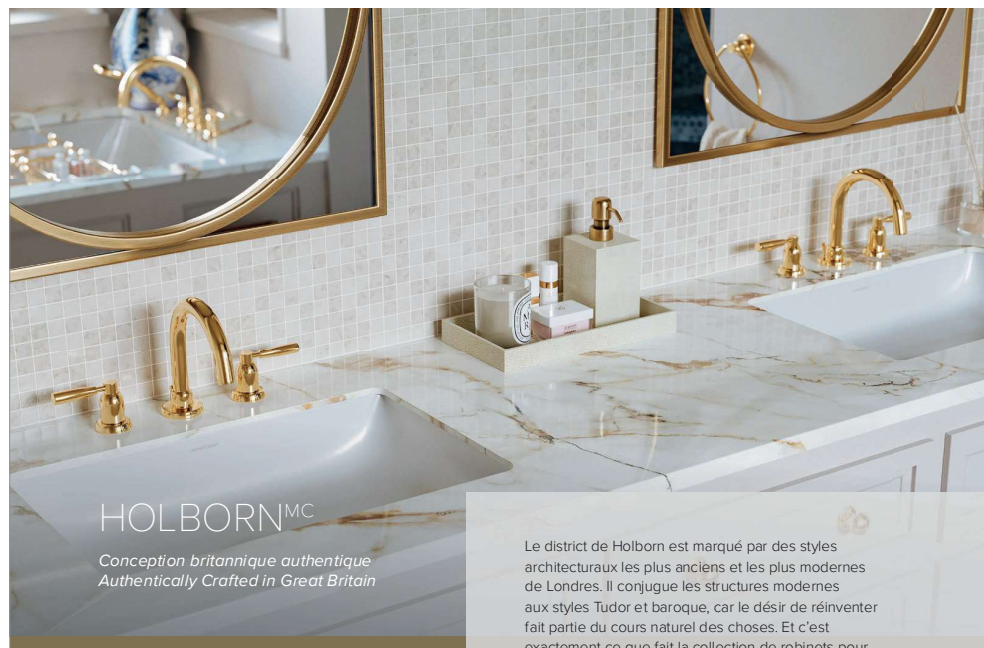

OPTIONS DE POIGNÉES | HANDLE OPTIONS

CHOIX DE FINIS | AVAILABLE FINISHES

SALLE DE BAIN / BATH

Table des matières
Table of contents

Mises à jour 2023
2023 updates

Index

Cuisine / Kitchen

Armstrong

Edwardian

Georgian Era

Holborn

Composantes cuisine
Kitchen components

Salle de bain / Bath

Armstrong

Deco

Edwardian

Georgian Era

Holborn

Accessoires
Accessories

Bruts / Roughs

Composantes bain et douche
Bath and shower components

Entretien, Garantie
Care, Warranty