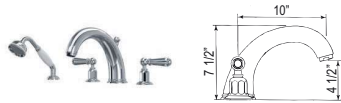

Robinet de bain 4 morceaux Edwardian™ Edwardian™ 4-Hole Deck-mount Tub Filler