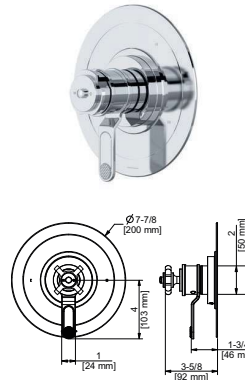

Garniture Armstrong™ pour valve brevetée 2 voies coaxiale Type T/P (thermo/pression équilibrée) non partagées Armstrong™ 2-way Type T/P (thermostatic/pressure balance) no share coaxial patented trim

NOUVEAU/NEW

1. Cartouche thermostatique/pression équilibrée coaxiale avec clapets anti-retour
   - 3 positions (OFF, 1, 2) non partagées
   - 24 L/min, 6,3 gpm (US) 60psi
2. Thermostatic/pressure balance coaxial cartridge with check valves
   - 3 positions (OFF, 1, 2) no share
   - 24 L/min, 6.3 gpm (US) 60psi

GARNITURE SEULE | TRIM ONLY