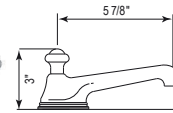

Robinet de lavabo 8" avec bec en U Edwardian^{MC} Edwardian^{MC} Widespread Lavatory Faucet With Low Spout