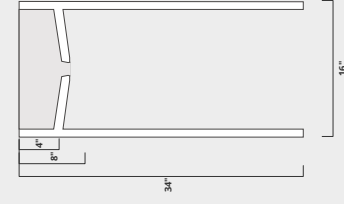

SPECIFICATIONS

VUE DE DESSUS / TOP VIEW

CYL3416

CYL3416P

VUE DE CÔTÉ /
SIDE VIEW

VUE ARRIÈRE /
REAR VIEW