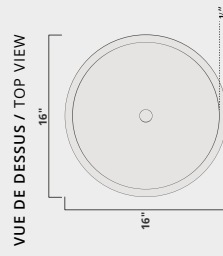

SPECIFICATIONS

VUE DE DESSUS / TOP VIEW

VUE DE CÔTÉ / SIDE VIEW

VUE ARRIÈRE / REAR VIEW

CUVES STANDARDS / STANDARD BASINS (B)

DIMENSIONS

20" X 13½" X 5"	42" X 13½" X 5"
24" X 13½" X 5"	48" X 13½" X 5"
30" X 13½" X 5"	60" X 13½" X 5"
36" X 13½" X 5"	

VUE DE CÔTÉ / SIDE VIEW

VUE ARRIÈRE / REAR VIEW

CUVE STANDARD / STANDARD BASIN (B)

DIMENSIONS

DIAMÈTRE / DIAMETER 14"
PROFONDEUR / DEPTH 4"

OPTIONS

MESURES À CONFIRMER SELON
LES BESOINS DES CLIENTS
MEASURES TO BE CONFIRMED
BY CUSTOMER

DIMENSIONS
15½" X 15½" X 5" VOL16F-xxx

VOLTO OPTIONS
EXTÉRIEUR
EXTERIOR

FLUTÉ
FLUTED

SPECIFICATIONS

DIMENSIONS STANDARDS / STANDARD DIMENSIONS

DIMENSIONS	CODE DE PRODUIT / PRODUCT CODE	DIMENSIONS	CODE DE PRODUIT / PRODUCT CODE
DIAMÈTRE / DIAMETER 16" HAUTEUR / HEIGHT 5"	VOL16-xxx	20" X 15" X 5"	TALI2015-xxx
		16" X 16" X 5"	KAN16-xxx

VUE DE CÔTÉ / SIDE VIEW

VICTORIA

DIMENSIONS
40" X 16" X 5"

CODE DE PRODUIT / PRODUCT CODE
VIC4016-XXX

LIAM

DIMENSIONS
22" X 15" X 5"

CODE DE PRODUIT / PRODUCT CODE
LI2215-XXX

DIMENSIONS STANDARDS / STANDARD DIMENSIONS