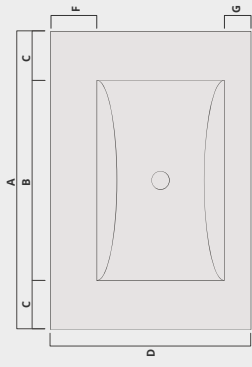

SPECIFICATIONS

VUE DE DESSUS / TOP VIEW

VUE DE CÔTÉ / SIDE VIEW

VUE ARRIÈRE / REAR VIEW

CUVES STANDARDS / STANDARD BASINS (B)

DIMENSIONS

20" X 13½" X 5"	42" X 13½" X 5"
24" X 13½" X 5"	48" X 13½" X 5"
30" X 13½" X 5"	60" X 13½" X 5"
36" X 13½" X 5"	

SALLE DE BAINS / BATHROOM

SPECIFICATIONS

VUE DE DESSUS / TOP VIEW

VUE DE CÔTÉ / SIDE VIEW

VUE ARRIÈRE / REAR VIEW

CUVES STANDARDS / STANDARD BASINS (B)

DIMENSIONS

20" X 13½" X 5"	42" X 13½" X 5"
24" X 13½" X 5"	48" X 13½" X 5"
30" X 13½" X 5"	60" X 13½" X 5"
36" X 13½" X 5"	

VUE DE CÔTÉ / SIDE VIEW

VICTORIA

DIMENSIONS
40" X 16" X 5"

CODE DE PRODUIT / PRODUCT CODE
VIC4016-XXX

LIAM

DIMENSIONS
22" X 15" X 5"

CODE DE PRODUIT / PRODUCT CODE
LI2215-XXX

DIMENSIONS STANDARDS / STANDARD DIMENSIONS