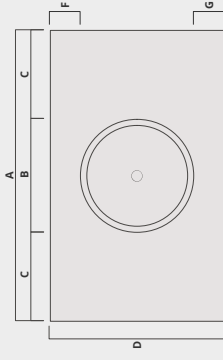

OVÓ

Le comptoir-lavabo OVÓ découle de son inspiration la vasque Volto. Il s'agit de la dernière création Balux. Une cuve cylindrique de 14 pouces de diamètre intégrée au comptoir. Que ce soit sur une longue surface avec deux cuves ou bien dans un petit espace, ce modèle minimaliste convient parfaitement.

The OVÓ model is inspired by the Volto vessel sink. This is the latest Balux creation. A 14 inch rounded basin that is integrated as one with the concrete countertop. Whether for a long surface with two sinks or in a small space with a single basin, this minimalist design is the perfect option.

COULEURS / COLORS FINIS / FINISHES

FINI NATUREL / NATURAL FINISH

FINI POLI / HONED FINISH

COLLECTION COLORI / COLORI COLLECTION

COLLECTION TERRAZZO / TERRAZZO COLLECTION

COLLECTION TERRA PRECIOSA / TERRA PRECIOSA COLLECTION

Vous référer aux pages 48 pour le choix des couleurs.

Refer to page 48 for color options.

THE ENDLESS POSSIBILITIES OF CONCRETE

REFERENCE
GRIS FONCÉ / DARK GREY
NATUREL / NATURAL

OVÓ

SPECIFICATIONS

VUE DE DESSUS / TOP VIEW

VUE DE CÔTÉ / SIDE VIEW

VUE ARRIÈRE / REAR VIEW

CUVE STANDARD / STANDARD BASIN (B)

DIMENSIONS

DIAMÈTRE / DIAMETER 14"
PROFONDEUR / DEPTH 4"

OPTIONS

MESURES À CONFIRMER SELON
LES BESOINS DES CLIENTS
MEASURES TO BE CONFIRMED
BY CUSTOMER

ÉPAISSEUR (E)
THICKNESS

1" / 2" / 4" / 6" / 8"

ROBINET (F) FAUCET

À L'ARRIÈRE
WALL MOUNTED
ON THE REAR OF CABINET
OFFSET INSTALLATION

CUVE SINK

SIMPLE
DOUBLE

INSTALLATION

IMPORTANT

L'empreinte dans le béton est conçue pour accueillir un drain standard (non-inclus).
The imprint in the concrete is designed for a standard size drain (not included).

CERTIFIÉ / CERTIFIED
Intertek