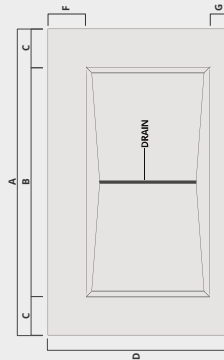

LATUS

La vanité LATUS se distingue par sa double pente symétrique. Ce modèle au design original ne passera pas inaperçu. De plus, sa conception particulière permet un drainage efficace de l'eau vers le centre.

The Latus vanity stands out with its unique linear center drain. With its inward angles this allows an efficient water evacuation.

COULEURS / COLORS FINIS / FINISHES

- FINI NATUREL / NATURAL FINISH
- FINI POLI / HONED FINISH
- COLLECTION COLORI / COLORI COLLECTION
- COLLECTION TERRAZZO / TERRAZZO COLLECTION
- COLLECTION TERRA PRECIOSA / TERRA PRECIOSA COLLECTION

Vous référer aux pages 48 pour le choix des couleurs.
Refer to page 48 for color options.

THE ENDLESS POSSIBILITIES OF CONCRETE

REFERENCE
GRIS CENDRE / ASH
POLI / HONED

LATUS

SPECIFICATIONS

VUE DE DESSUS / TOP VIEW

VUE DE CÔTÉ / SIDE VIEW