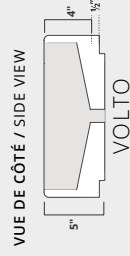

DIMENSIONS
15½" X 15½" X 5" VOL16F-xxx

VOLTO OPTIONS
EXTÉRIEUR
EXTERIOR

FLUTÉ
FLUTED

SPECIFICATIONS

DIMENSIONS STANDARDS / STANDARD DIMENSIONS

DIMENSIONS	CODE DE PRODUIT / PRODUCT CODE	DIMENSIONS	CODE DE PRODUIT / PRODUCT CODE
DIAMÈTRE / DIAMETER 16" HAUTEUR / HEIGHT 5"	VOL16-xxx	20" X 15" X 5"	TALI2015-xxx
		16" X 16" X 5"	KAN16-xxx

VUE DE CÔTÉ / SIDE VIEW

VICTORIA

DIMENSIONS
40" X 16" X 5"

CODE DE PRODUIT / PRODUCT CODE
VIC4016-XXX

LIAM

DIMENSIONS
22" X 15" X 5"

CODE DE PRODUIT / PRODUCT CODE
LI2215-XXX

DIMENSIONS STANDARDS / STANDARD DIMENSIONS