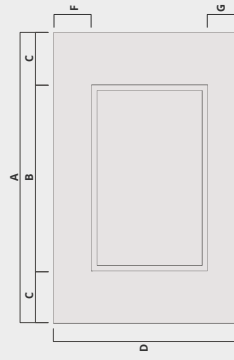

SPECIFICATIONS

VUE DE DESSUS / TOP VIEW

VUE DE CÔTÉ / SIDE VIEW

VUE ARRIÈRE / REAR VIEW

CUVES STANDARDS / STANDARD BASINS (B)

DIMENSIONS

20" X 13½" X 5"	42" X 13½" X 5"
24" X 13½" X 5"	48" X 13½" X 5"
30" X 13½" X 5"	60" X 13½" X 5"
36" X 13½" X 5"	

SALLE DE BAINS / BATHROOM

SPECIFICATIONS

VUE DE DESSUS / TOP VIEW

VUE DE CÔTÉ / SIDE VIEW

VUE ARRIÈRE / REAR VIEW

CUVES STANDARDS / STANDARD BASINS (B)

DIMENSIONS

20" X 13½" X 5"	42" X 13½" X 5"
24" X 13½" X 5"	48" X 13½" X 5"
30" X 13½" X 5"	60" X 13½" X 5"
36" X 13½" X 5"	