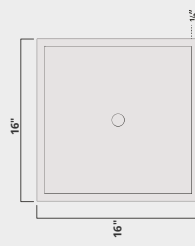

DIMENSIONS
15½" X 15½" X 5" VOL16F-xxx

VOLTO OPTIONS
EXTÉRIEUR
EXTERIOR

FLUTÉ
FLUTED

SPECIFICATIONS

DIMENSIONS STANDARDS / STANDARD DIMENSIONS

DIMENSIONS	CODE DE PRODUIT / PRODUCT CODE	DIMENSIONS	CODE DE PRODUIT / PRODUCT CODE
DIAMÈTRE / DIAMETER 16" HAUTEUR / HEIGHT 5"	VOL16-xxx	20" X 15" X 5"	TALI2015-xxx
		16" X 16" X 5"	KAN16-xxx

VUE DE CÔTÉ / SIDE VIEW

VICTORIA

DIMENSIONS
40" X 16" X 5"

CODE DE PRODUIT / PRODUCT CODE
VIC4016-XXX

LIAM

DIMENSIONS
22" X 15" X 5"

CODE DE PRODUIT / PRODUCT CODE
LI2215-XXX

DIMENSIONS STANDARDS / STANDARD DIMENSIONS