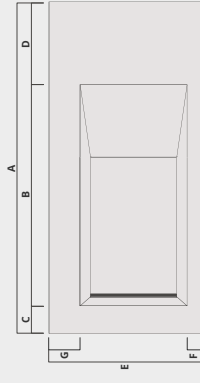

SPECIFICATIONS

VUE DE DESSUS / TOP VIEW

VUE DE CÔTÉ / SIDE VIEW

VUE ARRIÈRE / REAR VIEW

CUVES STANDARDS / STANDARD BASINS (B)

DIMENSIONS

20" X 13½" X 5"	42" X 13½" X 5"
24" X 13½" X 5"	48" X 13½" X 5"
30" X 13½" X 5"	60" X 13½" X 5"
36" X 13½" X 5"	

LOFT

THE ENDLESS POSSIBILITIES OF CONCRETE

REFERENCE
BLANC / WHITE
POLI / HONED

SPECIFICATIONS

VUE DE DESSUS / TOP VIEW

VUE DE CÔTÉ / SIDE VIEW

VUE ARRIÈRE / REAR VIEW

CUVE STANDARD / STANDARD BASIN (B)
DIMENSIONS
21" X 13 1/2" X 5"