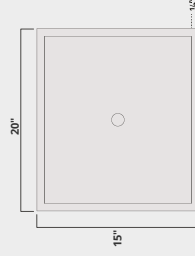

DIMENSIONS
15½" X 15½" X 5" VOL16F-xxx

VOLTO OPTIONS
EXTÉRIEUR
EXTERIOR

FLUTÉ
FLUTED

SPECIFICATIONS

DIMENSIONS STANDARDS / STANDARD DIMENSIONS

DIMENSIONS	CODE DE PRODUIT / PRODUCT CODE	DIMENSIONS	CODE DE PRODUIT / PRODUCT CODE
DIAMÈTRE / DIAMETER 16" HAUTEUR / HEIGHT 5"	VOL16-xxx	20" X 15" X 5"	TALI2015-xxx
		16" X 16" X 5"	KAN16-xxx

VUE DE CÔTÉ / SIDE VIEW

VICTORIA

DIMENSIONS
40" X 16" X 5"

CODE DE PRODUIT / PRODUCT CODE
VIC4016-XXX

LIAM

DIMENSIONS
22" X 15" X 5"

CODE DE PRODUIT / PRODUCT CODE
LI2215-XXX

DIMENSIONS STANDARDS / STANDARD DIMENSIONS