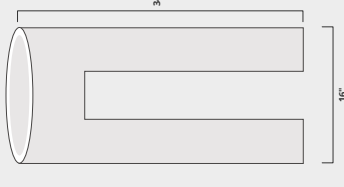

DIMENSIONS STANDARDS / STANDARD DIMENSIONS

DIMENSIONS CODE DE PRODUIT / PRODUCT CODE

DIAMÈTRE / DIAMETER 16"

CYL3416-XXX

HAUTEUR / HEIGHT 34"

CYL3416P-XXX

IMPORTANT

L'empreinte dans le béton est conçue pour accueillir un drain standard (non inclus).
This imprint in the concrete is designed for a standard size drain (not included).