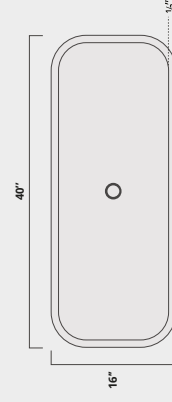

DIMENSIONS
15½" X 15½" X 5" VOL16F-xxx

VOLTO OPTIONS
EXTÉRIEUR
EXTERIOR

FLUTÉ
FLUTED

SPECIFICATIONS

DIMENSIONS STANDARDS / STANDARD DIMENSIONS

DIMENSIONS	CODE DE PRODUIT / PRODUCT CODE	DIMENSIONS	CODE DE PRODUIT / PRODUCT CODE
DIAMÈTRE / DIAMETER 16" HAUTEUR / HEIGHT 5"	VOL16-xxx	20" X 15" X 5"	TALI2015-xxx
		16" X 16" X 5"	KAN16-xxx

La vasque LIAM s'apparente à une forme de pilule allongée. Cette nouvelle tendance en matière de design ajoutera du style à votre salle de bain.

The VICTORIA vessel sink is a longer model that can accommodate two wall-mounted faucets. At first glance, it looks like a long rectangle, however its rounded corners give it a unique and refined look.

The LIAM vessel sink is designed like an elongated pill shape. This new trend will add style to any bathroom.

COULEURS / COLORS FINIS / FINISHES

FINI NATUREL / NATURAL FINISH

COLLECTION COLORI / COLORI COLLECTION

VUE DE CÔTÉ / SIDE VIEW

VICTORIA

DIMENSIONS
40" X 16" X 5"

CODE DE PRODUIT / PRODUCT CODE
VIC4016-XXX

LIAM

DIMENSIONS
22" X 15" X 5"

CODE DE PRODUIT / PRODUCT CODE
LI2215-XXX

DIMENSIONS STANDARDS / STANDARD DIMENSIONS