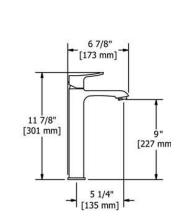

Single hole lavatory faucet

- 3/8" speedway compression
- Ceramic cartridge
- No drain
- 4.5 L/min, 1.2 gpm (US) 60psi

CODE	FINISH
ZL01C	Chrome
ZL01BN	Brushed Nickel (PVD)
ZL01BK	Black