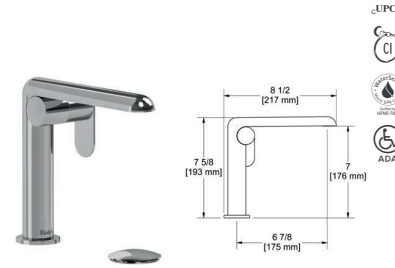

CICLO

Single hole lavatory faucet