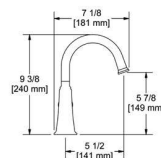

MOMENTI^{TM}

Single hole lavatory faucet