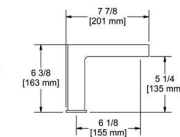

8" lavatory faucet

- 3/8" speedway compression
- Ceramic cartridge
- Push drain
- 4.5 L/min, 1.2 gpm (US) 60psi

CODE	FINISH
PX08C	Chrome
PX08BK	Black
PX08BG	Brushed Gold (PVD)