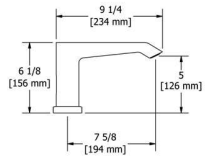

3-piece deck-mount tub filler with handshower

- 1/2" inlet male NPT
- 1-jet handshower/scale-free
- Ceramic cartridge
- 33 L/min, 8.7 gpm (US) 60psi
- For PEX connection order rough RHTB-SPEX and trim separately
- For EXPANSION PEX connection order rough RHTB-EX and trim separately

ROUGH + TRIM

CODE	FINISH
VY10C	Chrome

TRIM ONLY

CODE	FINISH
TVY10C	Chrome

ROUGH ONLY

CODE	DESCRIPTION
RHTB	Male NPT or sweat
RHTB-SPEX	PEX connections
RHTB-EX	EXPANSION PEX connections