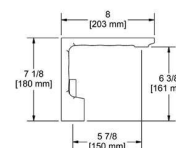

UPC®

- 3/8" speedway compression
- Ceramic cartridge
- Push drain
- 4.5 L/min, 1.2 gpm (US) 60psi

CODE	FINISH
RFS01C	Chrome
RFS01BN	Brushed Nickel (PVD)
RFS01BC	Brushed Chrome (PVD)
RFS01BG	Brushed Gold (PVD)