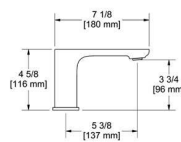

8" lavatory faucet

- 3/8" speedway compression
- Ceramic cartridge
- Push drain
- 4.5 L/min, 1.2 gpm (US) 60psi

CODE	FINISH
EQO8C	Chrome
EQO8BN	Brushed Nickel (PVD)
EQO8BK	Black

Wall-mount lavatory faucet