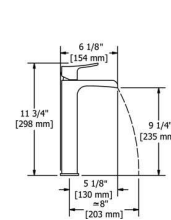

Single hole lavatory open spout faucet

- 3/8" speedway compression
- Ceramic cartridge
- No drain
- 4.5 L/min, 1.2 gpm (US) 60psi

CODE	FINISH
ZLOP01C	Chrome
ZLOP01BN	Brushed Nickel (PVD)