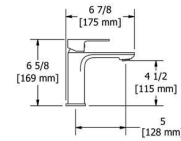

EQUINOX

Single hole lavatory faucet

- 3/8" speedway compression
- Ceramic cartridge
- Push drain
- 4.5 L/min, 1.2 gpm (US) 60psi

CODE	FINISH
EQS01C	Chrome
EQS01BN	Brushed Nickel (PVD)
EQS01BK	Black