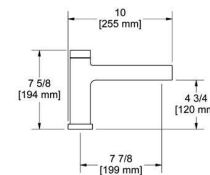

TRIM ONLY

CODE	FINISH
TPX16C	Chrome
TPX16BK	Black
TPX16BG	Brushed Gold (PVD)

ROUGH ONLY

CODE	DESCRIPTION
RHTB	Male NPT or sweat
RHTB-SPEX	PEX connections
RHTB-EX	EXPANSION PEX connections