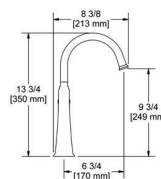

Single hole lavatory faucet