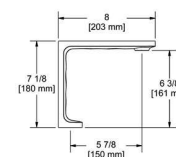

8" lavatory faucet

UPC®

- 3/8" speedway compression
- Ceramic cartridge
- Push drain
- 4.5 L/min, 1.2 gpm (US) 60psi

CODE	FINISH
RF08C	Chrome
RF08BN	Brushed Nickel (PVD)
RF08BC	Brushed Chrome (PVD)
RF08BG	Brushed Gold (PVD)