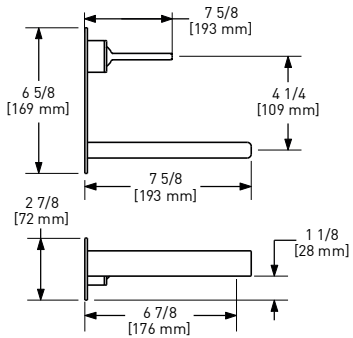

TRIM ONLY

CODE	FINISH
TPX360C	Chrome
TPX360BK	Black
TPX360BG	Brushed Gold (PVD)

Wall-mount Type T/P (thermo/pressure balance) coaxial tub filler with handshower

- 1/2" inlet female NPT
- Thermostatic/pressure balance coaxial cartridge with check valves
- 1-jet handshower/scale-free
- 2-way no share
- Service valves
- 20.5 L/min, 5.4 gpm (US) 60psi

CODE	FINISH
PX21C	Chrome
PX21BK	Black