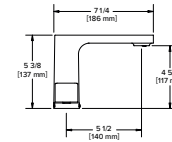

- 3/8" speedway compression
- Ceramic cartridge
- Push drain
- Swivel aerator
- 4.5 L/min, 1.2 gpm (US) 60psi

CODE	FINISH
OD08C	Chrome
OD08BN	Brushed Nickel (PVD)
OD08BK	Black
OD08BG	Brushed Gold (PVD)

Riobel - Prices are subject to change without notice.

houseofrohl.ca | 75

Table of Contents

2023 Updates

Numerical Index

Techno-Logic

KITCHEN

CICLO

CS

EDGE

EQUINOX

MOMENTI

NIBI

ODE

PALLACE

PARABOLA

PARADOX

REFLET

RIU

SALOMÉ

VENTY

ZENDO

Premium Shower

Bath & Shower Components

Drawings

Accessories

Parts, Warranty, & Contacts