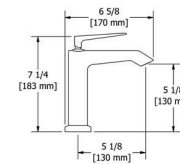

VENTY

CHOIX DE FINIS | AVAILABLE FINISHES

C
Chrome
Chrome

ACCESSOIRES | ACCESSORIES

VENTY

INSTALLATION 360°

Le brut 360° permet l'installation de la poignée de n'importe quel côté.

360° INSTALLATION

The 360° rough allows for installation of the handle on either side.

VENTY

Single hole lavatory faucet

- UPC®
- VV
- WaterSense
- ADA
- 3/8" speedway compression
- Ceramic cartridge
- Push drain
- 3.7 L/min, 1 gpm (US) 60psi

CODE FINISH
VYS01C | Chrome