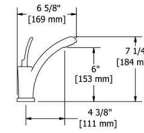

- 3/8" speedway compression
- Ceramic cartridge
- Push drain
- 3.7 L/min, 1 gpm (US) 60psi

CODE	FINISH
SA01C	Chrome
SA01PN	Polished Nickel (PVD)