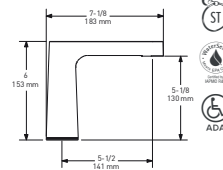

- 3/8" speedway compression
- Ceramic cartridge
- Push drain
- 4.5 L/min, 1.2 gpm (US) 60psi

CODE	FINISH
NBS01SHC	Chrome
NBS01SHBN	Brushed Nickel (PVD)
NBS01SHBK	Black
NBS01SHBG	Brushed Gold (PVD)