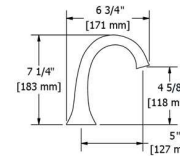

8" lavatory faucet