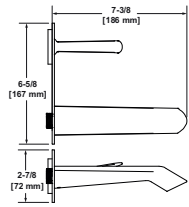

VENTY

360° Wall-mount lavatory faucet