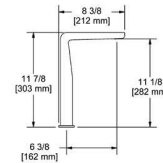

Single hole lavatory faucet

- 3/8" speedway compression
- Ceramic cartridge
- No drain
- 4.5 L/min, 1.2 gpm (US) 60psi

CODE	FINISH
PBLO1C	Chrome
PBLO1PN	Polished Nickel (PVD)
PBLO1BK	Black
PBLO1BG	Brushed Gold (PVD)