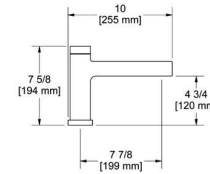

TRIM ONLY

CODE	FINISH
TPX10C	Chrome
TPX10BK	Black
TPX10BG	Brushed Gold (PVD)

ROUGH ONLY

CODE	DESCRIPTION
RHTB	Male NPT or sweat
RHTB-SPEX	PEX connections
RHTB-EX	EXPANSION PEX connections