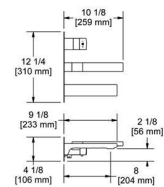

Wall-mount Type T/P (thermo/pressure balance) coaxial tub filler with handshower

- 1/2" inlet female NPT
- Thermostatic/pressure balance coaxial cartridge with check valves
- 1-jet handshower/scale-free
- 2-way *no share*
- Service valves
- 20.5 L/min, 5.4 gpm (US) 60psi

CODE	FINISH
RF21C	Chrome
RF21BN	Brushed Nickel (PVD)
RF21BC	Brushed Chrome (PVD)
RF21BG	Brushed Gold (PVD)