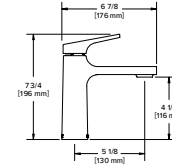

ODE

Single hole lavatory faucet

- 3/8" speedway compression
- Ceramic cartridge
- Push drain
- Swivel aerator
- 4.5 L/min, 1.2 gpm (US) 60psi

CODE	FINISH
ODS01C	Chrome
ODS01BN	Brushed Nickel (PVD)
ODS01BK	Black
ODS01BG	Brushed Gold (PVD)