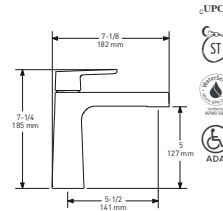

NIBI

CHOIX DE FINIS | AVAILABLE FINISHES

PLAQUE DE DOUCHE | VALVE PLATE

NOUVEAU / NEW

Robinet de lavabo monotour offert avec une poignée sur le dessus (NBS01TH) ou latérale (NBS01SH)
Lavatory faucet offered with a top (NBS01TH) or side (NBS01SH) handle

ACCESSOIRES | ACCESSORIES

STAR

INSTALLATION 360°

Le brut 360° permet l'installation de la poignée de n'importe quel côté.

360° INSTALLATION

The 360° rough allows for installation of the handle on either side.

NIBI

Single hole lavatory faucet

- 3/8" speedway compression
- Ceramic cartridge
- Push drain
- 4.5 L/min, 1.2 gpm (US) 60psi

CODE	FINISH
NBS01THC	Chrome
NBS01THBN	Brushed Nickel (PVD)
NBS01THBK	Black
NBS01THBG	Brushed Gold (PVD)

Single hole lavatory faucet