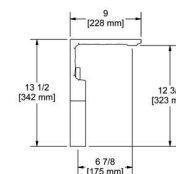

Single hole lavatory faucet

UPC®

- 3/8" speedway compression
- Ceramic cartridge
- No drain
- 4.5 L/min, 1.2 gpm (US) 60psi

CODE	FINISH
RFL01C	Chrome
RFL01BN	Brushed Nickel (PVD)
RFL01BC	Brushed Chrome (PVD)
RFL01BG	Brushed Gold (PVD)