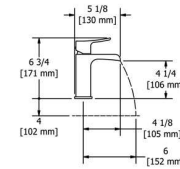

Single hole lavatory open spout faucet

- 3/8" speedway compression
- Ceramic cartridge
- Push drain
- 4.5 L/min, 1.2 gpm (US) 60psi

CODE	FINISH
ZSOP01C	Chrome
ZSOP01BN	Brushed Nickel (PVD)