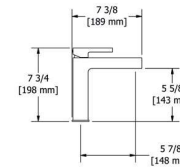

PARADOX

CHOIX DE FINIS | AVAILABLE FINISHES

PLAQUE DE DOUCHE | VALVE PLATE

ACCESSOIRES | ACCESSORIES

PARADOX

INSTALLATION 360°

Le brut 360° permet l'installation de la poignée de n'importe quel côté.

360° INSTALLATION

The 360° rough allows for installation of the handle on either side.

PARADOX

Single hole lavatory faucet

- 3/8" speedway compression
- Ceramic cartridge
- Push drain
- 4.5 L/min, 1.2 gpm (US) 60psi

CODE	FINISH
PXS01C	Chrome
PXS01BK	Black
PXS01BG	Brushed Gold (PVD)