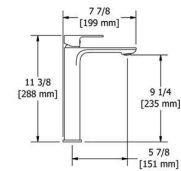

Single hole lavatory faucet

- 3/8" speedway compression
- Ceramic cartridge
- No drain
- 4.5 L/min, 1.2 gpm (US) 60psi

CODE	FINISH
EQLO1C	Chrome
EQLO1BN	Brushed Nickel (PVD)
EQLO1BK	Black