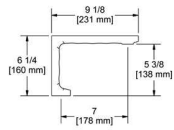

2-way 3-piece Type T (thermostatic) coaxial deck-mount tub filler with handshower

- 1/2" inlet male NPT
- Thermostatic coaxial cartridge with check valves
- 1-jet handshower/scale-free
- 27 L/min, 7.1 gpm (US) 60psi

CODE	FINISH
RF19C	Chrome
RF19BN	Brushed Nickel (PVD)
RF19BC	Brushed Chrome (PVD)
RF19BG	Brushed Gold (PVD)