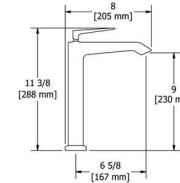

Single hole lavatory faucet

- UPC®
- VV
- WaterSense
- ADA
- 3/8" speedway compression
- Ceramic cartridge
- No drain
- 3.7 L/min, 1.0 gpm (US) 60psi

CODE FINISH
VYL01C | Chrome

8" lavatory faucet