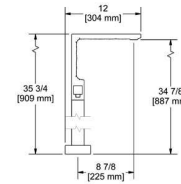

REFLET

2-way Type T (thermostatic) coaxial floor-mount tub filler with handshower

- 1/2" inlet male NPT
- Thermostatic coaxial cartridge with check valves
- 1-jet handshower/scale-free
- 2 parts: rough and trim
- 2 check valves
- 23 L/min, 6.0 gpm (US) 60psi
- For PEX connection order rough RHFS-SPEX and trim separately
- For EXPANSION PEX connection order rough RHFS-EX and trim separately

ROUGH + TRIM

CODE	FINISH
RF39C	Chrome
RF39BN	Brushed Nickel (PVD)
RF39BC	Brushed Chrome (PVD)
RF39BG	Brushed Gold (PVD)

TRIM ONLY

CODE	FINISH
TRF39C	Chrome
TRF39BN	Brushed Nickel (PVD)
TRF39BC	Brushed Chrome (PVD)
TRF39BG	Brushed Gold (PVD)

ROUGH ONLY

CODE	DESCRIPTION
RHFS	Male NPT or sweat
RHFS-SPEX	PEX connections
RHFS-EX	EXPANSION PEX connections