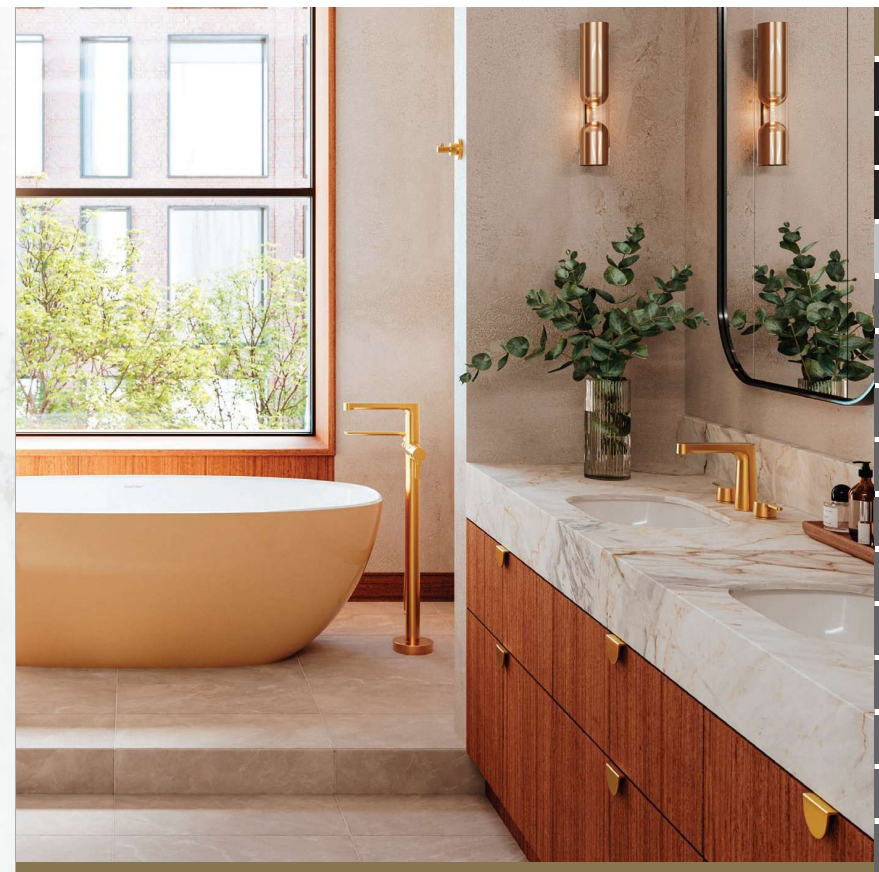

Faucet: NBLO1BK
Vessel sink: VB-BAR-55-IO / VB-RAL2010M

NIBI

Phare de beauté. La collection Nibi s'inspire de la forme conique et fuselée d'un phare. Tel un guide dans l'océan, le phare est une icône de l'architecture, un point de repère, une merveille d'ingénierie et une métaphore pertinente pour la collection. Ses puissantes lignes géométriques, droites et solides, créent une structure moderne et une esthétique urbaine industrielle. Le tout est contrebalancé par une base arrondie qui rappelle la silhouette classique du phare et qui confère caractère, aplomb et substance à la collection.