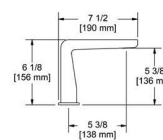

8" lavatory faucet

- 3/8" speedway compression
- Ceramic cartridge
- Push drain
- 4.5 L/min, 1.2 gpm (US) 60psi

CODE	FINISH
PB08C	Chrome
PB08PN	Polished Nickel (PVD)
PB08BK	Black
PB08BG	Brushed Gold (PVD)