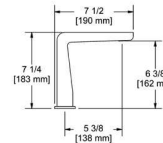

- 3/8" speedway compression
- Ceramic cartridge
- Push drain
- 4.5 L/min, 1.2 gpm (US) 60psi

CODE	FINISH
PBSO1C	Chrome
PBSO1PN	Polished Nickel (PVD)
PBSO1BK	Black
PBSO1BG	Brushed Gold (PVD)