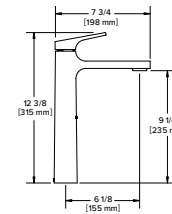

Single hole lavatory faucet

- 3/8" speedway compression
- Ceramic cartridge
- No drain
- Swivel aerator
- 4.5 L/min, 1.2 gpm (US) 60psi

CODE	FINISH
ODL01C	Chrome
ODL01BN	Brushed Nickel (PVD)
ODL01BK	Black
ODL01BG	Brushed Gold (PVD)

8" lavatory faucet