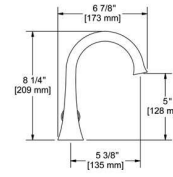

EDGE

Single hole lavatory faucet