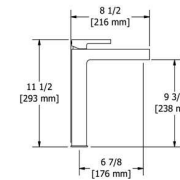

Single hole lavatory faucet

- 3/8" speedway compression
- Ceramic cartridge
- No drain
- 4.5 L/min, 1.2 gpm (US) 60psi

CODE	FINISH
PXL01C	Chrome
PXL01BK	Black
PXL01BG	Brushed Gold (PVD)