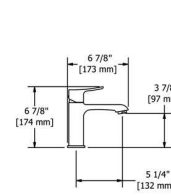

ZENDO

CHOIX DE FINIS | AVAILABLE FINISHES

PLAQUE DE DOUCHE | VALVE PLATE

ACCESSOIRES | ACCESSORIES

ZENDO

ZENDO

Single hole lavatory faucet

- 3/8" speedway compression
- Ceramic cartridge
- Push drain
- 4.5 L/min, 1.2 gpm (US) 60psi

CODE	FINISH
ZS01C	Chrome
ZS01BN	Brushed Nickel (PVD)
ZS01BK	Black