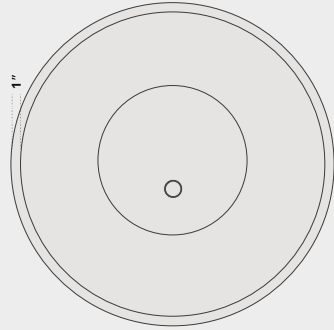

Vous référer aux pages 48 pour le choix des couleurs.
 Refer to page 48 for color options.

SPECIFICATIONS

VUE DE DESSUS / TOP VIEW

VUE DE CÔTÉ / SIDE VIEW

DIMENSIONS STANDARDS / STANDARD DIMENSIONS

- DIMENSIONS CODE DE PRODUIT /PRODUCT CODE
- DIAMÈTRE / DIAMETER 55" KOPA55-XXX
- HAUTEUR / HIGH 22½" KOPA55-XXX
- DIAMÈTRE / DIAMETER 65" KOPA65-XXX
- HAUTEUR / HIGH 22½" KOPA65-XXX

SPECIFICATIONS

VUE DE DESSUS / TOP VIEW

VUE DE CÔTÉ / SIDE VIEW

OLÁ

BREK

DIMENSIONS STANDARDS / STANDARD DIMENSIONS

DIMENSIONS	CODE DE PRODUIT / PRODUCT CODE	DIMENSIONS	CODE DE PRODUIT / PRODUCT CODE
62" X 36" X 21"	OLA6236-XXX	66" X 36" X 21"	BREK6636-XXX
66" X 36" X 21"	OLA6636-XXX	72" X 36" X 21"	BREK7236-XXX
72" X 36" X 21"	OLA7236-XXX		