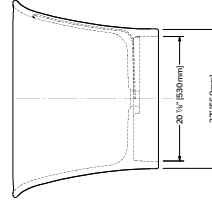

Mat foncé Gris pierre (19) Blanc brillant (18)
Extérieur Intérieur