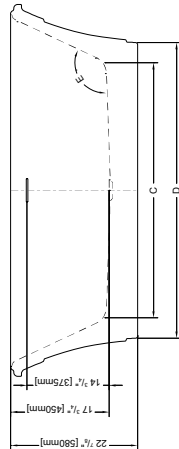

Tolérance des dimensions : ± 1/4" (6 mm)

MODÈLE	A	B	C	D	E
BZMA5931	59" [1500mm]	29 1/2" [750mm]	40 1/8" [1020mm]	45 1/4" [1150mm]	113°
BZMA6731	66 3/4" [1700mm]	33 1/2" [850mm]	45 7/8" [1165mm]	53 1/8" [1350mm]	117°

FLEURCO connect
LE MOYEN RAPIDE ET FACILE D'INSTALLER
UNE BAIGNOIRE AUTOPORTANTE

Modèle ABS : DRAINFC-T-ABS-33
Modèle PVC : DRAINFC-T-PVC-18