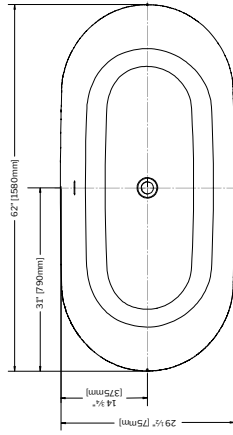

CALLA extérieur mat / intérieur brillant

62" L x 29 1/2" H x 22 5/8" H • Capacité: 69 Gal US
1575mm L x 749mm H x 575mm H • Capacité: 260 L

MODÈLE	COULEUR
BTCA6229-18MG	Intérieur blanc brillant Extérieur blanc mat
BTCA6229-1819MG	Intérieur blanc brillant Extérieur mat foncé gris pierre

La baignoire inclus un cache-drain à pression blanc

Cache-drain en chrome (optionnel) TUBDRAINCOVER-SS-11
Cache-drain en nickel brossé (optionnel) TUBDRAINCOVER-SS-25
Cache-drain en noir mat (optionnel) TUBDRAINCOVER-SS-33
Cache-drain en or brossé (optionnel) TUBDRAINCOVER-SS-12

TUBDRAINCOVER-SS- compatible avec les baignoires Calla et Lys seulement

FLEURCOconnect
LE MOYEN RAPIDE ET FACILE D'INSTALLER
UNE BAIGNOIRE AUTOPORTANTE

Modèle ABS : DRAINFC-T-ABS-33
Modèle PVC : DRAINFC-T-PVC-18