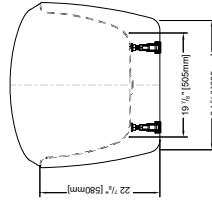

FENTE DE DÉBOURDEMENT