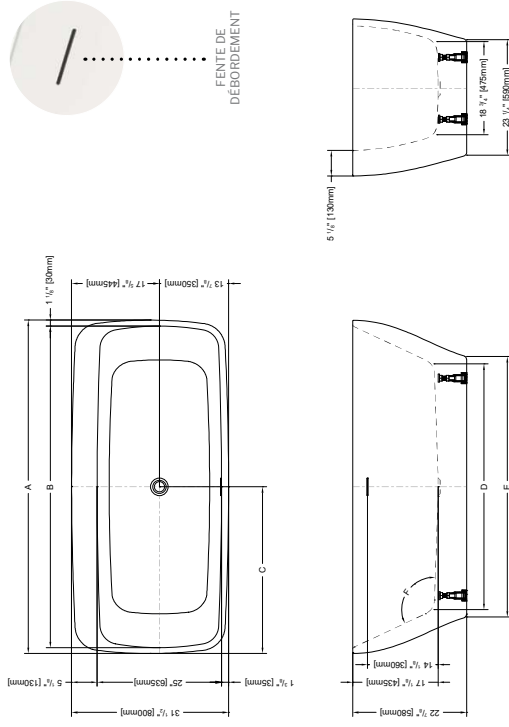

WALTZ

PETITE

59" L x 31 1/2" l x 23" H - Capacité: 58 Gal US
1500mm L x 800mm l x 580mm H - Capacité: 220 L

MODÈLE   **COULEUR**   **COULEUR**

BZWA5931-18   Blanc

GRANDE

67" L x 31 1/2" l x 23" H - Capacité: 68 Gal US
1700mm L x 800mm l x 580mm H - Capacité: 259 L

MODÈLE   **COULEUR**

BZWA6731-18   Blanc

La baignoire inclus un cache-drain à pression blanc

TUBDRAINCOVER-11
TUBDRAINCOVER-25
TUBDRAINCOVER-33
TUBDRAINCOVER-12

Tolérance des dimensions: ±1/4" (6 mm)

MODÈLE	A	B	C	D	E	F
BZWA5931	59" [1500mm]	56 3/4" [1440mm]	29 1/2" [750mm]	43 3/8" [1105mm]	44 3/8" [1130mm]	114°
BZWA6731	66 7/8" [1700mm]	64 3/8" [1640mm]	33 1/2" [850mm]	49 3/8" [1255mm]	52 1/4" [1330mm]	117°

FLEURCO connect
LE MOYEN RAPIDE ET FACILE D'INSTALLER
UNE BAIGNOIRE AUTOPORTANTE

Modèle ABS : DRAINFC-T-ABS-33
Modèle PVC : DRAINFC-T-PVC-18

WALTZ **OPUS**

MODÈLE BZWA6731-18

FLEURCO www.fleurco.com