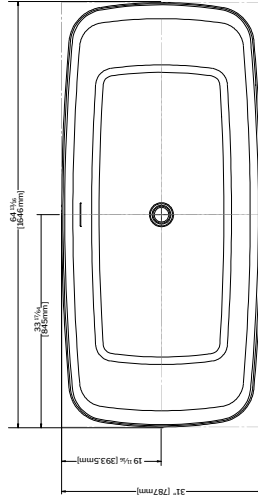

LYS extérieur mat / intérieur brillant

NOUVEAU

66 1/2" L x 31" x 23 1/8" H • Capacité: 76 Gal US
1690mm L x 787mm l x 588mm H • Capacité: 287 L

MODÈLE	COULEUR
BTLY6631-18MG	Intérieur blanc brillant Extérieur blanc mat
BTLY6631-1819MG	Intérieur blanc brillant Extérieur mat foncé gris pierre

La baignoire inclus un cache-drain à pression blanc

Cache-drain en chrome (optionnel) TUB RAINCOVER-SS-II
Cache-drain en nickel brossé (optionnel) TU RAINCOVER-SS-25
Cache-drain en noir mat (optionnel) TUBDRAINCOVER-SS-33
Cache-drain en or brossé (optionnel) TUBDRAINCOVER-SS-12

TUBRAINCOVER-SS_ compatible avec les baignoires Calla et Lys seulement

Tolérance des dimensions: ± 3/8" (10 mm)

FENTE DE DÉBOURÈMENT

Mat foncé Gris pierre (19) Blanc brillant (18)
Extérieur Intérieur