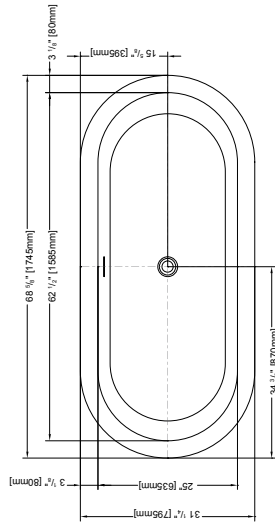

ADAGIO PRO

68 3/4" L x 31 1/4" x 21 1/4" H • Capacité: 59 Gal US
1745mm L x 795mm l x 540mm H • Capacité: 223 L

MODÈLE COULEUR

BLAD 6831-18 Blanc

La baignoire inclus un cache-drain à pression blanc

- Cache-drain en chrome (optionnel) TUBDRAINCOVER-11
- Cache-drain en nickel brossé (optionnel) TUBDRAINCOVER-25
- Cache-drain en noir mat (optionnel) TUBDRAINCOVER-33
- Cache-drain en or brossé (optionnel) TUBDRAINCOVER-12

Tolérance des dimensions: ± 1/4" (6 mm)

831.

FLEURCOconnect
LE MOYEN RAPIDE ET FACILE D'INSTALLER
UNE BAIGNOIRE AUTOPORTANTE

Modèle ABS : DRAINFC-T-ABS-33
Modèle PVC : DRAINFC-T-PVC-18