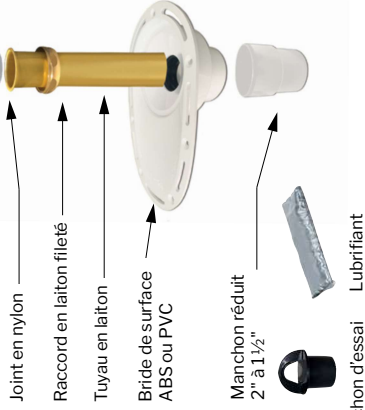

L'ensemble contient

Modèle ABS: DRAINFC-T-ABS-33
Modèle PVC: DRAINFC-T-PVC-18