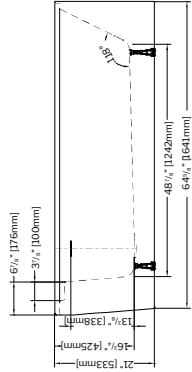

SEQUENCE

66" L x 32" H x 21" H • Capacité: 73 Gal US
1676mm L x 813mm H x 533mm H • Capacité: 277 L

MODÈLE **COULEUR**

BZSE6632R-18 Blanc
BZSE6632L-18 Blanc

- Cache-drain en chrome (optionnel) TUB_BAINCOVER-11 $41
- Cache-drain en nickel brossé (optionnel) TUBDRAIN COVER-25 $45
- Cache-drain en noir mat (optionnel) TUBDRAIN COVER-33 $54
- Cache-drain en or brossé (optionnel) TUBDRAIN COVER-12 $59

Tolérance des dimensions : ± 1/4" (6 mm)