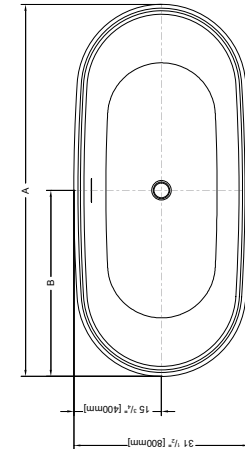

MADRIGAL

PETITE

59" L x 31 1/2" H • Capacité: 55 Gal US
1500mm L x 800mm H • Capacité: 210 L

MODÈLE	COULEUR	COULEUR
BZMA 5931-18	Blanc	Blanc

GRANDE

67" L x 31 1/2" H • Capacité: 67 Gal US
1700mm L x 800mm H • Capacité: 255 L

MODÈLE	COULEUR	COULEUR
BZMA6731-18	Blanc	Blanc

La baignoire inclus un cache-drain à pression blanc

Cache-drain en chrome (optionnel)
Cache-drain en nickel brossé (optionnel)
Cache-drain en noir mat (optionnel)
Cache-drain en or brossé (optionnel)

TUBDRAINCOVER-11
TUBDRAINCOVER-25
TUBDRAINCOVER-33
TUBDRAINCOVER-12

FENTE DE DÉBOURDEMENT