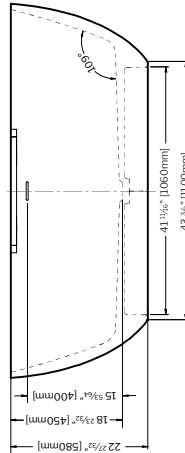

LUCIA baignoire avec tablette

NOUVEAU

F Vous devez indiquer le code de fini dans le champ "F": Chrome II, Chrome foncé 91, Nickel brosse 25, Or brosse 12.

63" L x 34 3/8" I x 22 7/8" H • Capacité: 70 Gal US
1600mm L x 874mm I x 580mm H • Capacité: 266

MODÈLE COULEUR

BTLU6335-F-18 Blanc mat
BTLU6335-_-33 Noir mat

Cache-drain en chrome (optionnel) TUBDRAINCOVER-11
Cache-drain en nickel brosse (optionnel) TUBDRAINCOVER-25
Cache-drain en noir mat (optionnel) TUBDRAINCOVER-33
Cache-drain en or brosse (optionnel) RAINCOVER-12

NOUVEAU

Tolérance des dimensions: ± 3/8" (10 mm)

NOUVEAU

FLEURCOconnect
LE MOYEN RAPIDE ET FACILE D'INSTALLER
UNE BAIGNOIRE AUTOPORTANTE

Modèle ABS: DRAINFC-T-ABS-33 $216
Modèle PVC: DRAINFC-T-PVC-18 $216