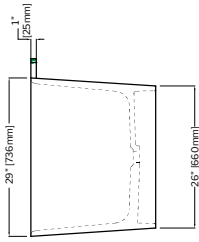

Nickel brossé 25

Or brossé 12

A VENIR AUTONOME 2023