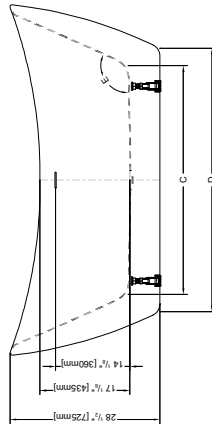

FENTE DE DÉBOURDEMENT