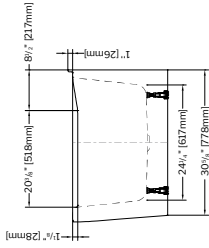

SEQUENCE

66" L x 32" H x 21" H • Capacité: 73 Gal US
1676mm L x 813mm H x 533mm H • Capacité: 277 L

MODÈLE **COULEUR**

BZSE6632R-18 Blanc
BZSE6632L-18 Blanc

- Cache-drain en chrome (optionnel) TUB_BAINCOVER-11 $41
- Cache-drain en nickel brossé (optionnel) TUBDRAIN COVER-25 $45
- Cache-drain en noir mat (optionnel) TUBDRAIN COVER-33 $54
- Cache-drain en or brossé (optionnel) TUBDRAIN COVER-12 $59

Tolérance des dimensions : ± 1/4" (6 mm)