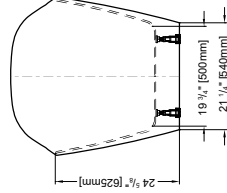

FENTE DE DÉBOURDEMENT

Tolérance des dimensions: ± 1/4" (6 mm)

Pour recevoir le gabarit en taille réelle de la baignoire, veuillez faire la demande en indiquant le code **TMPBMO6431**. Nous serons heureux de vous renvoyer par la poste sans frais.

FLEURCOconnect
LE MOYEN RAPIDE ET FACILE D'INSTALLER
UNE BAIGNOIRE AUTOPORTANTE

Modèle ABS : DRAINFC-T-ABS-33
Modèle PVC : DRAINFC-T-PVC-18