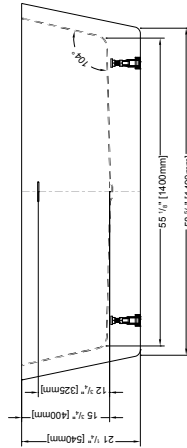

ADAGIO PRO

68 3/4" L x 31 1/4" x 21 1/4" H • Capacité: 59 Gal US
1745mm L x 795mm l x 540mm H • Capacité: 223 L

MODÈLE COULEUR

BLAD 6831-18 Blanc

La baignoire inclus un cache-drain à pression blanc

- Cache-drain en chrome (optionnel) TUBDRAINCOVER-11
- Cache-drain en nickel brossé (optionnel) TUBDRAINCOVER-25
- Cache-drain en noir mat (optionnel) TUBDRAINCOVER-33
- Cache-drain en or brossé (optionnel) TUBDRAINCOVER-12

Tolérance des dimensions: ± 1/4" (6 mm)

831.

FLEURCOconnect
LE MOYEN RAPIDE ET FACILE D'INSTALLER
UNE BAIGNOIRE AUTOPORTANTE

Modèle ABS : DRAINFC-T-ABS-33
Modèle PVC : DRAINFC-T-PVC-18