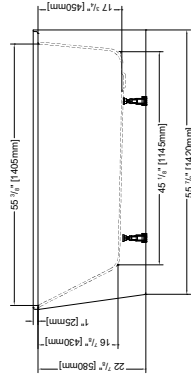

KAPELLE

59" L x 29 1/2" l x 24" H - Capacité: 57 Gal US
1500mm L x 750mm l x 605mm H - Capacité: 215 L

MODÈLE

BKA5929R-18
BKA5929L-18

COULEUR

Blanc
Blanc

Drain et trop-plein non inclus. Voir page 66 pour le drain SlideOn™

BKA5929R

Configuration à droit

BKA5929L

Configuration à gauche