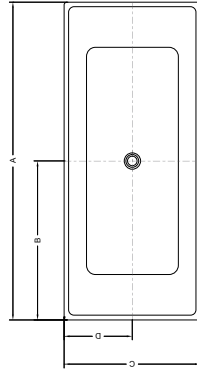

CALANDO

PETITE

56 1/8" L x 31" x 23" H • Capacité: 77 Gal US
1425mm L x 785mm l x 580mm H • Capacité: 292 L

MODÈLE COULEUR

BCA5631-18 Blanc

GRANDE

68 3/4" L x 29 1/2" x 23" H • Capacité: 88 Gal US
1750mm L x 750mm l x 580mm H • Capacité: 333 L

MODÈLE COULEUR

BCA6829-18 Blanc

La baignoire inclus un cache-drain à pression blanc

- Cache-drain en chrome (optionnel)
- Cache-drain nickel brosse (optionnel)
- Cache-drain en noir mat (optionnel)
- Cache-drain en or brosse (optionnel)

- TUBDRAINCOVER-11
- TUBDRAINCOVER-25
- TUBDRAINCOVER-33
- TUBDRAINCOVER-12