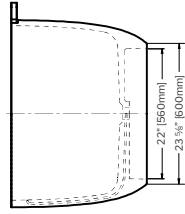

LUCIA baignoire avec tablette

NOUVEAU

F Vous devez indiquer le code de fini dans le champ "F": Chrome II, Chrome foncé 91, Nickel brosse 25, Or brosse 12.

63" L x 34 3/8" I x 22 7/8" H • Capacité: 70 Gal US
1600mm L x 874mm I x 580mm H • Capacité: 266

MODÈLE COULEUR

BTLU6335-F-18 Blanc mat
BTLU6335-_-33 Noir mat

Cache-drain en chrome (optionnel) TUBDRAINCOVER-11
Cache-drain en nickel brosse (optionnel) TUBDRAINCOVER-25
Cache-drain en noir mat (optionnel) TUBDRAINCOVER-33
Cache-drain en or brosse (optionnel) RAINCOVER-12

NOUVEAU

Tolérance des dimensions: ± 3/8" (10 mm)

NOUVEAU

FLEURCOconnect
LE MOYEN RAPIDE ET FACILE D'INSTALLER
UNE BAIGNOIRE AUTOPORTANTE

Modèle ABS: DRAINFC-T-ABS-33 $216
Modèle PVC: DRAINFC-T-PVC-18 $216