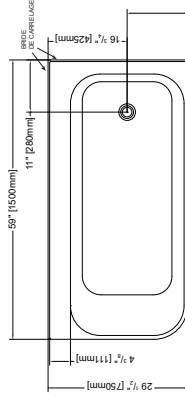

KAPELLE

59" L x 29 1/2" l x 24" H - Capacité: 57 Gal US
1500mm L x 750mm l x 605mm H - Capacité: 215 L

MODÈLE

BKA5929R-18
BKA5929L-18

COULEUR

Blanc
Blanc

Drain et trop-plein non inclus. Voir page 66 pour le drain SlideOn™

BKA5929R

Configuration à droit

BKA5929L

Configuration à gauche