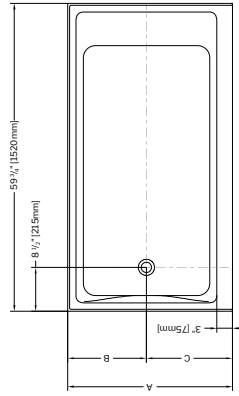

BZM060__R

Configuration à droite

BZM060__L

Configuration à gauche

Tolérance des dimensions : ±1/4" (6 mm)

MODÈLE	A	B	C	D
BZM06030	30" (762mm)	14 1/4" (365mm)	15 3/4" (400mm)	22 3/4" (575mm)
BZM06032	32" (813mm)	15 1/4" (390mm)	16 3/4" (425mm)	24 3/4" (625mm)