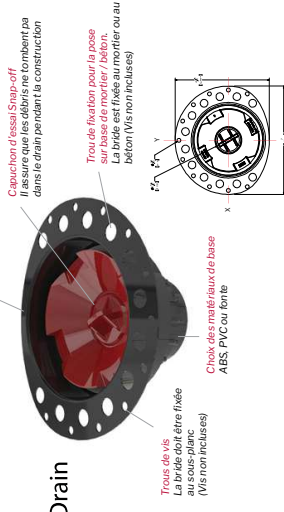

RapidConnect® Drain

Pour l'installation simplifiée des baignoires autoportantes