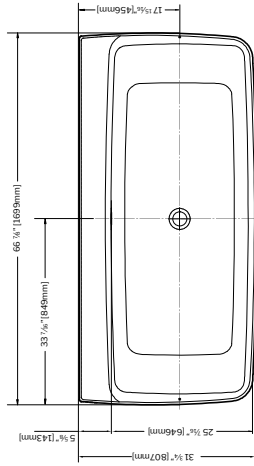

SONORO PLUS

NOUVEAU
AMÉLIORÉ

67" L x 32 1/2" H x 22 3/4" H • Capacité: 71 Gal US
1700mm L x 825mm H x 580mm H • Capacité: 270 L

MODÈLE COULEUR

BZSN6732-18 Blanc

La baignoire inclus un cache-drain à pression blanc

- Cache-drain en chrome (optionnel) TUBDRAINCOVER-11
- Cache-drain en nickel brossé (optionnel) TUBDRAINCOVER-25
- Cache-drain en noir mat (optionnel) TUBDRAINCOVER-33
- Cache-drain en or brossé (optionnel) TUBDRAINCOVER-12

100%

Tolérance des dimensions: ±1/4" (6 mm)

FENTE DE
DÉBORDEMENT