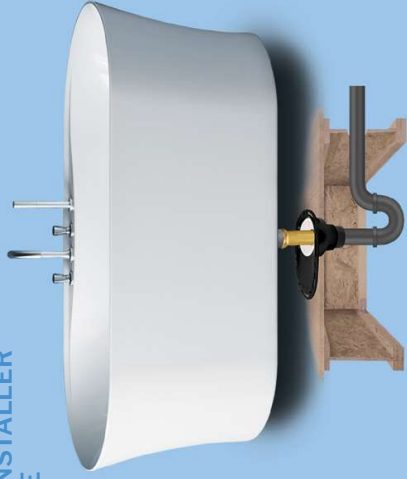

- Facilite l'assemblage entre la baignoire et le siphon
- Réduit le temps d'installation
- Idéal pour les espaces restreints ou difficile d'accès
- Accès facile pour les réparations

Caractéristiques & avantages

1. Drain d'une pièce en plastique sans corrosion
2. Disponible en ABS et PVC
3. Manchon réduit 2" à 1 1/2" inclus
4. Poids léger
5. Comprend un bouchon d'essai et lubrifiant pour plomberie
6. La base de drainage étroite permet une installation plus près d'une poutre
7. Le drain a une épaisseur de 2 3/4" pour permettre des installations sur des chevrons plus petits