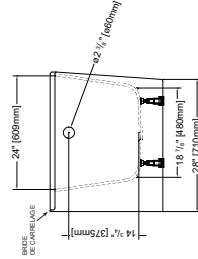

KAPELLE

59" L x 29 1/2" l x 24" H - Capacité: 57 Gal US
1500mm L x 750mm l x 605mm H - Capacité: 215 L

MODÈLE

BKA5929R-18
BKA5929L-18

COULEUR

Blanc
Blanc

Drain et trop-plein non inclus. Voir page 66 pour le drain SlideOn™

BKA5929R

Configuration à droit

BKA5929L

Configuration à gauche