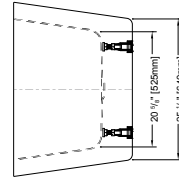

ADAGIO PRO

68 3/4" L x 31 1/4" x 21 1/4" H • Capacité: 59 Gal US
1745mm L x 795mm l x 540mm H • Capacité: 223 L

MODÈLE COULEUR

BLAD 6831-18 Blanc

La baignoire inclus un cache-drain à pression blanc

- Cache-drain en chrome (optionnel) TUBDRAINCOVER-11
- Cache-drain en nickel brossé (optionnel) TUBDRAINCOVER-25
- Cache-drain en noir mat (optionnel) TUBDRAINCOVER-33
- Cache-drain en or brossé (optionnel) TUBDRAINCOVER-12

Tolérance des dimensions: ± 1/4" (6 mm)

831.

FLEURCOconnect
LE MOYEN RAPIDE ET FACILE D'INSTALLER
UNE BAIGNOIRE AUTOPORTANTE

Modèle ABS : DRAINFC-T-ABS-33
Modèle PVC : DRAINFC-T-PVC-18