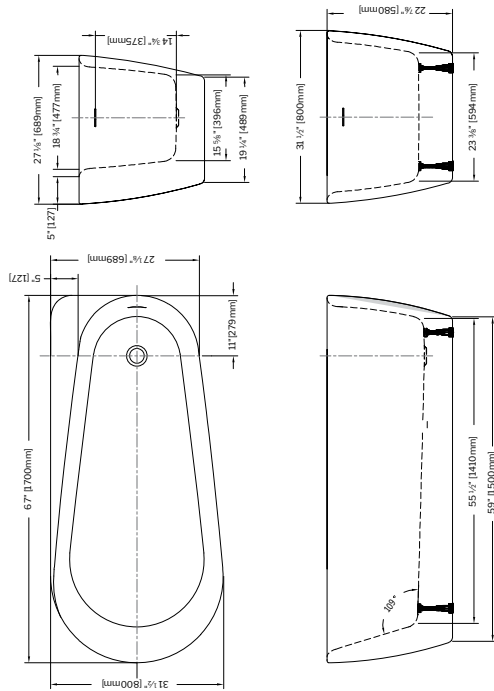

CABALETTA

67" L x 31 1/2" l x 23" H - Capacité: 78 Gal US
1700mm L x 800mm l x 580mm H - Capacité: 294 L

MODÈLE	COULEUR
BZCA6731R-18	Blanc
BZCA6731L-18	Blanc

La baignoire inclut un cache-drain à pression blanc

- Cache-drain en chrome (optionnel) TUBDRAINCOVER-11 $41
- Cache-drain en nickel brossé (optionnel) TUBDRAINCOVER-25 $45
- Cache-drain en noir mat (optionnel) TUB_RAINCOVER-33 $54
- Cache-drain en or brossé (optionnel) TUB_RAINCOVER-12 $59

Tolérance des dimensions: ± 1/4" (6 mm)

BZCA6731R
Configuration à droite

BZCA6731L
Configuration à gauche

FENTE DE DÉBOURDEMENT