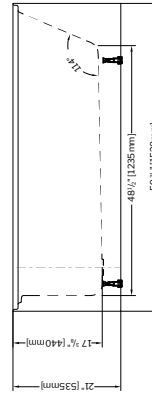

BZM060__R

Configuration à droite

BZM060__L

Configuration à gauche

Tolérance des dimensions : ±1/4" (6 mm)

MODÈLE	A	B	C	D
BZM06030	30" (762mm)	14 1/4" (365mm)	15 3/4" (400mm)	22 3/4" (575mm)
BZM06032	32" (813mm)	15 1/4" (390mm)	16 3/4" (425mm)	24 3/4" (625mm)