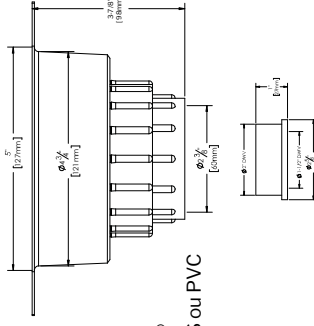

Inclus

- Tube en laiton chromé avec joint et écrou de serrage
- Assemblage du drain RapidConnect®
- Douille de réduction de 2" x 1 1/2" ABS ou PVC
- Modèle de coupe