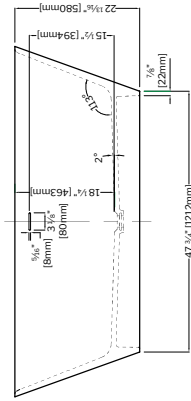

LUKAS baignoire avec tablette

A VENIR AUTONOME 2023

Vous devez indiquer le code de fini dans le champ "F": Chrome 11, Chrome foncé 91, Nickel brossé 25, Or brossé 12.

64" L x 32 1/2" H x 22 7/8" H • Capacité: 87 Gal US
1627mm L x 827mm H x 580mm H • Capacité: 329 L

MODÈLE	COULEUR	CÔTÉ TABLETTE
BTLK6433L-18	Blanc mat	Gauche
BTLK6433R-18	Blanc mat	Droit
BTLK6433L-33	Noir mat	Gauche
BTLK6433R-33	Noir mat	Droit

La baignoire blanc mat inclut un cache-drain à pression blanc brillant.
La baignoire noire mate inclut un cache-drain à pression noir mat.

Cache-drain en chrome (optionnel) TUBDRAINCOVER-11
Cache-drain en nickel brossé (optionnel) TUBDRAINCOVER-25
Cache-drain en noir mat (optionnel) TUBDRAINCOVER-33
Cache-drain en or brossé (optionnel) TUBDRAINCOVER-42

NOUVEAU

Tolérance des dimensions: ± 3/8" (10 mm)