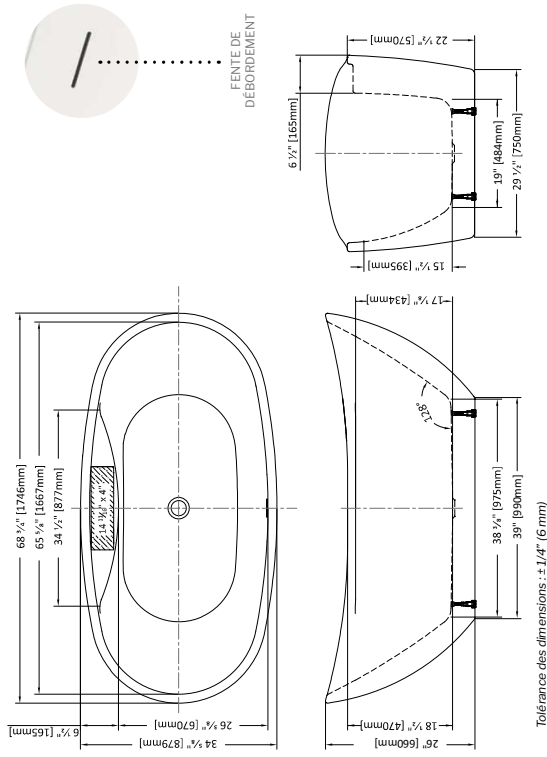

OSSIA

68 3/4" L x 34 3/4" H • Capacité: 73 Gal US
1746mm L x 879mm H • Capacité: 279 L

MODÈLE COULEUR

BLOS6935-18 Blanc

La baignoire inclus un cache-drain à pression blanc

Cache-drain en chrome (optionnel) TUBDRAINCOVER-11
Cache-drain en nickel brossé (optionnel) TUBDRAINCOVER-25
Cache-drain en noir mat (optionnel) TUBDRAINCOVER-33
Cache-drain en or brossé (optionnel) TUB RAINCOVER-12