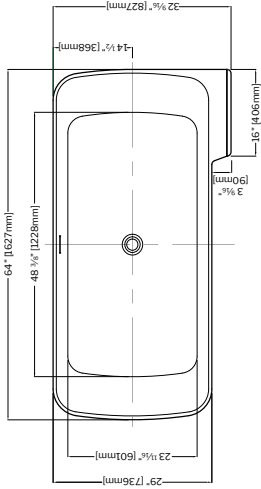

LUKAS baignoire avec tablette

A VENIR AUTONOME 2023

Vous devez indiquer le code de fini dans le champ "F": Chrome 11, Chrome foncé 91, Nickel brossé 25, Or brossé 12.

64" L x 32 1/2" H x 22 7/8" H • Capacité: 87 Gal US
1627mm L x 827mm H x 580mm H • Capacité: 329 L

MODÈLE	COULEUR	CÔTÉ TABLETTE
BTLK6433L-18	Blanc mat	Gauche
BTLK6433R-18	Blanc mat	Droit
BTLK6433L-33	Noir mat	Gauche
BTLK6433R-33	Noir mat	Droit

La baignoire blanc mat inclut un cache-drain à pression blanc brillant.
La baignoire noire mate inclut un cache-drain à pression noir mat.

Cache-drain en chrome (optionnel) TUBDRAINCOVER-11
Cache-drain en nickel brossé (optionnel) TUBDRAINCOVER-25
Cache-drain en noir mat (optionnel) TUBDRAINCOVER-33
Cache-drain en or brossé (optionnel) TUBDRAINCOVER-42

NOUVEAU

Tolérance des dimensions: ± 3/8" (10 mm)

A VENIR AUTONOME 2023