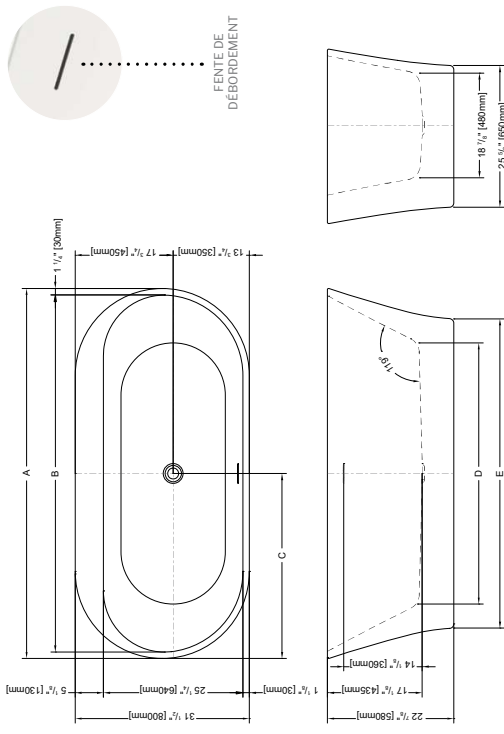

LIBRETTO

PETITE

59" L x 31 1/2" I x 23" H • Capacité: 54 Gal US
1500mm L x 800mm I x 580mm H • Capacité: 205 L

MODÈLE   **COULEUR**   **COULEUR**

BZLI5931-18   Blanc

GRANDE

67" L x 31 1/2" I x 23" H • Capacité: 62 Gal US
1700mm L x 800mm I x 580mm H • Capacité: 235 L

MODÈLE   **COULEUR**

BZLI6731-18   Blanc

La baignoire inclut un cache-drain à pression blanc

Cache-drain en chrome (optionnel)
Cache-drain en nickel brosse (optionnel)
Cache-drain en noir mat (optionnel)
Cache-drain en or brosse (optionnel)

TUBDRAINCOVER-11
TUBDRAINCOVER-25
TUBDRAINCOVER-33
TUBDRAINCOVER-12

Tolérance des dimensions: ±1/4" (6 mm)

MODÈLE	A	B	C	D	E
BZLI5931	59" [1500mm]	56 5/8" [1440mm]	29 1/2" [750mm]	39 3/8" [1000mm]	48" [1220mm]
BZLI6731	66 7/8" [1700mm]	64 1/2" [1640mm]	33 1/2" [850mm]	47 1/4" [1200mm]	55 7/8" [1420mm]

FLEURCO connect
LE MOYEN RAPIDE ET FACILE D'INSTALLER
UNE BAIGNOIRE AUTOPORTANTE

Modèle ABS : DRAINFC-T-ABS-33
Modèle PVC : DRAINFC-T-PVC-18