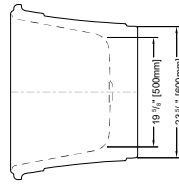

MADRIGAL

PETITE

59" L x 31 1/2" H • Capacité: 55 Gal US
1500mm L x 800mm H • Capacité: 210 L

MODÈLE	COULEUR	COULEUR
BZMA 5931-18	Blanc	Blanc

GRANDE

67" L x 31 1/2" H • Capacité: 67 Gal US
1700mm L x 800mm H • Capacité: 255 L

MODÈLE	COULEUR	COULEUR
BZMA6731-18	Blanc	Blanc

La baignoire inclus un cache-drain à pression blanc

Cache-drain en chrome (optionnel)
Cache-drain en nickel brossé (optionnel)
Cache-drain en noir mat (optionnel)
Cache-drain en or brossé (optionnel)

TUBDRAINCOVER-11
TUBDRAINCOVER-25
TUBDRAINCOVER-33
TUBDRAINCOVER-12

FENTE DE DÉBOURDEMENT

Tolérance des dimensions : ± 1/4" (6 mm)

MODÈLE	A	B	C	D	E
BZMA5931	59" [1500mm]	29 1/2" [750mm]	40 1/8" [1020mm]	45 1/4" [1150mm]	113°
BZMA6731	66 3/4" [1700mm]	33 1/2" [850mm]	45 7/8" [1165mm]	53 1/8" [1350mm]	117°

FLEURCO connect
LE MOYEN RAPIDE ET FACILE D'INSTALLER
UNE BAIGNOIRE AUTOPORTANTE

Modèle ABS : DRAINFC-T-ABS-33
Modèle PVC : DRAINFC-T-PVC-18

MADRIGAL

MODÈLE BZMA5931-18

www.fleurco.com