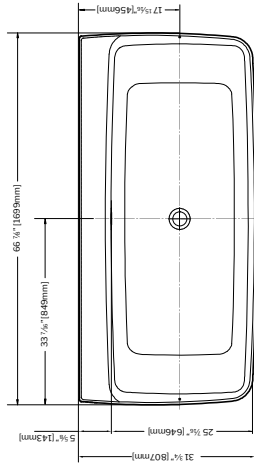

MODÈLE COULEUR

BZSN6732-18 Blanc

La baignoire inclus un cache-drain à pression blanc

- Cache-drain en chrome (optionnel) TUBDRAINCOVER-11
- Cache-drain en nickel brossé (optionnel) TUBDRAINCOVER-25
- Cache-drain en noir mat (optionnel) TUBDRAINCOVER-33
- Cache-drain en or brossé (optionnel) TUBDRAINCOVER-12

100%

Tolérance des dimensions: ±1/4" (6 mm)

FENTE DE
DÉBORDEMENT