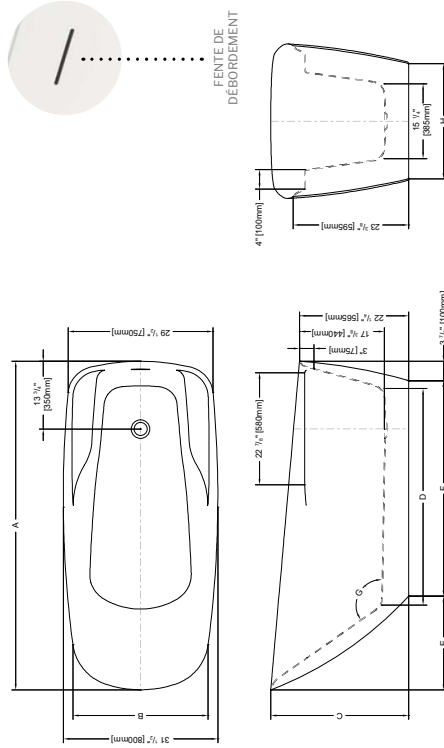

RHAPSODY

PETITE

59" L x 31 1/2" l x 27 3/8" H - Capacité: 54 Gal US
1500mm L x 800mm l x 695mm H - Capacité: 203 L

MODÈLE   **COULEUR**   **COULEUR**

BRH5931-18   Blanc

GRANDE

66 7/8" L x 31 1/2" l x 28 1/8" H - Capacité: 63 Gal US
1700mm L x 800mm l x 715mm H - Capacité: 238 L

MODÈLE   **COULEUR**

BRH6731-18   Blanc

La baignoire inclus un cache-drain à pression blanc

Cache-drain en chrome (optionnel)
Cache-drain en nickel brosse (opto)
Cache-drain en noir mat (optionnel)
Cache-drain en or brosse (optionnel)

TUBDRAINCOVER-11
TUBDRAINCOVER-25
TUBDRAINCOVER-33
TUBDRAINCOVER-12

Tolérance des dimensions: ±1/4" (6 mm)

MODÈLE	A	B	C	D	E	F	G	H
BRH5931	59"	26 3/8"	27 3/8"	39 3/4"	15 3/4"	39 3/4"	22 1/2"	22 7/8"
	[1500mm]	[675mm]	[695mm]	[1010mm]	[400mm]	[1000mm]	[580mm]	[580mm]
BRH6731	66 7/8"	27 1/2"	28 3/8"	44 1/4"	19 1/8"	43 7/8"	23 1/2"	23 1/2"
	[1700mm]	[700mm]	[715mm]	[1120mm]	[485mm]	[1115mm]	[595mm]	[595mm]

FLEURCO connect
LE MOYEN RAPIDE ET FACILE D'INSTALLER
UNE BAIGNOIRE AUTOPORTANTE

Modèle ABS : DRAINFC-T-ABS-33
Modèle PVC : DRAINFC-T-PVC-18