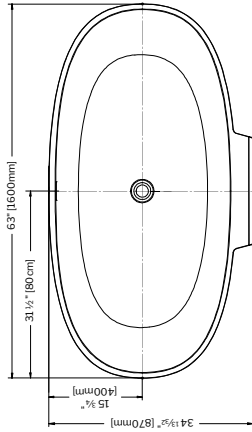

LUCIA baignoire avec tablette

NOUVEAU

F Vous devez indiquer le code de fini dans le champ "F": Chrome II, Chrome foncé 91, Nickel brosse 25, Or brosse 12.

63" L x 34 3/8" I x 22 7/8" H • Capacité: 70 Gal US
1600mm L x 874mm I x 580mm H • Capacité: 266

MODÈLE COULEUR

BTLU6335-F-18 Blanc mat
BTLU6335-_-33 Noir mat

Cache-drain en chrome (optionnel) TUBDRAINCOVER-11
Cache-drain en nickel brosse (optionnel) TUBDRAINCOVER-25
Cache-drain en noir mat (optionnel) TUBDRAINCOVER-33
Cache-drain en or brosse (optionnel) RAINCOVER-12

NOUVEAU

Tolérance des dimensions: ± 3/8" (10 mm)

NOUVEAU

FLEURCOconnect
LE MOYEN RAPIDE ET FACILE D'INSTALLER
UNE BAIGNOIRE AUTOPORTANTE

Modèle ABS: DRAINFC-T-ABS-33 $216
Modèle PVC: DRAINFC-T-PVC-18 $216