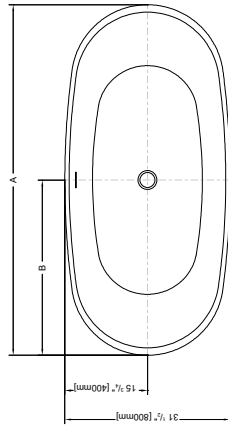

ARPEGGIO

PETITE

59" L x 31 1/2" T x 28 1/2" H • Capacité: 53 Gal US
1495mm L x 800mm T x 725mm H • Capacité: 200 L

MODÈLE	COULEUR	COULEUR
BZAR5931-18	Blanc	Blanc

GRANDE

67" L x 31 1/2" T x 28 1/2" H • Capacité: 60 Gal US
1695mm L x 800mm T x 725mm H • Capacité: 227 L

MODÈLE	COULEUR	COULEUR
BZAR6731-18	Blanc	Blanc

La baignoire inclus un cache-drain à pression blanc

TUBDRAINCOVER-11
TUBDRAINCOVER-25
TUBDRAINCOVER-33
TUBDRAINCOVER-12