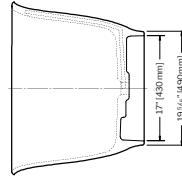

CALLA extérieur mat / intérieur brillant

62" L x 29 1/2" H x 22 5/8" H • Capacité: 69 Gal US
1575mm L x 749mm H x 575mm H • Capacité: 260 L

MODÈLE	COULEUR
BTCA6229-18MG	Intérieur blanc brillant Extérieur blanc mat
BTCA6229-1819MG	Intérieur blanc brillant Extérieur mat foncé gris pierre

La baignoire inclus un cache-drain à pression blanc

Cache-drain en chrome (optionnel) TUBDRAINCOVER-SS-11
Cache-drain en nickel brossé (optionnel) TUBDRAINCOVER-SS-25
Cache-drain en noir mat (optionnel) TUBDRAINCOVER-SS-33
Cache-drain en or brossé (optionnel) TUBDRAINCOVER-SS-12

TUBDRAINCOVER-SS- compatible avec les baignoires Calla et Lys seulement

FLEURCOconnect
LE MOYEN RAPIDE ET FACILE D'INSTALLER
UNE BAIGNOIRE AUTOPORTANTE

Modèle ABS : DRAINFC-T-ABS-33
Modèle PVC : DRAINFC-T-PVC-18