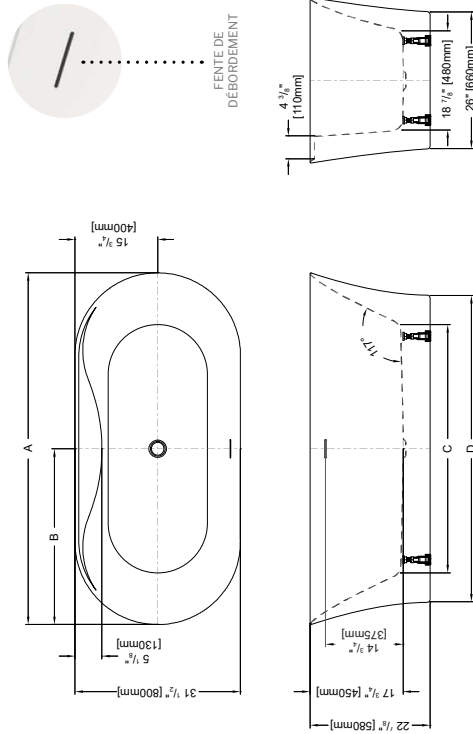

ALTO

PETITE

58" L x 31 1/2" l x 23" H - Capacité: 62 Gal US
1475mm L x 800mm l x 580mm H - Capacité: 235 L

MODÈLE COULEUR

BAL5831-18 Blanc

GRANDE

67" L x 31 1/2" l x 23" H - Capacité: 67 Gal US
1700mm L x 800mm l x 580mm H - Capacité: 255 L

MODÈLE COULEUR

BAL6731-18 Blanc

La baignoire inclus un cache-drain à pression blanc

TUBDRAINCOVER-1L
TUBDRAINCOVER-2S
TUBDRAINCOVER-3S
TUBDRAINCOVER-1Z

Tolérance des dimensions: ±1/4" (6 mm)

MODÈLE	A	B	C	D
BAL5831	58" [1475mm]	29" [735mm]	38 1/2" [980mm]	49 1/2" [1260mm]
BAL6731	67" [1700mm]	33 1/2" [850mm]	47 1/2" [1200mm]	58 1/4" [1480mm]

FLEURCO connect
LE MOYEN RAPIDE ET FACILE D'INSTALLER
UNE BAIGNOIRE AUTOPORTANTE

Modèle ABS : DRAINFC-T-ABS-33
Modèle PVC : DRAINFC-T-PVC-18