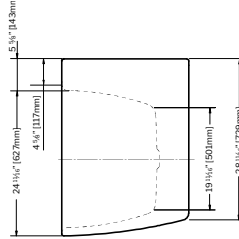

SONORO PLUS

NOUVEAU
AMÉLIORÉ

67" L x 32 1/2" H x 22 3/4" H • Capacité: 71 Gal US
1700mm L x 825mm H x 580mm H • Capacité: 270 L

MODÈLE COULEUR

BZSN6732-18 Blanc

La baignoire inclus un cache-drain à pression blanc

- Cache-drain en chrome (optionnel) TUBDRAINCOVER-11
- Cache-drain en nickel brossé (optionnel) TUBDRAINCOVER-25
- Cache-drain en noir mat (optionnel) TUBDRAINCOVER-33
- Cache-drain en or brossé (optionnel) TUBDRAINCOVER-12

100%

Tolérance des dimensions: ±1/4" (6 mm)

FENTE DE
DÉBORDEMENT

SONORO PLUS

NOUVEAU
AMÉLIORÉ

MODÈLE BZSN6732-18

FLEURCO www.fleurco.com

SONORO PLUS

NOUVEAU
AMÉLIORÉ

67" L x 32 1/2" H x 22 3/4" H • Capacité: 71 Gal US
1700mm L x 825mm H x 580mm H • Capacité: 270 L

MODÈLE COULEUR

BZSN6732-18 Blanc

La baignoire inclus un cache-drain à pression blanc

- Cache-drain en chrome (optionnel) TUBDRAINCOVER-11
- Cache-drain en nickel brossé (optionnel) TUBDRAINCOVER-25
- Cache-drain en noir mat (optionnel) TUBDRAINCOVER-33
- Cache-drain en or brossé (optionnel) TUBDRAINCOVER-12

100%

Tolérance des dimensions: ±1/4" (6 mm)

FENTE DE
DÉBORDEMENT

FLEURCO connect
LE MOYEN RAPIDE ET FACILE D'INSTALLER
UNE BAIGNOIRE AUTOPORTANTE

NOUVEAU

Modèle ABS : DRAINFC-T-ABS-33
Modèle PVC : DRAINFC-T-PVC-18