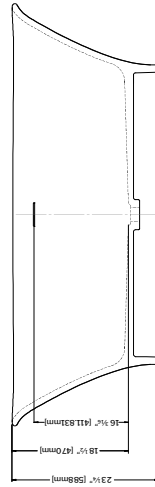

LYS extérieur mat / intérieur brillant

NOUVEAU

66 1/2" L x 31" x 23 1/8" H • Capacité: 76 Gal US
1690mm L x 787mm l x 588mm H • Capacité: 287 L

MODÈLE	COULEUR
BTLY6631-18MG	Intérieur blanc brillant Extérieur blanc mat
BTLY6631-1819MG	Intérieur blanc brillant Extérieur mat foncé gris pierre

La baignoire inclus un cache-drain à pression blanc

Cache-drain en chrome (optionnel) TUB RAINCOVER-SS-II
Cache-drain en nickel brossé (optionnel) TU RAINCOVER-SS-25
Cache-drain en noir mat (optionnel) TUBDRAINCOVER-SS-33
Cache-drain en or brossé (optionnel) TUBDRAINCOVER-SS-12

TUBRAINCOVER-SS_ compatible avec les baignoires Calla et Lys seulement

Tolérance des dimensions: ± 3/8" (10 mm)

FENTE DE DÉBOURÈMENT