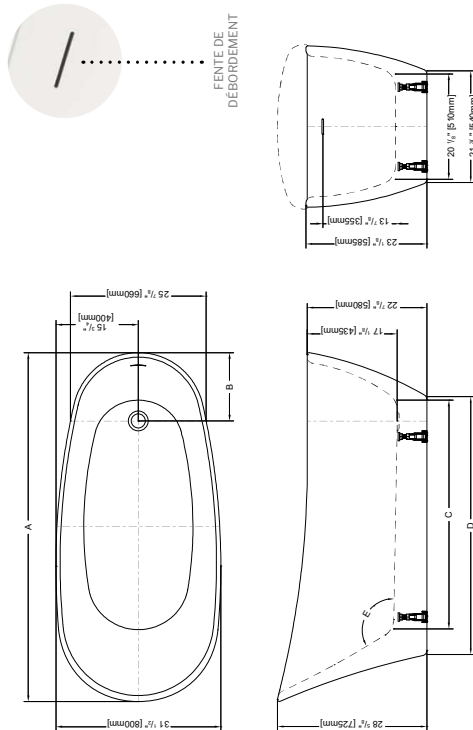

VERISMO

PETITE

59" L x 31 1/2" l x 28 3/4" H • Capacité: 56 Gal US
1495mm L x 800mm l x 725mm H • Capacité: 213 L

MODÈLE	COULEUR
BZVE5931-18	Blanc

GRANDE

66 3/4" L x 31 1/2" l x 28 3/4" H • Capacité: 64 Gal US
1695mm L x 800mm l x 725mm H • Capacité: 241 L

MODÈLE	COULEUR
BZVE6731-18	Blanc

La baignoire inclus un cache-drain à pression blanc

Cache-drain en chrome (optionnel)
Cache-drain en nickel brossé (optionnel)
Cache-drain en noir mat (optionnel)
Cache-drain en or brossé (optionnel)

TUBDRAINCOVER-J1
TUBDRAINCOVER-Z3
TUBDRAINCOVER-J2

Tolérance des dimensions : ± 1/4" (6 mm)

MODÈLE	A	B	C	D	E
BZVE5931	58 7/8" [1495mm]	11 1/2" [290mm]	39 3/4" [1010mm]	44 1/2" [1130mm]	1
BZVE6731	66 5/8" [1695mm]	13" [330mm]	43 5/8" [1110mm]	49 1/4" [1250mm]	121°

FLEURCOconnect
LE MOYEN RAPIDE ET FACILE D'INSTALLER
UNE BAIGNOIRE AUTOPORTANTE

Modèle ABS : DRAINFC-T-ABS-33
Modèle PVC : DRAINFC-T-PVC-18