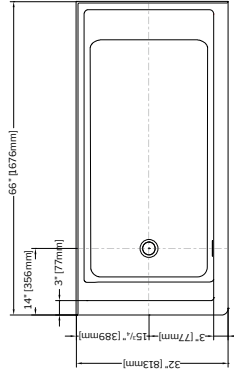

SEQUENCE

66" L x 32" H x 21" H • Capacité: 73 Gal US
1676mm L x 813mm H x 533mm H • Capacité: 277 L

MODÈLE **COULEUR**

BZSE6632R-18 Blanc
BZSE6632L-18 Blanc

- Cache-drain en chrome (optionnel) TUB_BAINCOVER-11 $41
- Cache-drain en nickel brossé (optionnel) TUBDRAIN COVER-25 $45
- Cache-drain en noir mat (optionnel) TUBDRAIN COVER-33 $54
- Cache-drain en or brossé (optionnel) TUBDRAIN COVER-12 $59

Tolérance des dimensions : ± 1/4" (6 mm)