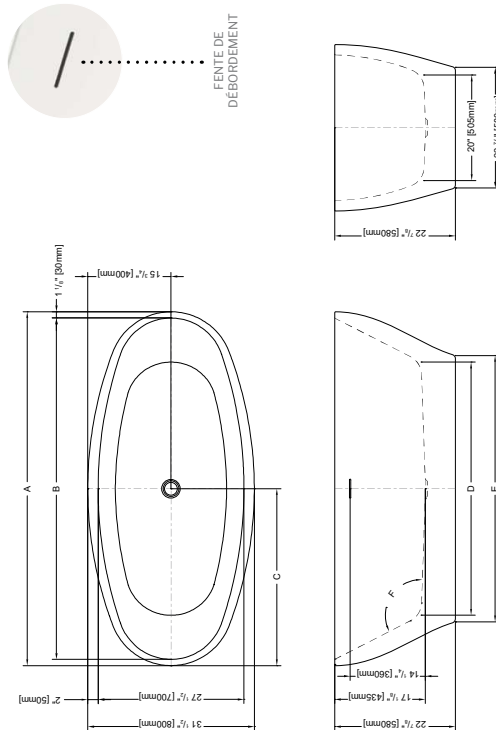

MODÈLE	COULEUR	COULEUR
BZOC5931-18	Blanc	

GRANDE

67" L x 31 1/2" H x 23" H • Capacité: 66 Gal US
1700mm L x 800mm H x 580mm H • Capacité: 248 L

MODÈLE	COULEUR	COULEUR
BZOC6731-18	Blanc	

La baignoire inclus un cache-drain à pression blanc

Tolérance des dimensions : ± 1/4" (6 mm)

MODÈLE	A	B	C	D	E	F
BZOC5931	59" [1500mm]	56 3/4" [1440mm]	29 1/2" [750mm]	42" [1070mm]	42 1/2" [1080mm]	116°
BZOC6731	66 7/8" [1700mm]	64 3/8" [1640mm]	33 1/2" [850mm]	47 7/8" [1215mm]	50 3/8" [1280mm]	119°