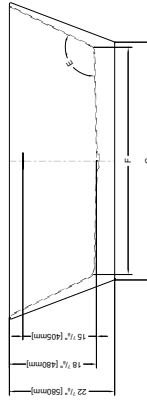

FENTE DE DÉBORDEMENT

Tolérance des dimensions : ± 1/4" (6 mm)

MODÈLE	A	B	C	D	E	F	G	H	I
BCA5631	56 1/8" [1425mm]	28" [715mm]	31" [785mm]	15 1/2" [395mm]	115°	38 3/8" [975mm]	40 [1035mm]	21 3/8" [545mm]	25 1/8" [635mm]
BCA6829	68 7/8" [1750mm]	34 1/2" [875mm]	29 1/2" [750mm]	14 3/4" [375mm]	117°	49 1/4" [1250mm]	51 3/8" [1310mm]	19 7/8" [505mm]	23 5/8" [600mm]

FLEURCOconnect
LE MOYEN RAPIDE ET FACILE D'INSTALLER
UNE BAIGNOIRE AUTOPORTANTE

Modèle ABS : DRAINFC-T-ABS-33
Modèle PVC : DRAINFC-T-PVC-18