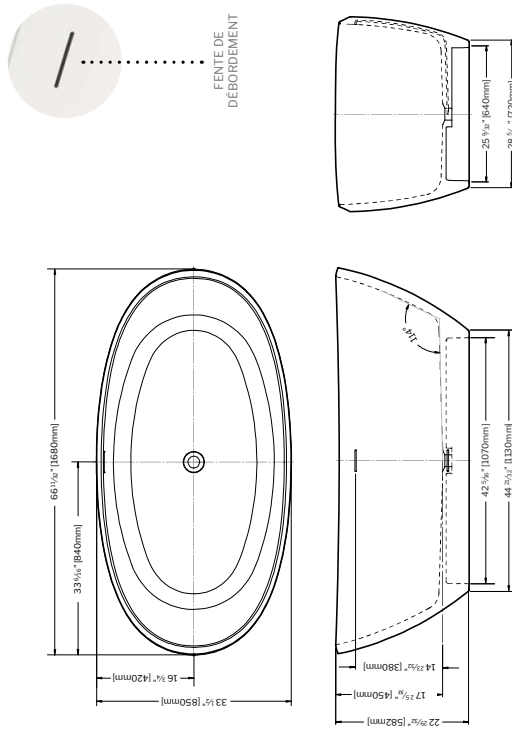

GIA

NOUVEAU

66 3/8" L x 33 1/2" l x 22 7/8" H • Capacité: 82 Gal US
1685mm L x 851mm l x 582mm H • Capacité: 310 L

MODÈLE COULEUR

BTGI6633-18 Blanc mat

La baignoire inclus un cache-drain à pression blanc

Cache-drain en chrome (optionnel) TUBDRAINCOVER-11
Cache-drain en nickel (optionnel) TUBDRAINCOVER-25
Cache-drain en noir mat (optionnel) TUB-RAINCOVER-33
Cache-drain en or brossé (optionnel) TUBDRAINCOVER-12

000000