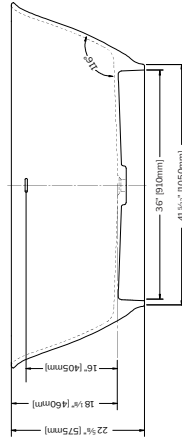

CALLA extérieur mat / intérieur brillant

62" L x 29 1/2" H x 22 5/8" H • Capacité: 69 Gal US
1575mm L x 749mm H x 575mm H • Capacité: 260 L

MODÈLE	COULEUR
BTCA6229-18MG	Intérieur blanc brillant Extérieur blanc mat
BTCA6229-1819MG	Intérieur blanc brillant Extérieur mat foncé gris pierre

La baignoire inclus un cache-drain à pression blanc

Cache-drain en chrome (optionnel) TUBDRAINCOVER-SS-11
Cache-drain en nickel brossé (optionnel) TUBDRAINCOVER-SS-25
Cache-drain en noir mat (optionnel) TUBDRAINCOVER-SS-33
Cache-drain en or brossé (optionnel) TUBDRAINCOVER-SS-12

TUBDRAINCOVER-SS- compatible avec les baignoires Calla et Lys seulement

FLEURCOconnect
LE MOYEN RAPIDE ET FACILE D'INSTALLER
UNE BAIGNOIRE AUTOPORTANTE

Modèle ABS : DRAINFC-T-ABS-33
Modèle PVC : DRAINFC-T-PVC-18