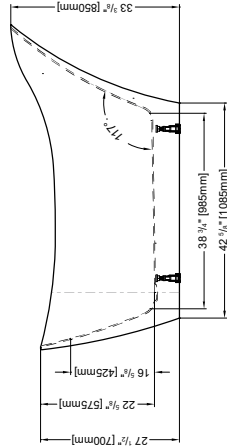

FENTE DE DÉBOURDEMENT

Tolérance des dimensions: ± 1/4" (6 mm)

Pour recevoir le gabarit en taille réelle de la baignoire, veuillez faire la demande en indiquant le code **TMPBMO6431**. Nous serons heureux de vous renvoyer par la poste sans frais.