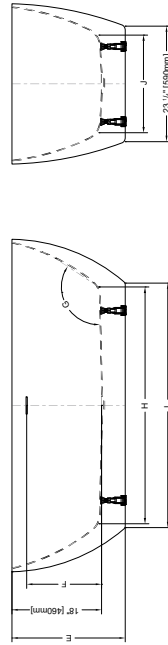

VOCE

PETITE

55" L x 31 1/2" H x 24" H • Capacité: 67 Gal US
1400mm L x 800mm H x 610mm H • Capacité: 254 L

MODÈLE COULEUR

BV05531-18 Blanc

GRANDE

67" L x 32 1/4" H x 23" H • Capacité: 78 Gal US
1700mm L x 820mm H x 580mm H • Capacité: 295 L

MODÈLE COULEUR

BV06732-18 Blanc

La baignoire inclus un cache-drain à pression blanc

Cache-drain en chrome (optionnel)
Cache-drain en nickel brossé (optionnel)
Cache-drain en noir mat (optionnel)
Cache-drain en or brossé (optionnel)

TUBDRAINCOVER-11
TUBDRAINCOVER-25
TUBDRAINCOVER-33
TUBDRAINCOVER-12

Tolérance des dimensions : ± 1/4" (6 mm)

MODÈLE	A	B	C	D	E	F	G	H	I	J
BV05531	55 1/8" [1400mm]	27 1/2" [700mm]	31 1/2" [800mm]	15 3/8" [400mm]	24" [610mm]	14 7/8" [380mm]	115°	43 [1100mm]	47 1/2" [1200mm]	20 1/2" [520mm]
BV06732	66 7/8" [1700mm]	33 1/2" [850mm]	32 1/4" [820mm]	16 1/8" [410mm]	22 7/8" [580mm]	15 1/8" [385mm]	125°	47 5/8" [1210mm]	49 1/4" [1250mm]	19 5/8" [500mm]

FLEURCOconnect
LE MOYEN RAPIDE ET FACILE D'INSTALLER
UNE BAIGNOIRE AUTOPORTANTE

Modèle ABS : DRAINFC-T-ABS-33
Modèle PVC : DRAINFC-T-PVC-18