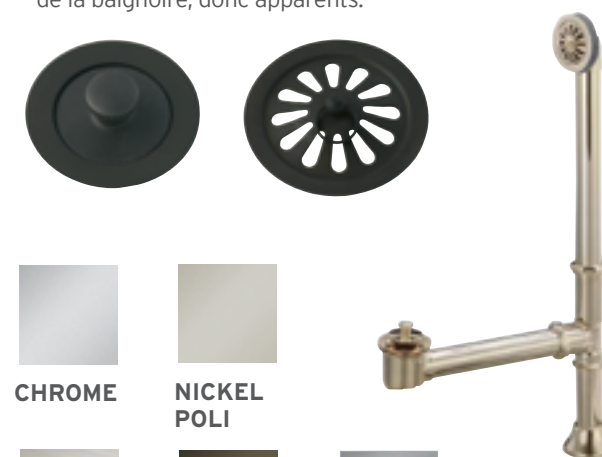

Accessoires

Drains, trop-pleins et pieds

DRAINS ET TROP-PLEINS INTÉGRÉS

Chic, moderne et discret, il souligne la pureté des lignes de nos collections.

- Installé et inclus avec les collections Bain de Ville, BeOne, Celestia, Charism, Citti, Esthesia, Evanescence, Libra, Monarch, Nokori, Opalia, Opus, Scala, Vibe et le modèle Essencia Design.
- En option pour les collections Inua, Amma, Origami (Original Series) & Essencia 6838 et les autres baignoires autoportantes.

DRAINS ET TROP-PLEINS 16 x 35

La touche finale à votre bain. Système à câble.

DRAINS ET TROP-PLEINS D13

Le choix qui s'impose pour orner un bain avec drain et trop-plein **exposés**.

* Noter que les drains et trop-pleins D13 sont installés à l'extérieur de la baignoire, donc apparents.

DRAINS ET TROP-PLEINS D14 (ELEGANCIA®)

S'agence parfaitement avec la collection Elegancia. Système pop-up.

PIEDS (EXCLUSIFS À LA COLLECTION BALNEO)

Le Cella est offert avec des pieds de lion pour ajouter une touche élégante et personnalisée.