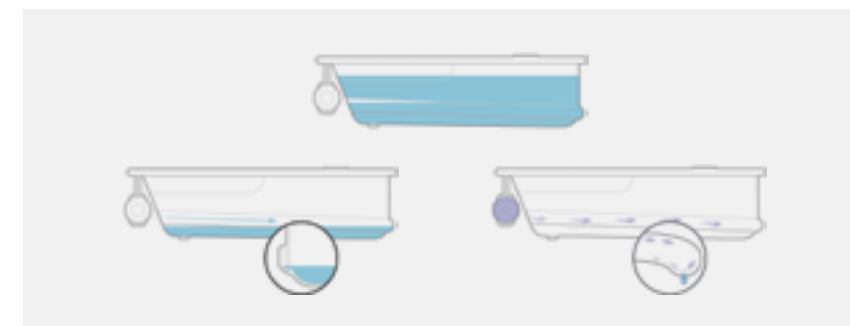

LA MEILLEURE HYGIÈNE

L'hygiène est une constituante importante de la santé globale. Afin de vous rassurer sur ce point, BainUltra a mis au point un système de drainage unique de qualité qui présente les caractéristiques suivante :

- un **drainage et un assèchement** complets des conduits (aucune eau stagnante);
- un **cycle de séchage** qui s'active automatiquement;
- un système ingénieux qui ne nécessite **aucun entretien**.