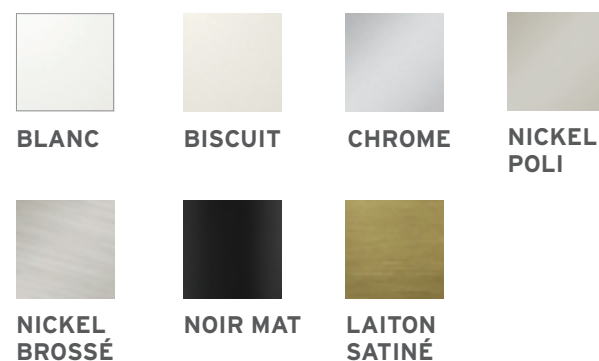

Accessoires

Drains, trop-pleins et pieds

DRAINS ET TROP-PLEINS INTÉGRÉS

Chic, moderne et discret, il souligne la pureté des lignes de nos collections.

- Installé et inclus avec les collections Bain de Ville, BeOne, Celestia, Charism, Citti, Esthesia, Evanescence, Libra, Monarch, Nokori, Opalia, Opus, Scala, Vibe et le modèle Essencia Design.
- En option pour les collections Inua, Amma, Origami (Original Series) & Essencia 6838 et les autres baignoires autoportantes.