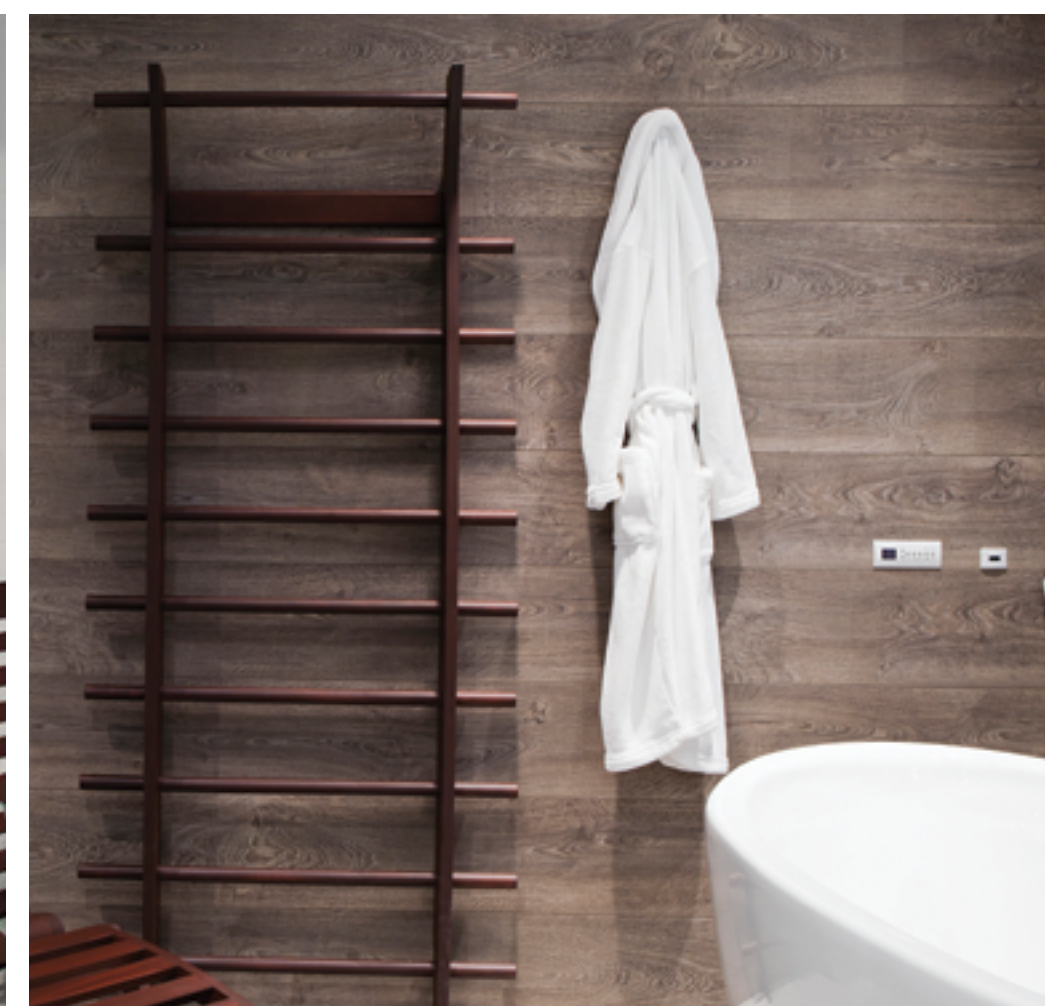

* Ce témoignage est véridique et seule l'identité de la personne a été modifiée afin de conserver son anonymat.

© BAINULTRA

© BAINULTRA

PROFESSIONNELS AU TRAVAIL, ZEN À LA MAISON...

Anne, nutritionniste, et Paul, ingénieur, forment un couple depuis 30 ans. Tous deux au début de la cinquantaine, ils ont élevé deux filles qui ont maintenant quitté le nid familial. Après leur départ, ils ont voulu apporter des changements, un renouveau dans leur demeure. Ils ont décroisé les murs de trois pièces pour en faire une Salle de bain vivante®, espace qu'ils ont entièrement dédié à leur santé, à leur bien-être et à leur détente. De l'intention à l'intuition, ce rêve longtemps réfléchi est devenu réalité.