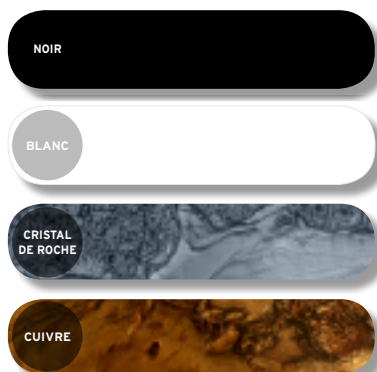

CONTOURS ÉLÉGANCE INCONTOURNABLE

Faits à la main, les plages des contours des baignoires de la collection Charism sont offerts en blanc et en trois couleurs optionnelles riches et attrayantes: Noir, Cristal de roche et Cuivre.

Les motifs de la plage des contours Cristal de roche et Cuivre varient et procurent à chaque baignoire de la collection son caractère unique et son originalité.

THÉRAPIES

Ajoutez des thérapies pour optimiser les bienfaits de votre bain.

L'application de contrôle BU-Touch est incluse
(disponible en version anglaise uniquement).

Indique la position du dossier chauffant (TMU)