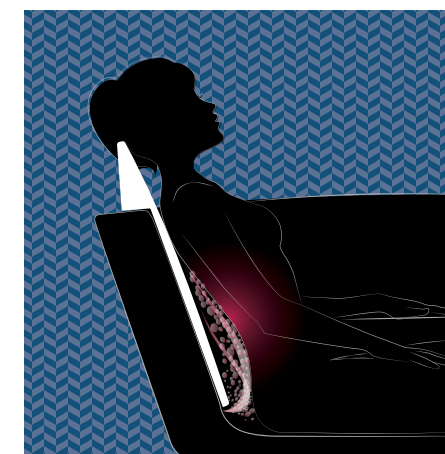

LE MEILLEUR DES BIENFAITS THÉRAPEUTIQUES

L'action des jets d'air enveloppe tout votre corps. Vous sentirez un effet très spécifique dans votre dos puisque les jets d'air, combinés au V inversé et au coussin, vous offrent un massage dorsal tout à fait exquis. Retrouvez votre énergie!