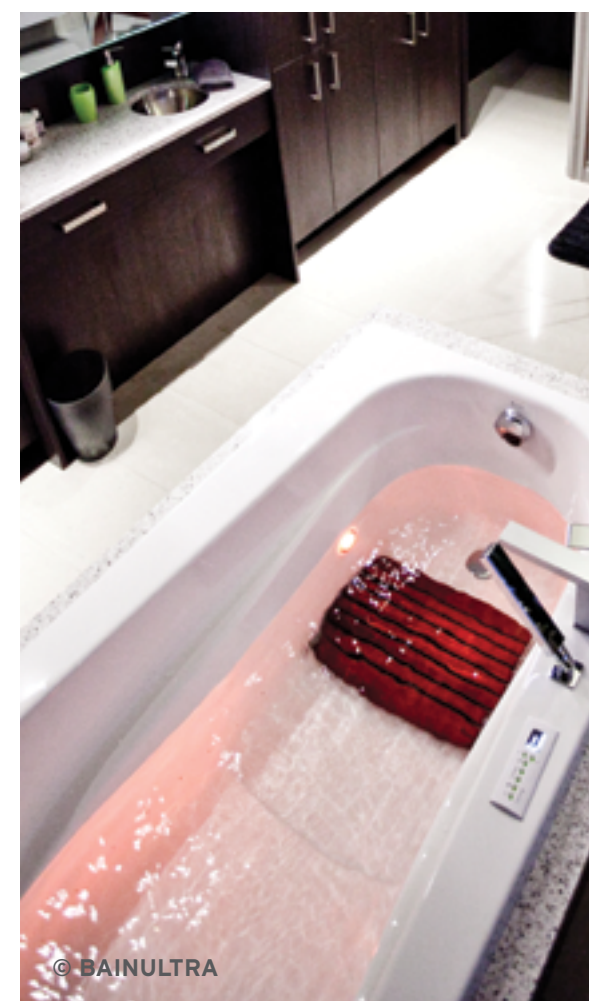

© BAINULTRA