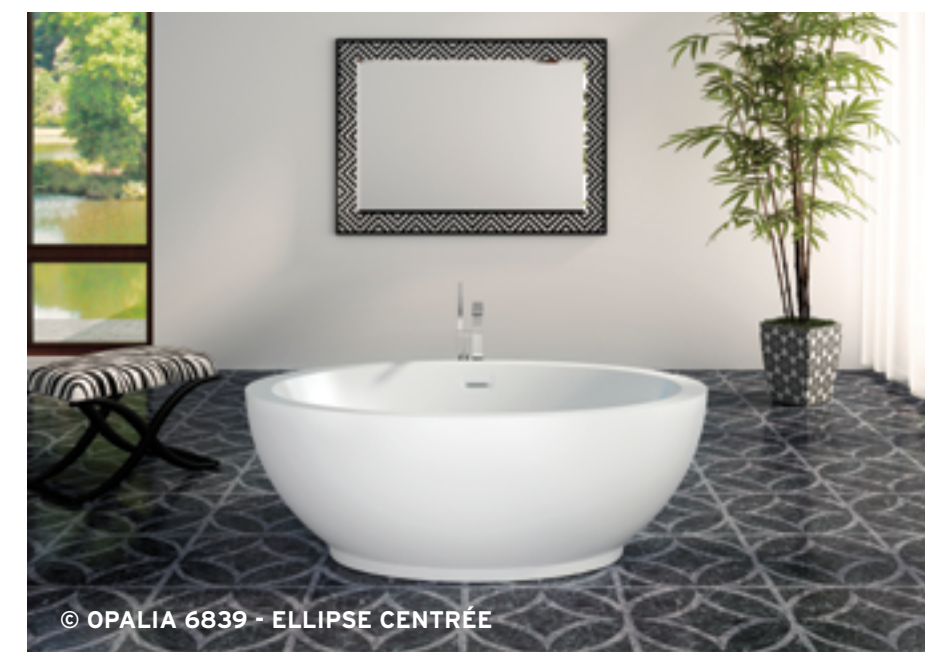

Joyau magnifique, Opalia offre des bains ovales, aux plages uniques, originales et intrigantes, dessinées par d'habiles jeux d'ellipses.

© OPALIA 6839 - ELLIPSE CENTRÉE

Options disponibles

- AROMACLOUD - l'aromathérapie
- ILLUZIO, la chromothérapie
- ULTRAVELOUR, le fini mat
- COULEUR Noir / Blanc
- Application de contrôle BU-TOUCH (disponible en version anglaise uniquement)
- APPUIE-BRAS UNIVERSELS